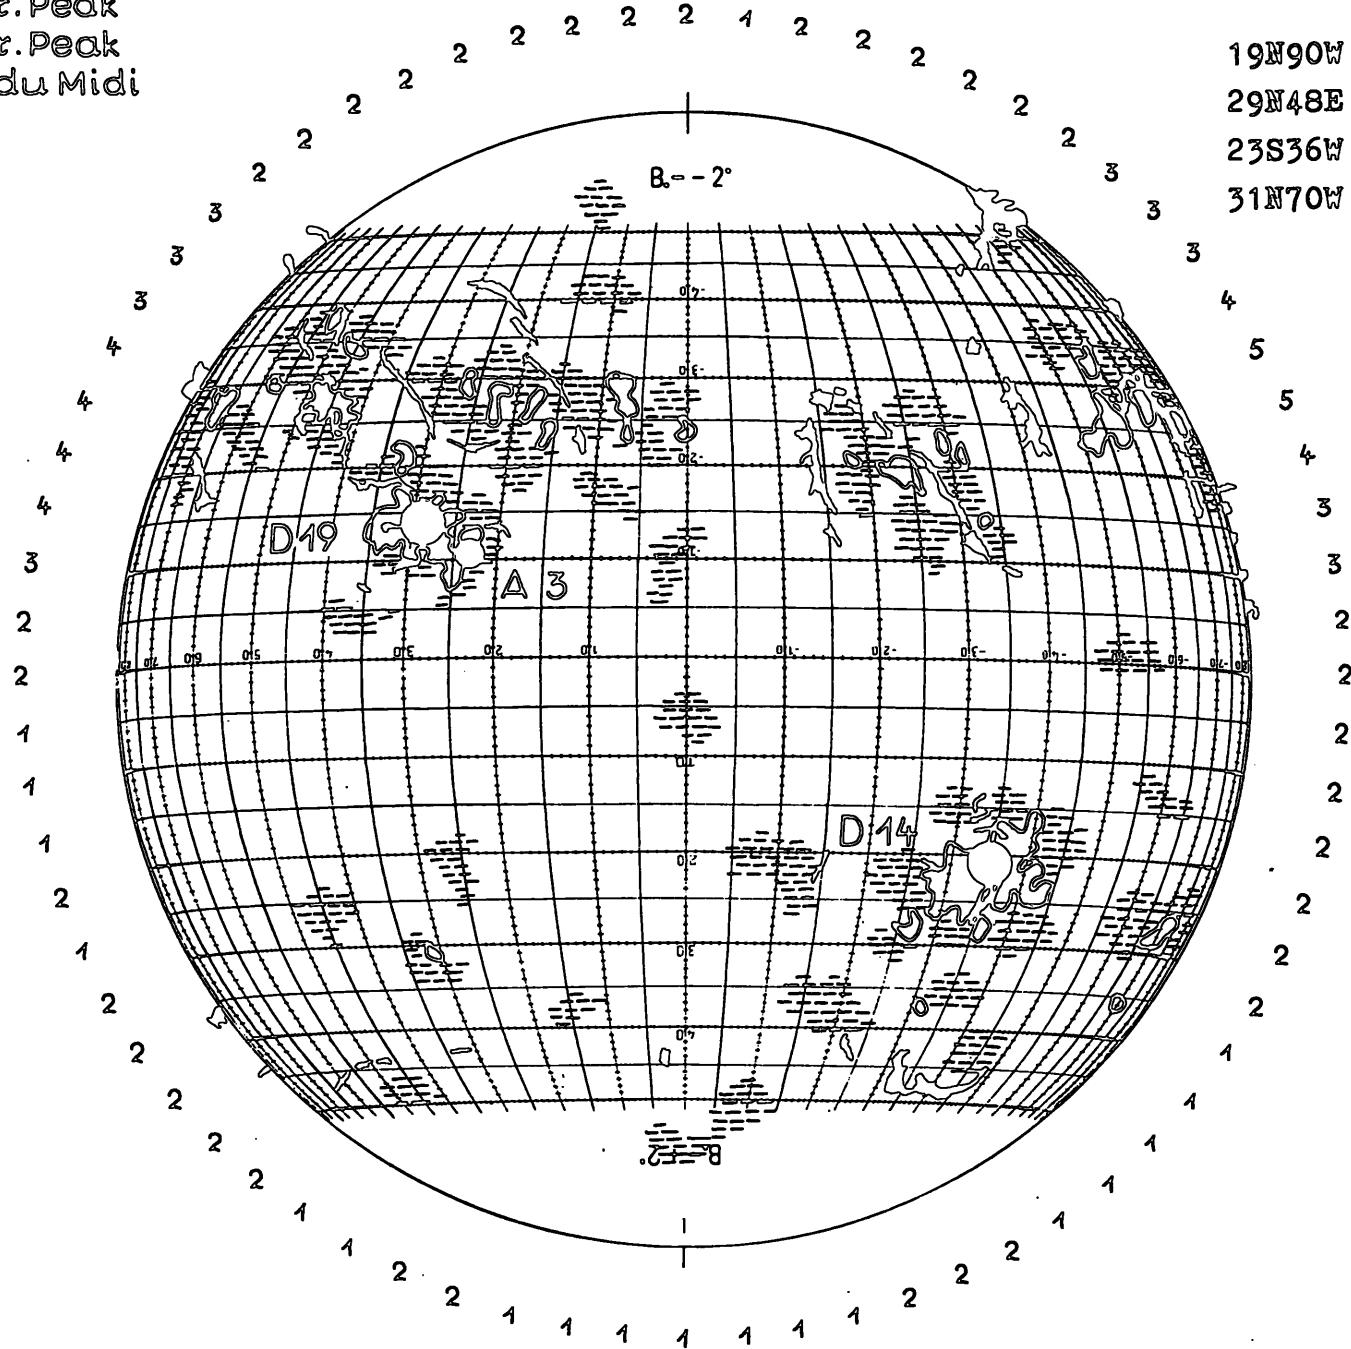

Plages 8⁵² Meudon
 Filam. 14⁰⁴ Sacr. Peak
 Promin. 14⁰⁴ Sacr. Peak
 Corona 15 Pic du Midi

FRAUNHOFER INSTITUT

Map of the Sun

1966 May 23

R = 46

19N90W	6.50-11.04	4xS	AY
29N48E	13.35-14.37	2xS	P
23S36W	14.28-14.56	2xS	P
31N70W	23.10-23.15	Sf	X

McMath Plages

299 26S69W 5
 300 29N65W 16
 301 24N53W 14
 302 22S33W 34
 304 18N25W 20
 309 25N13E 31
 310 15N26E 33
 312 31N47E 44
 313 27N66E 10

Handwritten signature or initials.