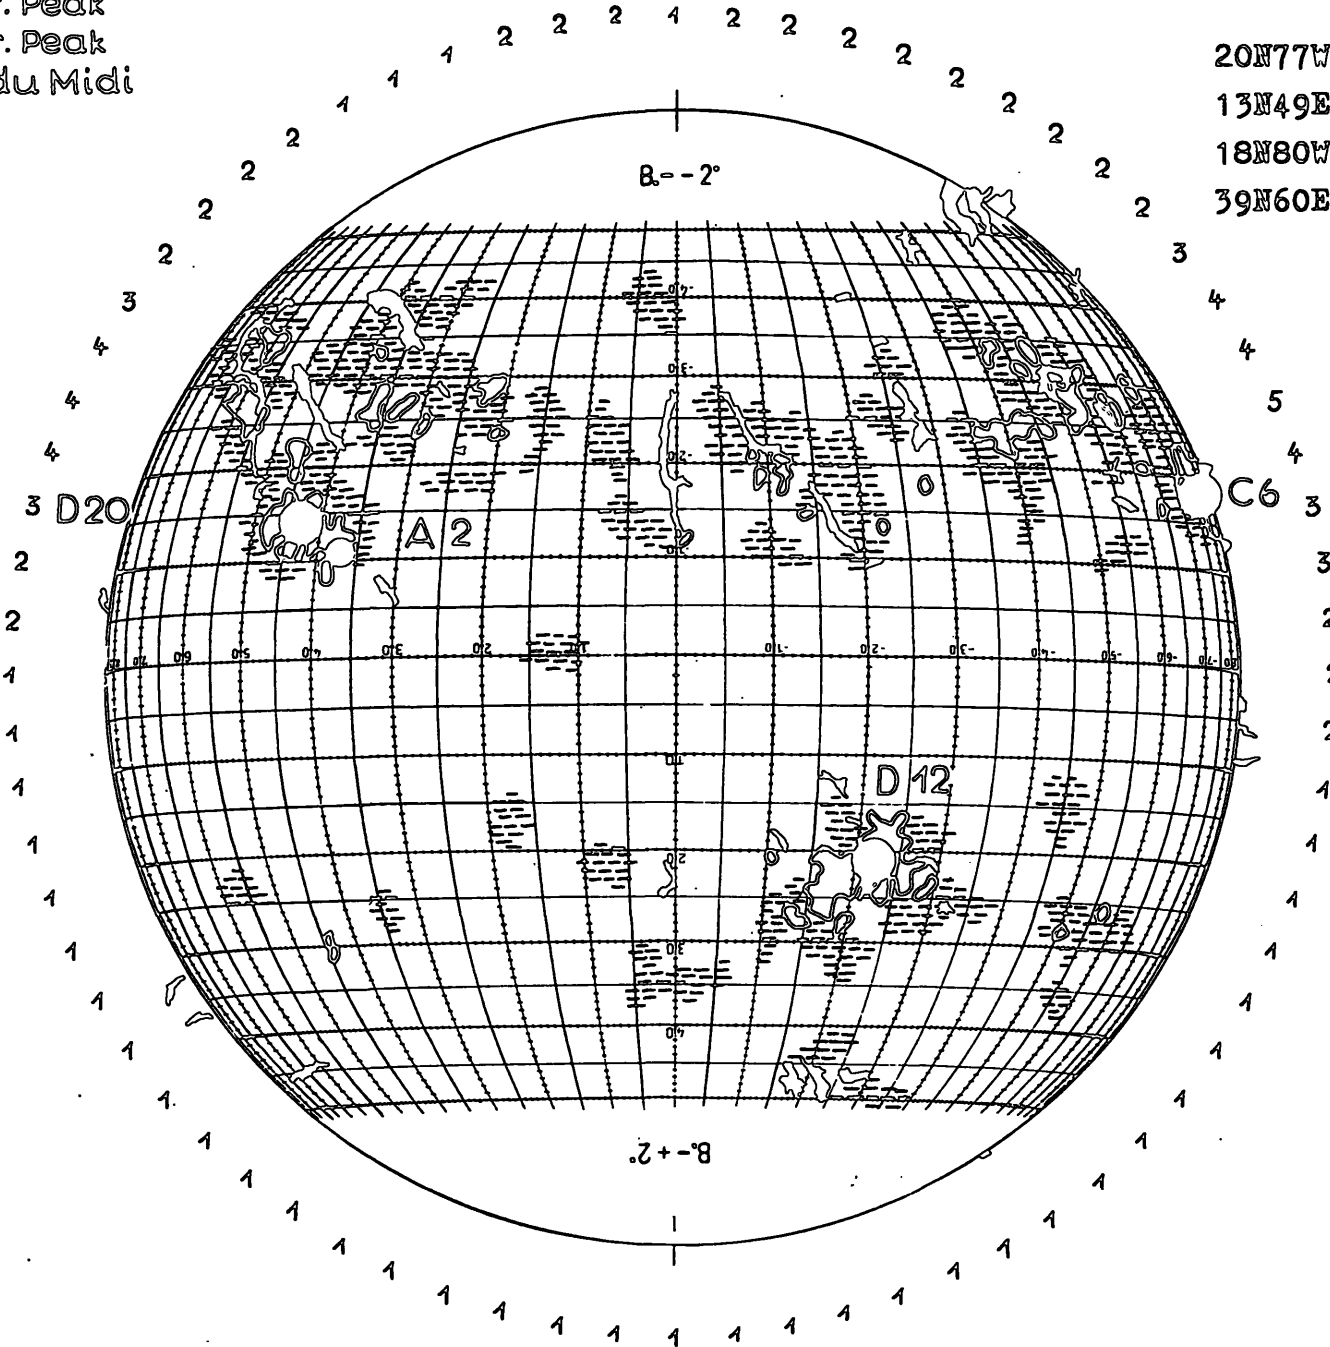

Plages 6<sup>24</sup> Meudon  
 Filam. 13<sup>32</sup> Sacr. Peak  
 Promin. 13<sup>32</sup> Sacr. Peak  
 Corona 7 Pic du Midi

FRAUNHOFER INSTITUT

Map of the Sun

1966 May 22

R= 56

20N77W	5.45-10.00	3xS	WYO
13N49E	<u>6.38</u> - <u>6.48</u>	Sn	0
18N80W	<u>9.16</u> - 9.23	1f	OY
39N60E	18.40-19.45	1n	P

McMath Plages

294	20N79W	32
299	27S57W	15
300	31N49W	33
301	22N39W	14
302	22S23W	34
304	19N10W	30
309	27N28E	27
310	15N41E	31
312	30N61E	33

*Handwritten signature or initials.*