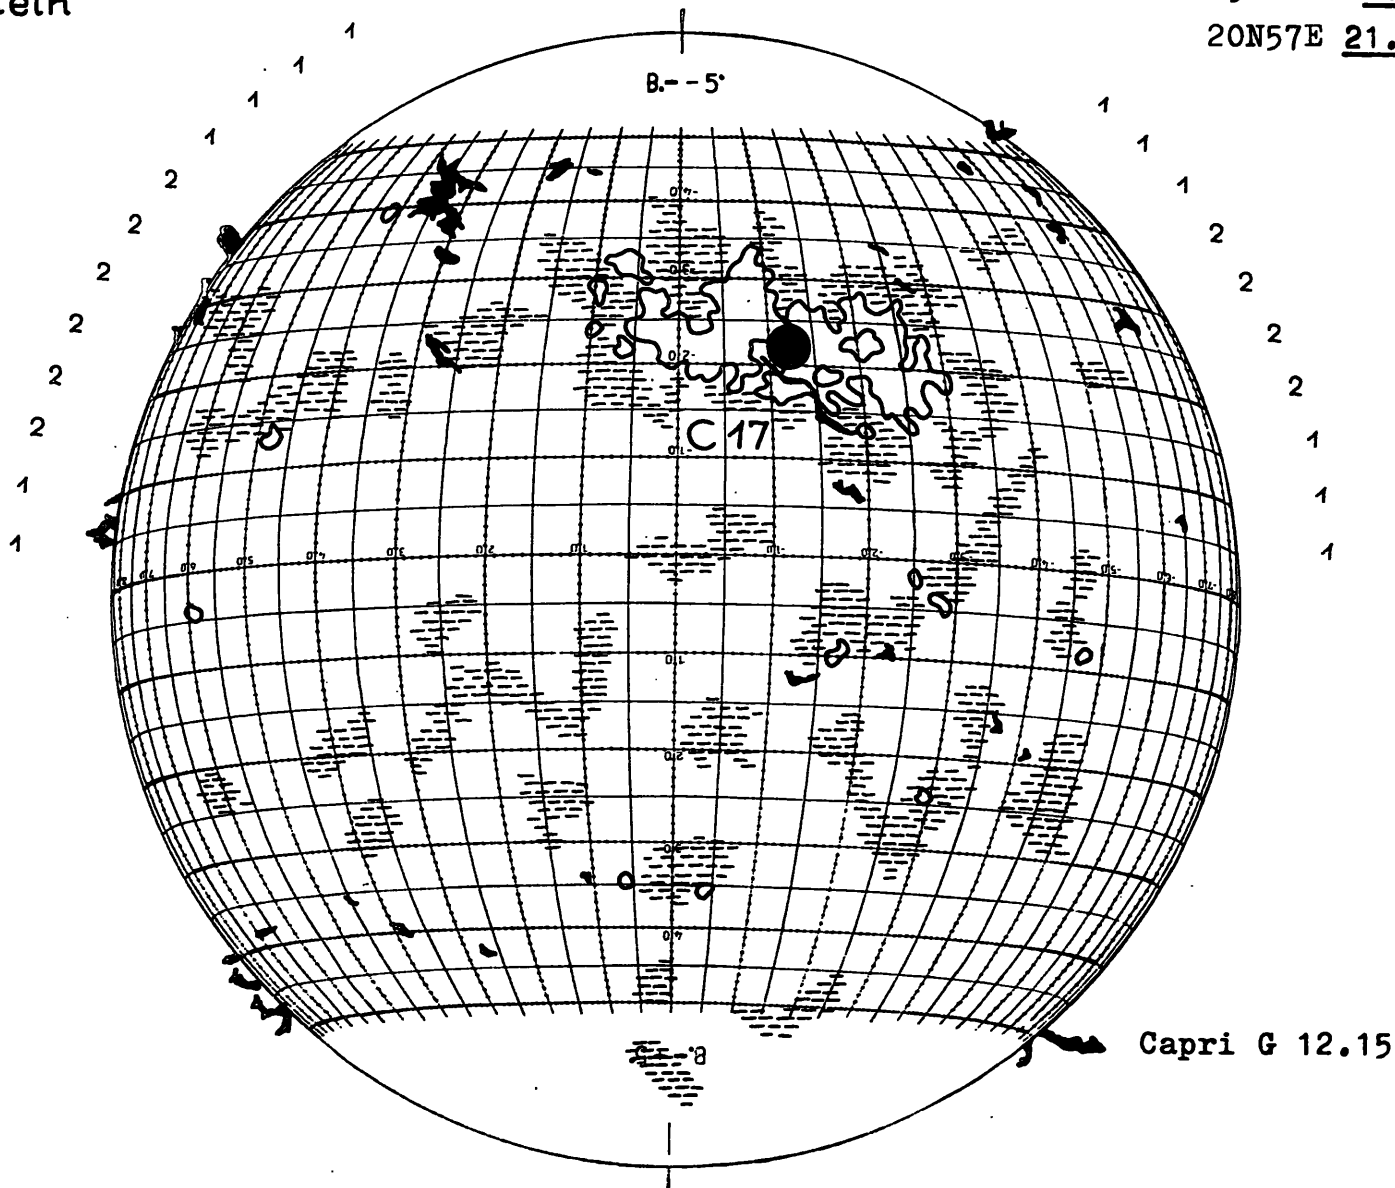

Plages 11<sup>55</sup> Rome  
Filam. 14<sup>37</sup> Sacr. Peak  
Promin. 14<sup>37</sup> Sacr. Peak  
Corona 17 W'stein

FRAUNHOFER INSTITUT

Map of the Sun

1966 Apr. 19

R = 19

19N 6W 0.08-0.12 Sn X  
20N57E 21.00-23.36 3xS X

McMath Plages

262 22N10W

269 14N48E

*Handwritten signature*