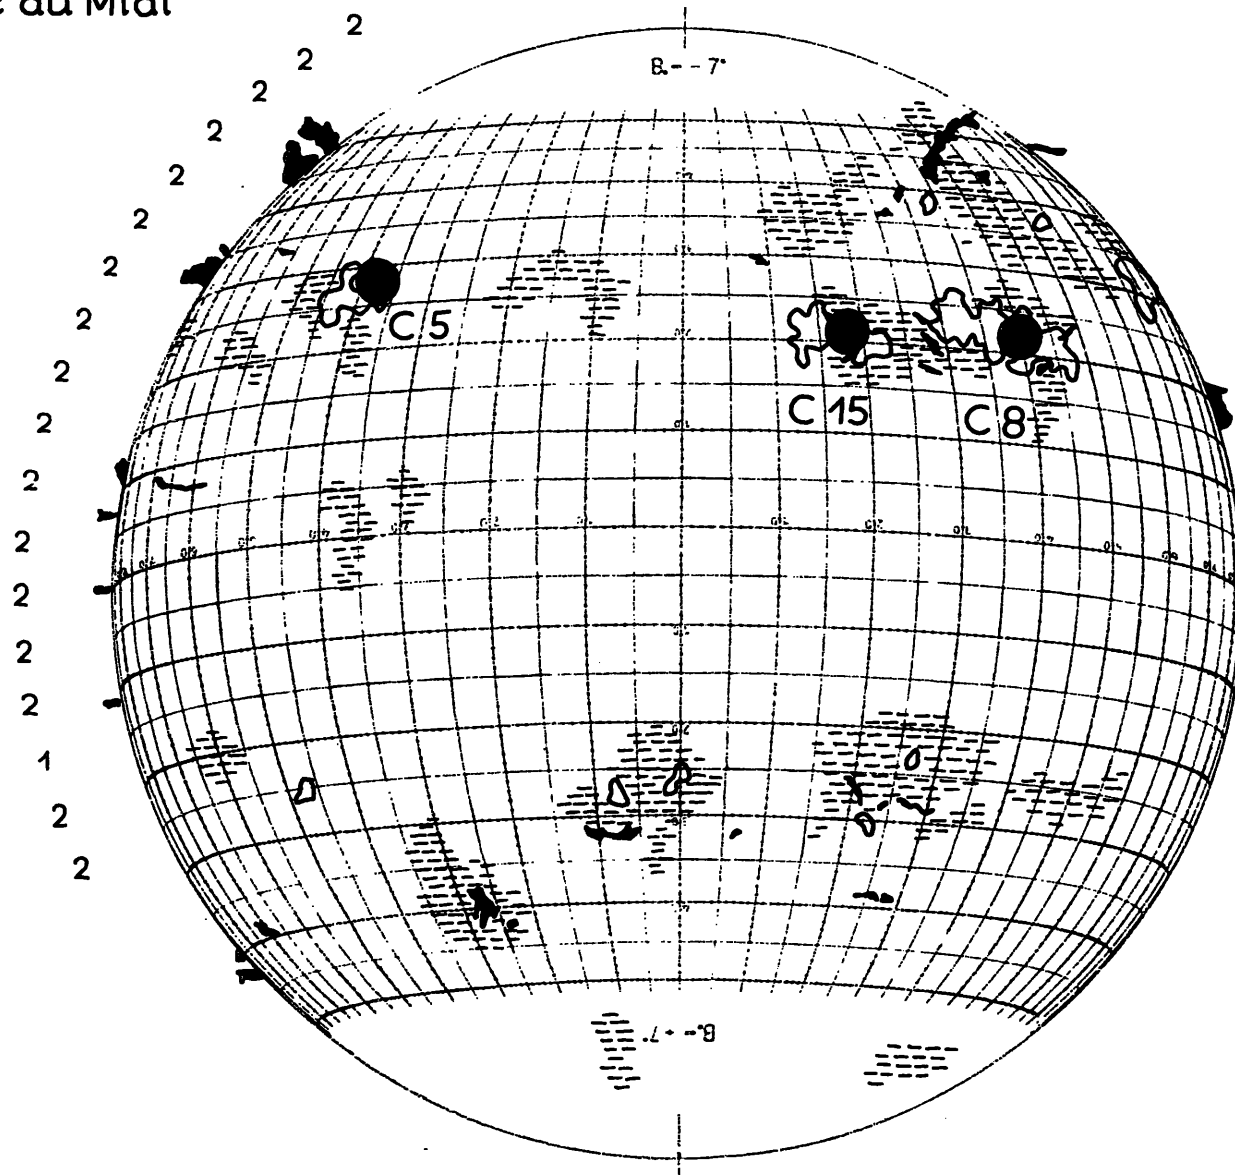

Plages 7⁴⁴ W'stein
Filam. 15⁵² Sacr. Peak
Promin. 15⁵² Sacr. Peak
Corona 15 Pic du Midi

FRAUNHOFER INSTITUT

Map of the Sun

1966 Feb. 24

R=41

20N22W 8.45- 9.15 Sn A

19N15W 8.50-16.17 3xS

AEPE

22N 8W 11.09-12.00 1n E

McMath Plages

- 166 32N74W
- 171 22N41W
- 172 23S31W
- 173 24S 4E
- 174 20N20W
- 177 28N40E
- 181 26S50E

Handwritten signature or initials