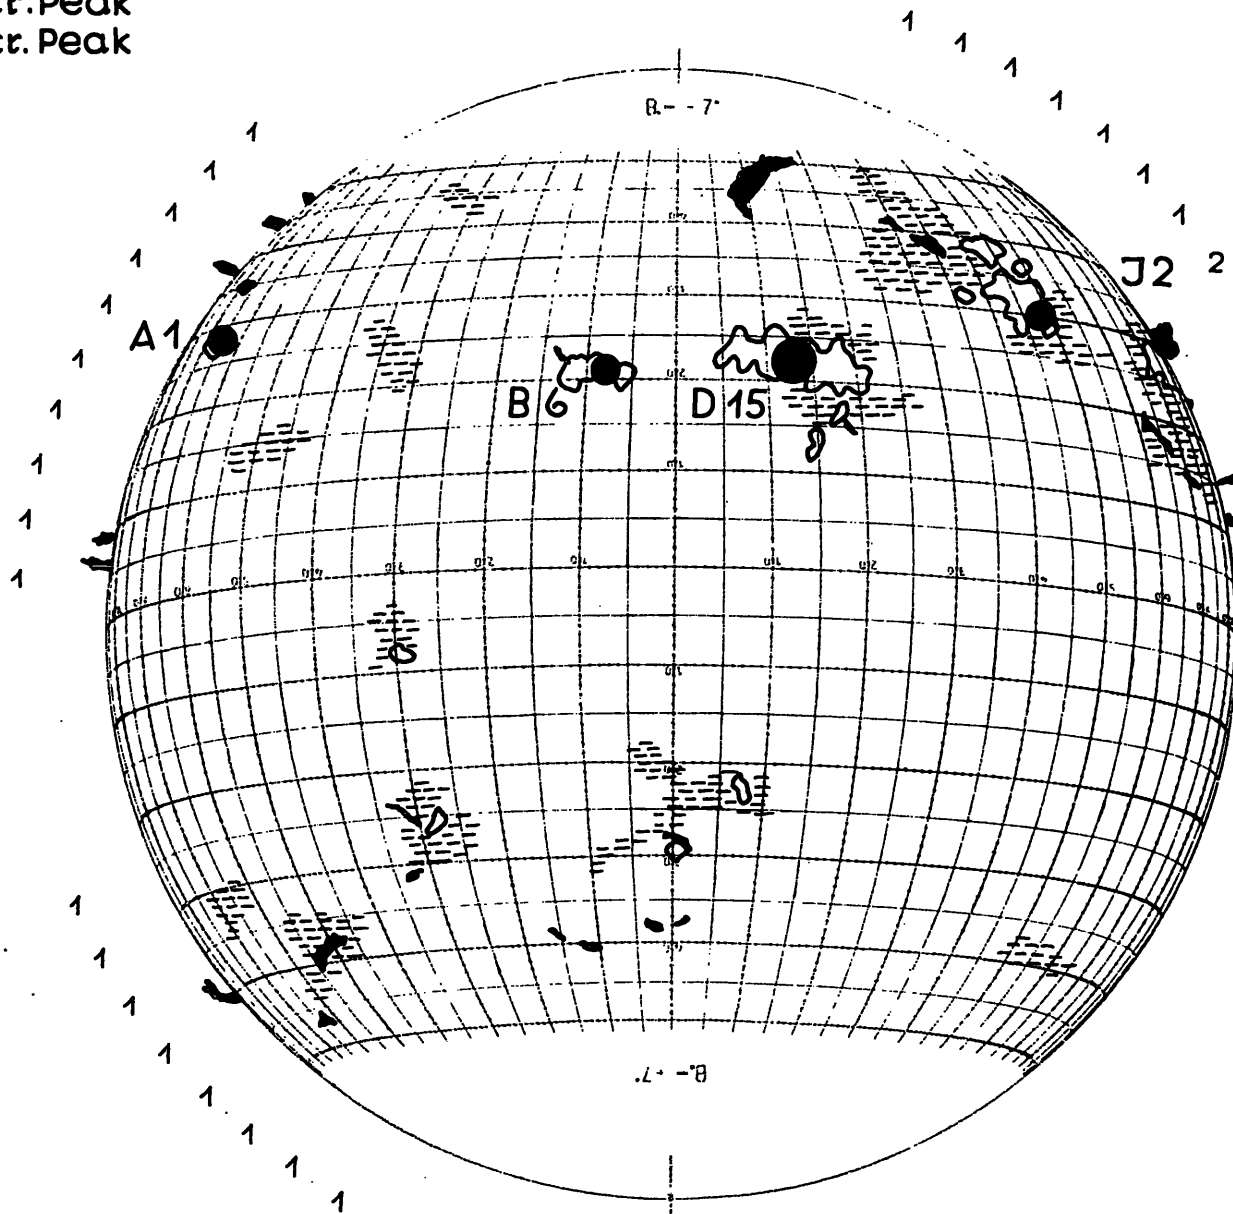

Plages 10<sup>24</sup> W'stein  
 Filam. 15<sup>23</sup> Sacr. Peak  
 Promin. 15<sup>23</sup> Sacr. Peak  
 Corona 16 Sacr. Peak

FRAUNHOFER INSTITUT

Map of the Sun

1966 Feb. 22

R=45

McMath Plages

- 162 23N79W
- 166 32N48W
- 170 32N43W
- 171 22N14W
- 172 24S 6W
- 173 25S30E
- 174 21N 8E
- 176 8S30E
- 177 28N66E

23N 8W 6.17-11.03 3xS

K0

28N70E 9.02- 9.28 1n K

20N 9E 9.02- 9.28 1n K

28N70E 10.09-10.35 1n K

J2 2

3

4

5

4

3

2

1

1

1

1