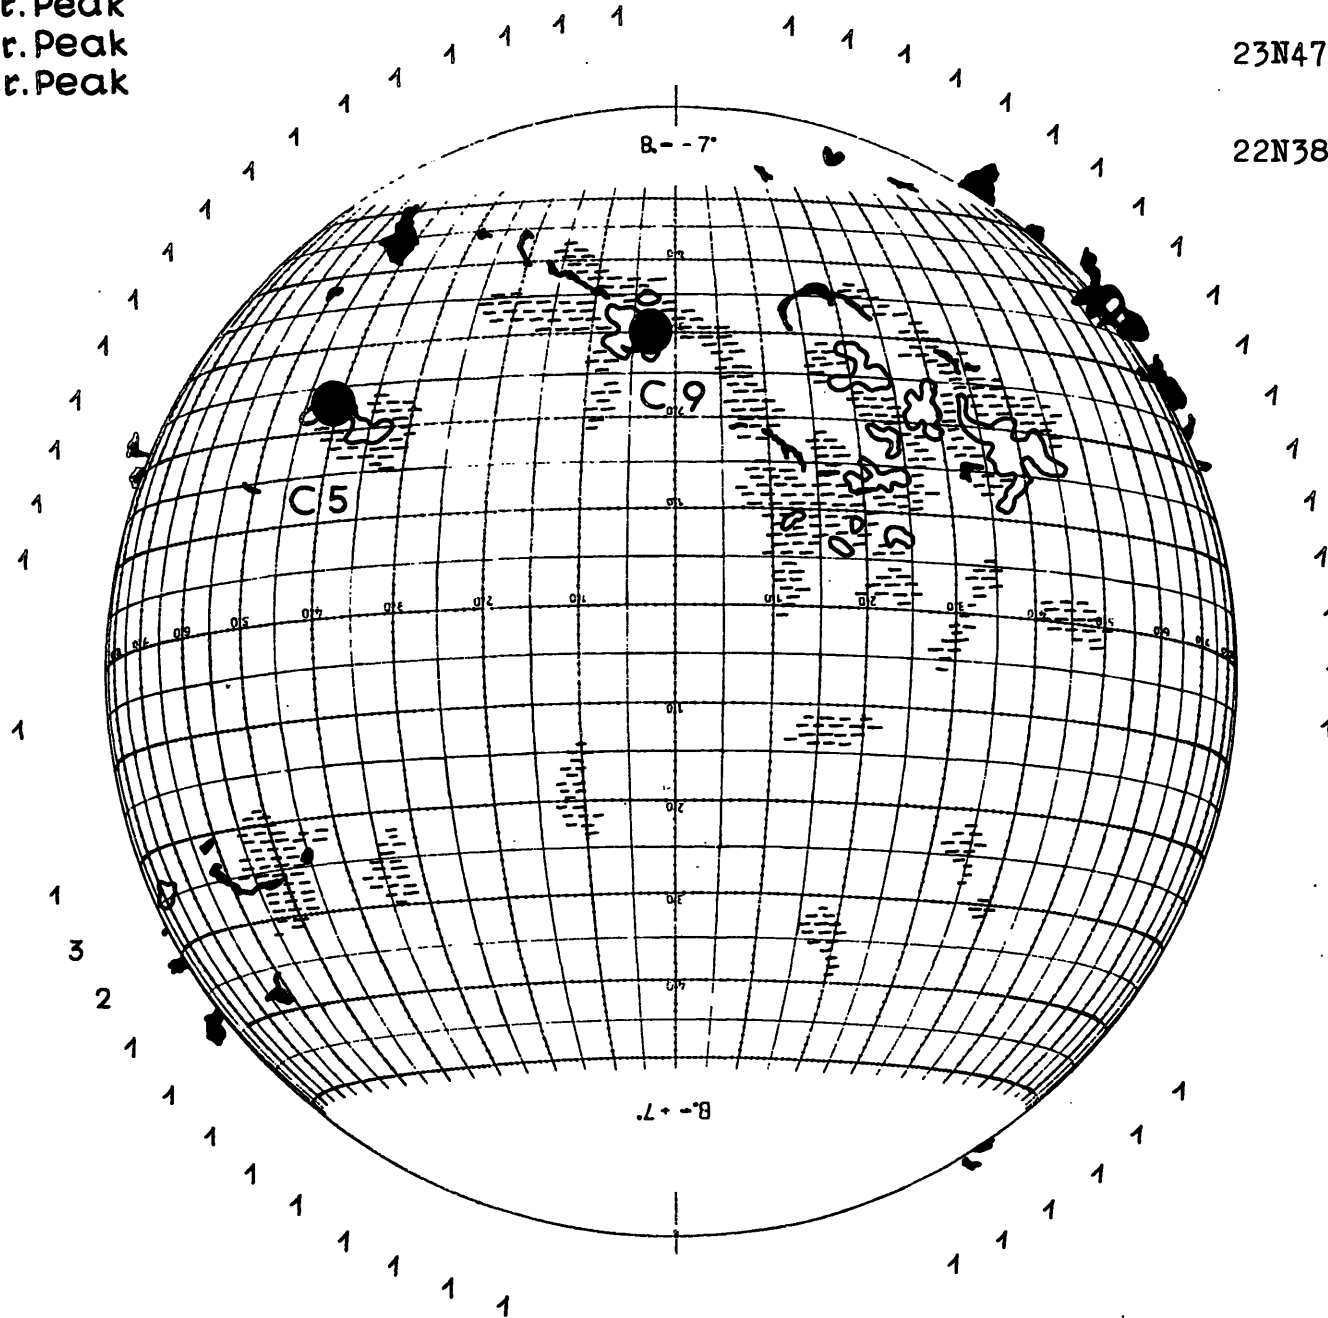

Plages 12³⁰ Meudon
 Filam. 16²⁵ Sacr. Peak
 Promin. 16²⁵ Sacr. Peak
 Corona 16 Sacr. Peak

FRAUNHOFER INSTITUT

Map of the Sun

1966 Feb. 18

R=24

23N47E 1.02- 9.15 2xS

KXYØ

22N38E 14.32-15.00 1f K

McMath Plages

- 161 18N41W
- 162 24N26W
- 163 12N20W
- 166 31N 4E
- 170 34N15E
- 171 22N38E
- 172 24S46E
- 173 25S81E

Handwritten signature or initials.