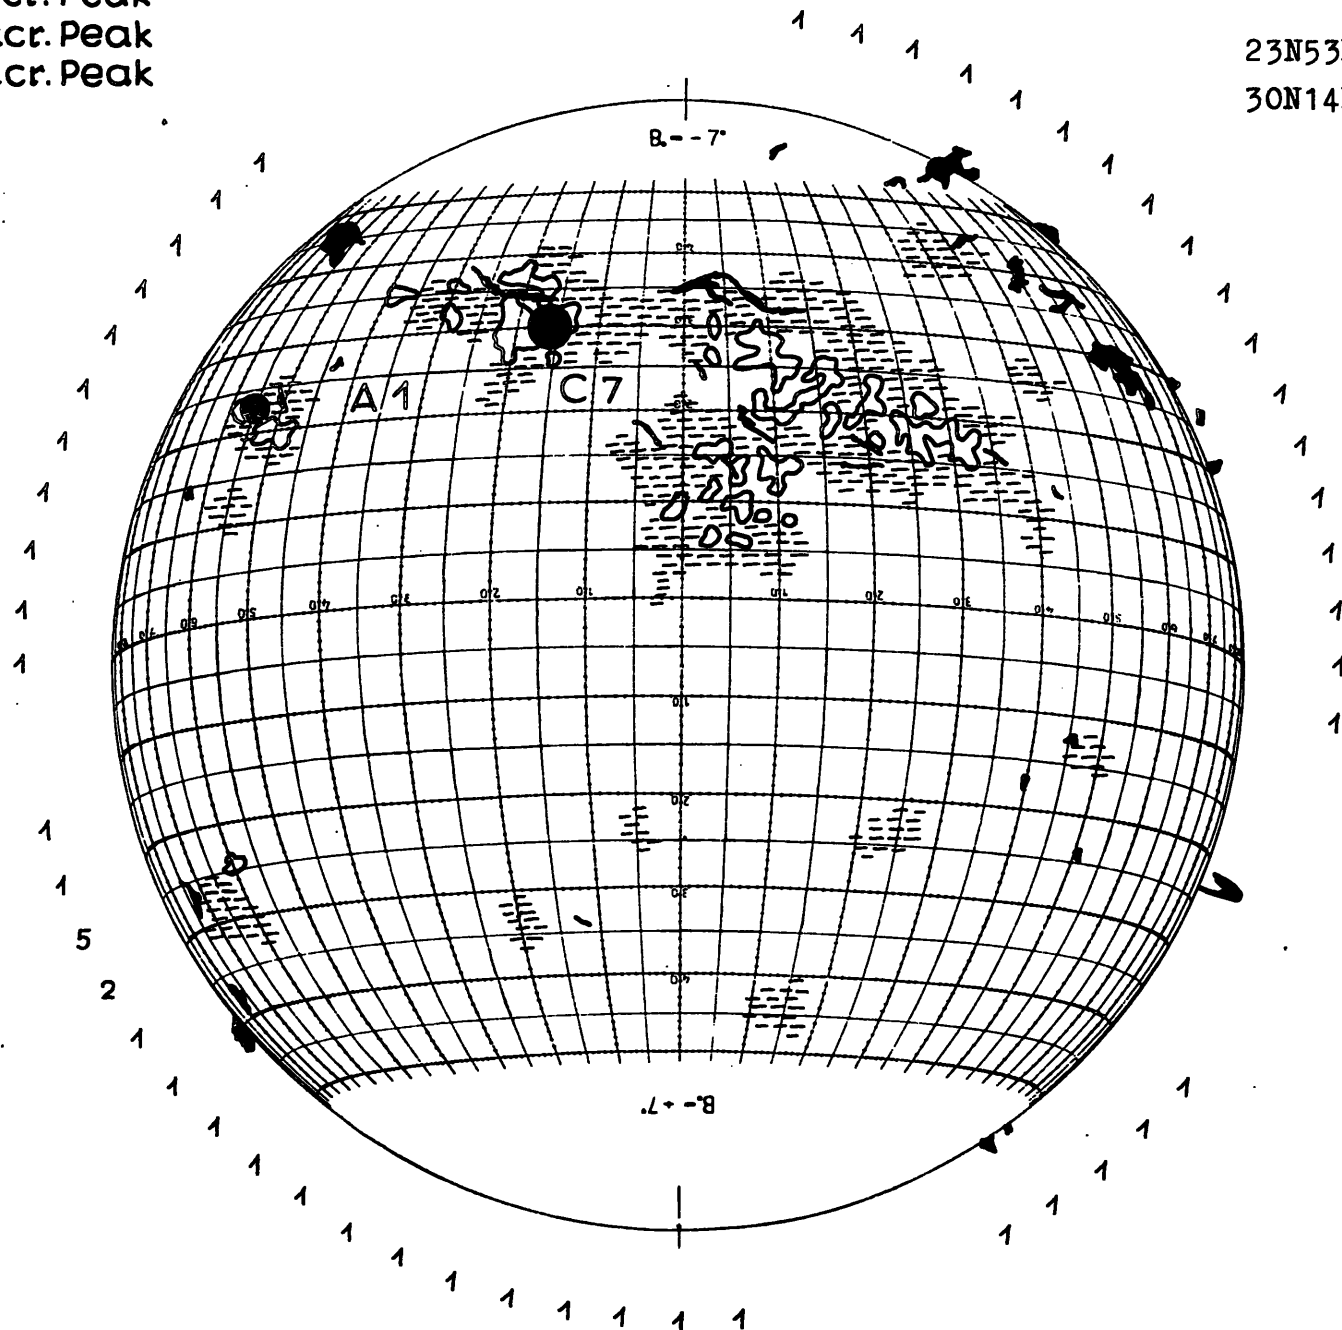

Plages 9⁰² W'stein
 Filam. 15²⁵ Sacr. Peak
 Promin. 15²⁵ Sacr. Peak
 Corona 16 Sacr. Peak

FRAUNHOFER INSTITUT

Map of the Sun

1966 Feb. 17

R=20

23N53E 15.55-16.30 Sf P

30N14E 18.52-19.03 Sn PX

McMath Plages

- 161 19N28W 11
- 162 25N11W 12
- 163 12N 7W 11
- 166 31N17E 14
- 170 34N28E 2
- 171 21N52E 5
- 172 23S59E 1

Bo