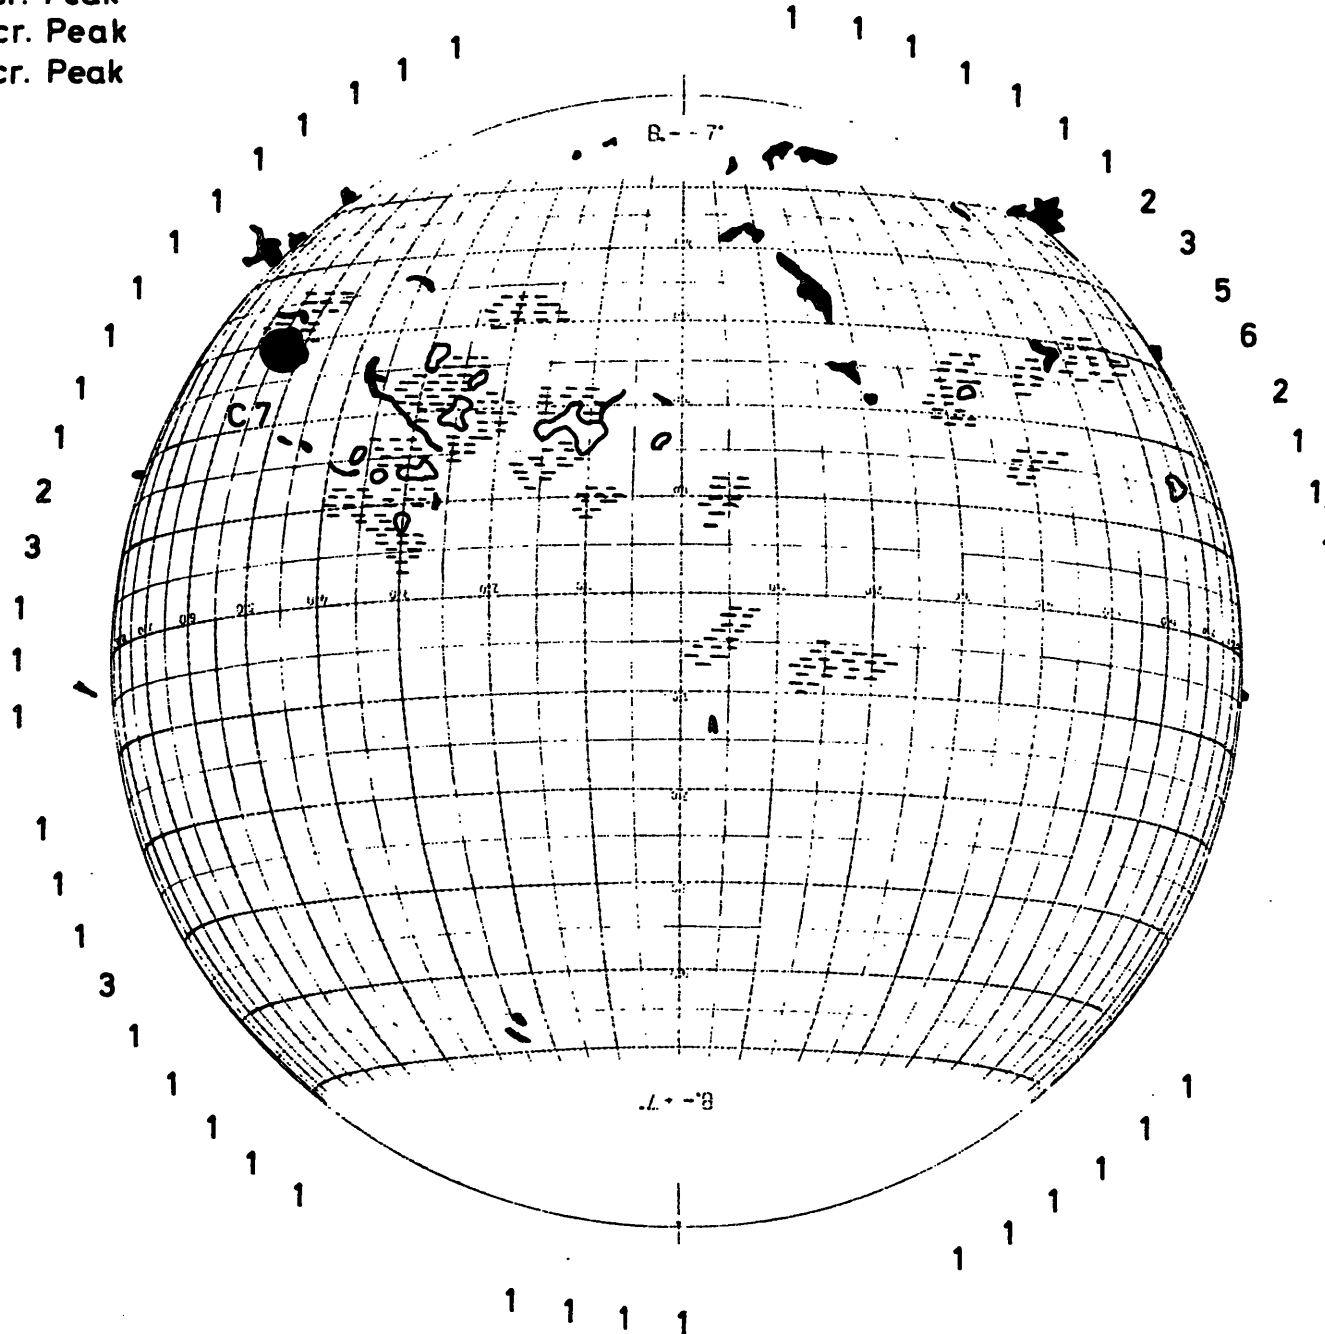

Plages 2.23 Kodaik.  
 Filam. 15.17 Sacr. Peak  
 Promin. 15.17 Sacr. Peak  
 Corona 16 Sacr. Peak

FRAUNHOFER INSTITUT

Map of the Sun

1966 Feb. 14

R=12

McMath Plages

161 18N13E 14  
 162 23N27E 9  
 163 12N33E 11  
 166 30N55E 13  
 167 17N68W 4  
 168 34N55E 4