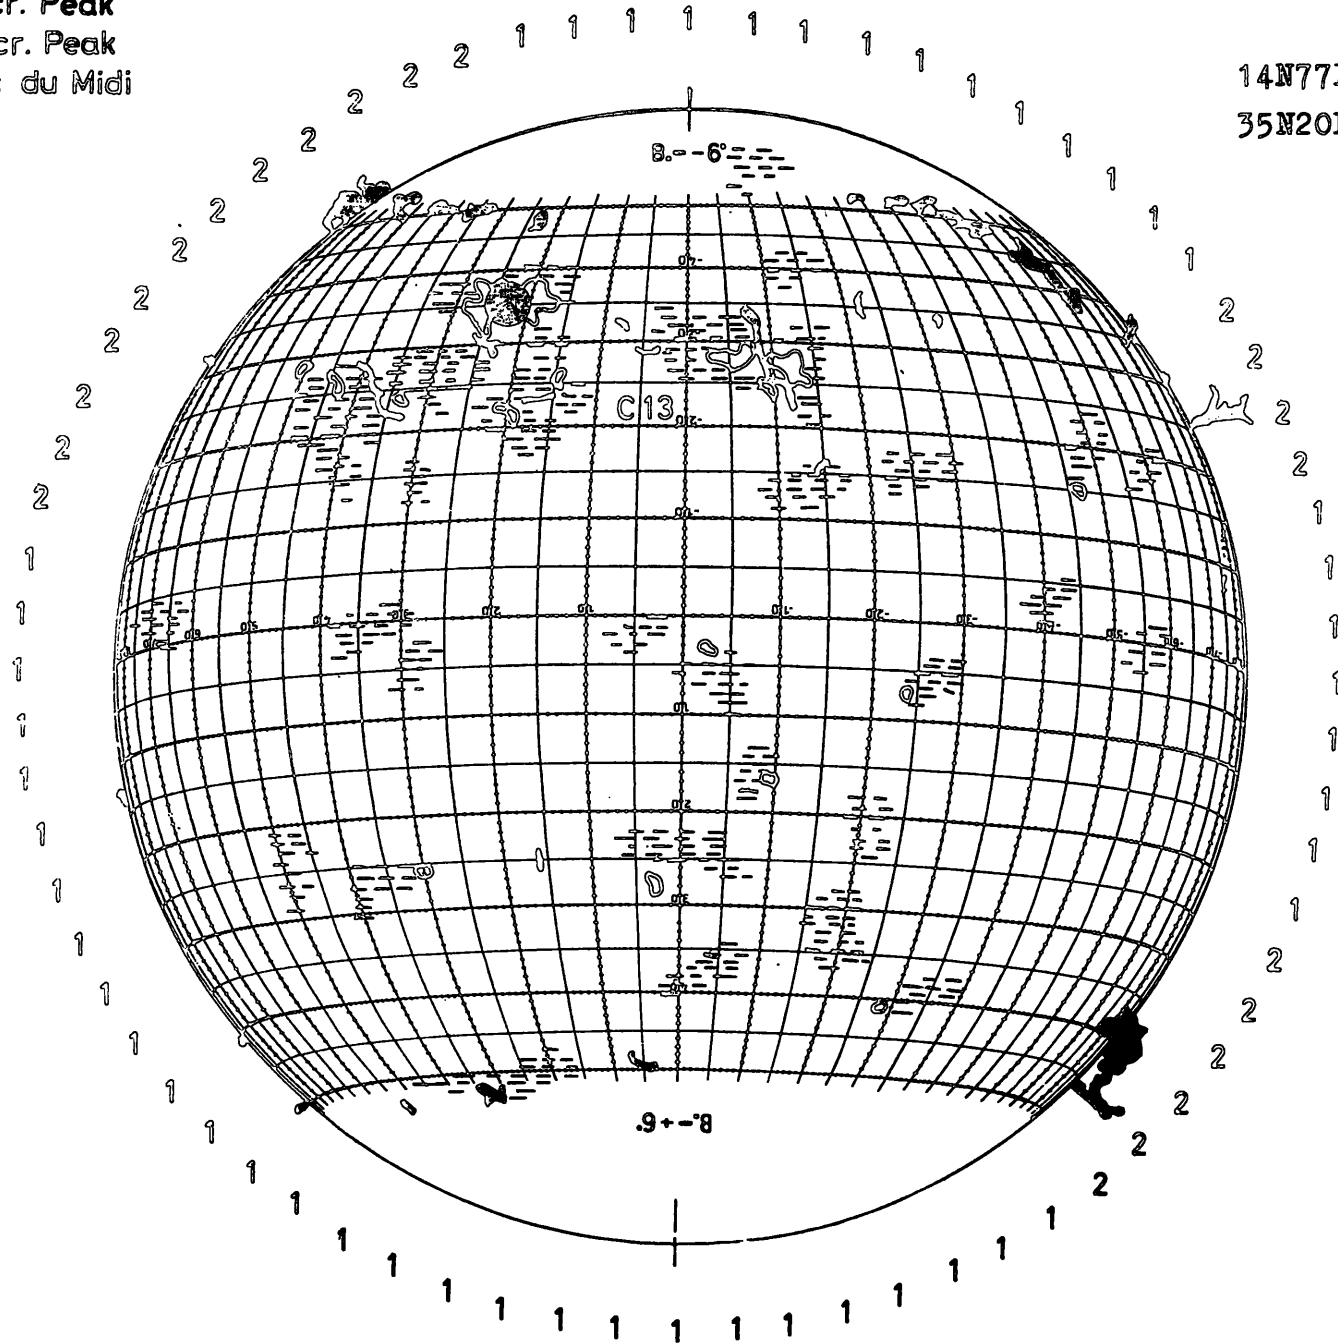

Plages 13.15 Rome
 Filam. 16.45 Sac. Peak
 Promin. 16.45 Sac. Peak
 Corona 9 Pic du Midi

FRAUNHOFER INSTITUT

Map of the Sun

1966 Feb. 5

R=16

14N77E 20.52-21.09 Sf P
 35N20E 21.10-21.20 S X

McMath Plages

154 27N 8W 14
 157 25N19E 4
 158 36N24E 19
 160 26N43E 5