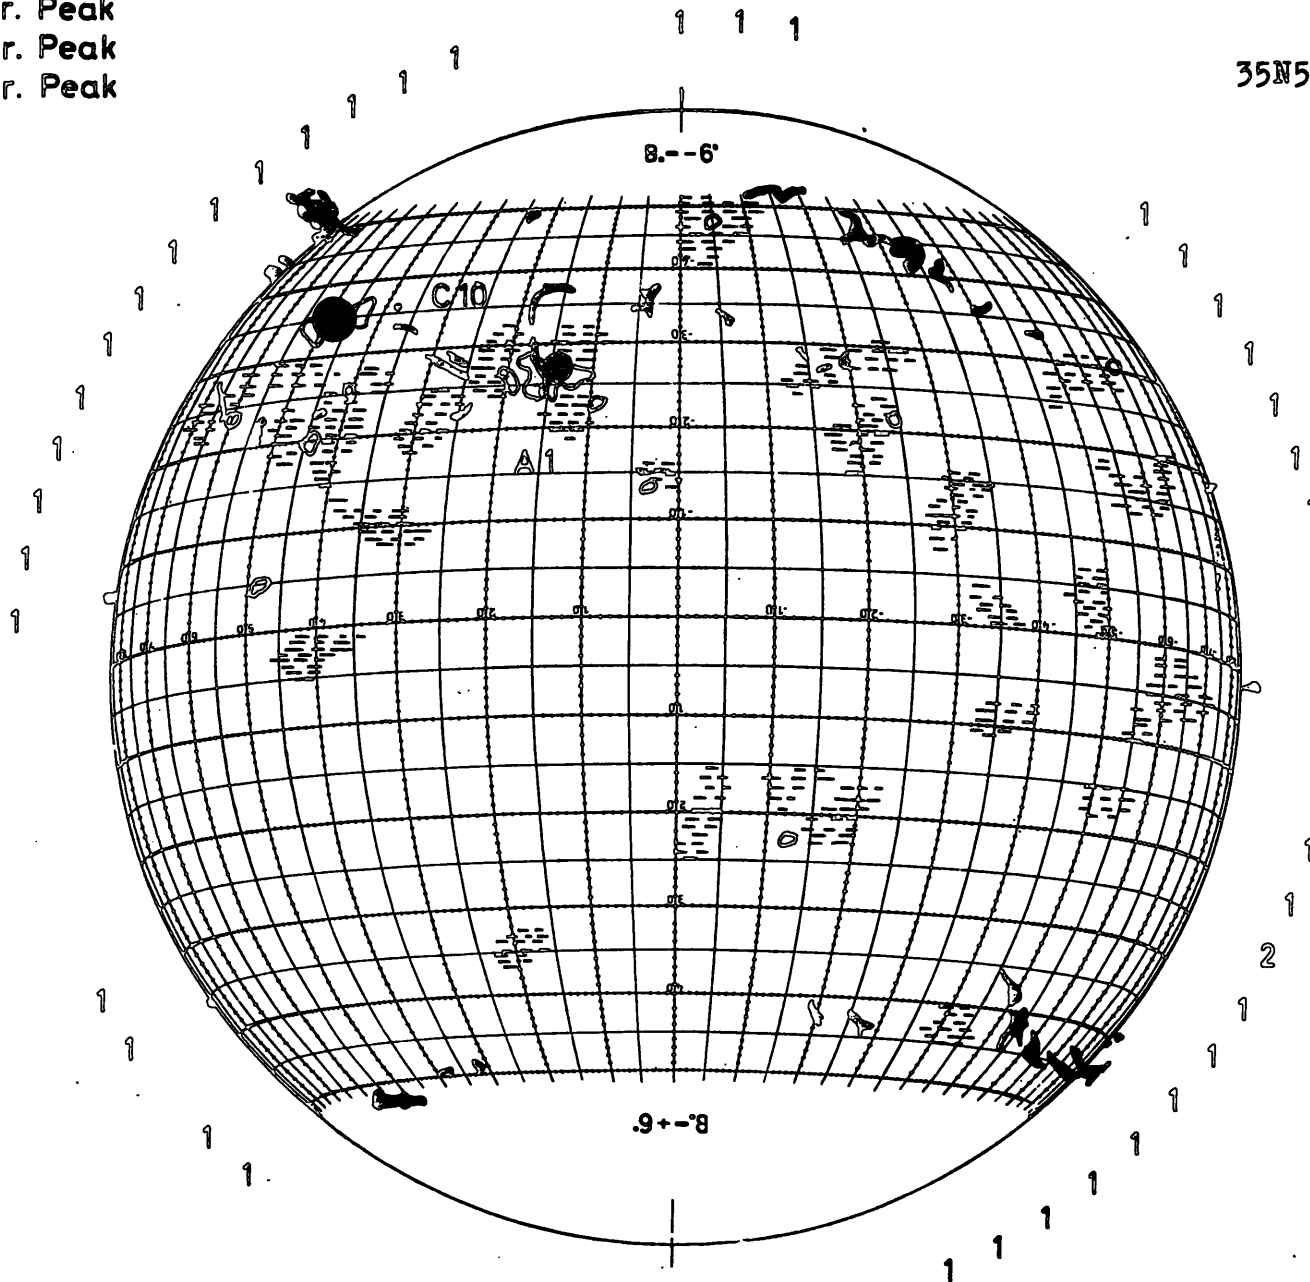

Plages 2.54 Kodak.  
 Filam. 15.14 Sacr. Peak  
 Promin. 15.14 Sacr. Peak  
 Corona 16 Sacr. Peak

FRAUNHOFER INSTITUT Map of the Sun 1966 Feb. 3 R= 22

35N51E 9.30-10.14 1n K

McMath Plages

154 27N14E 14  
 157 26N43E 4  
 158 36N48E 16  
 159 6N47E 1  
 160 25N60E 2