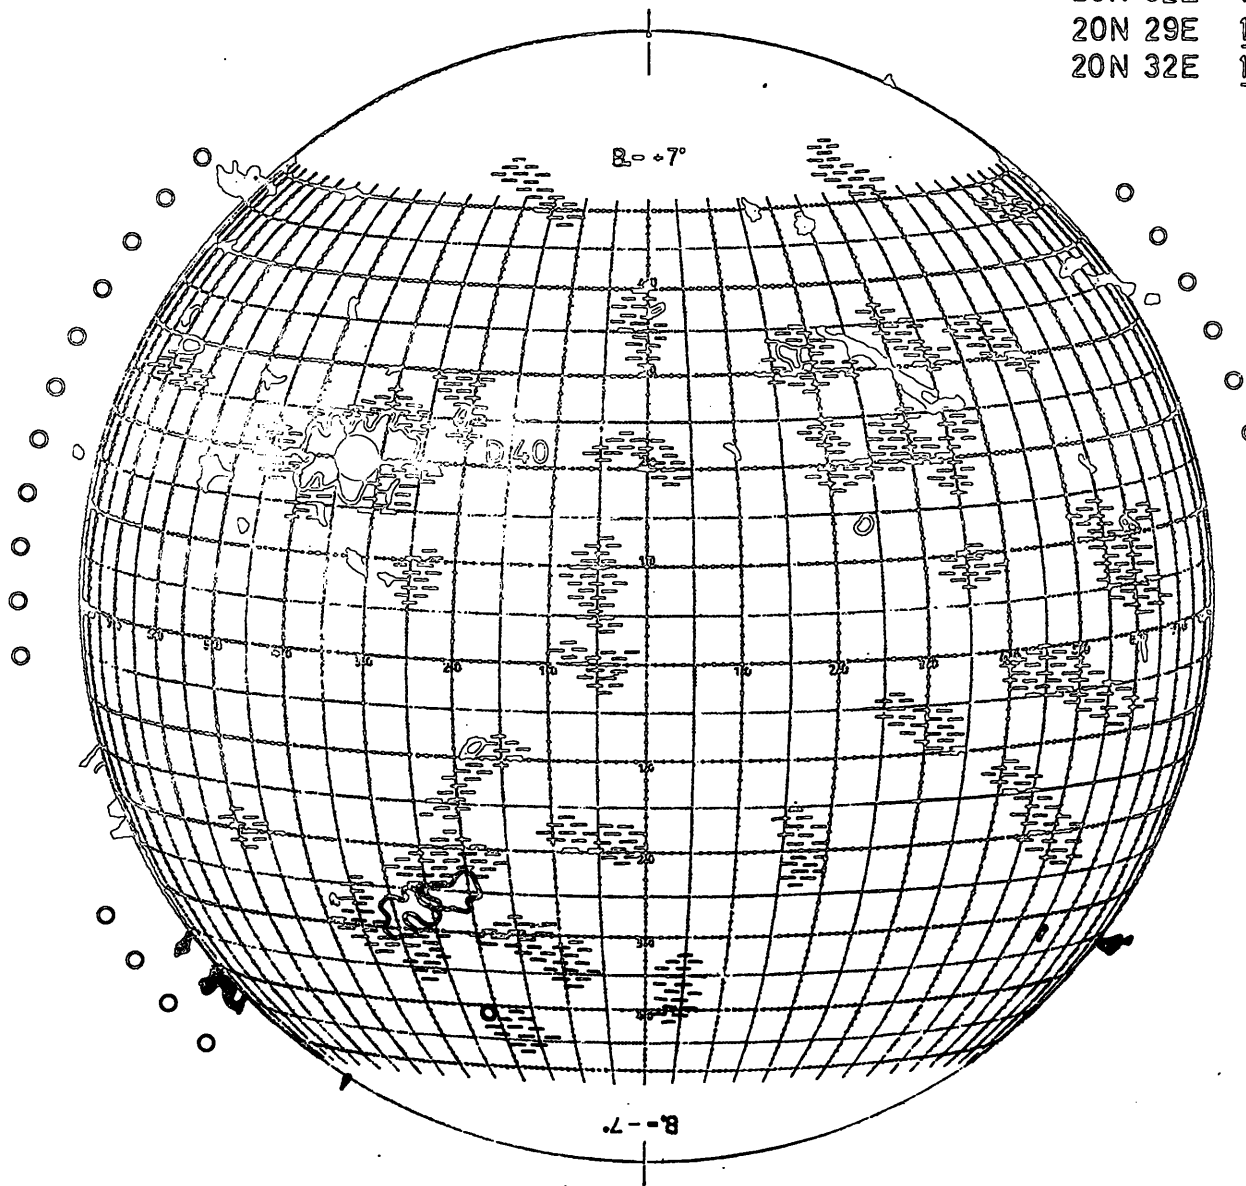

Plages 8.15  
 Filam. 15.11  
 Promin. 15.11  
 Corona 22

Rcme  
 Sacr. Peak  
 Sacr. Peak  
 Norikura

FRAUNHOFER INSTITUT

Map of the Sun

1965 Sept. 30

R=35

19N 30E	<u>342</u> — <u>23.30</u>	3x1-	PΘ
20N 32E	13.13 — <u>15.04</u>	2	CKOP
20N 29E	<u>15.13</u> — <u>16.53</u>	2	KOP
20N 32E	<u>19.21</u> — <u>22.03</u>	2	PR