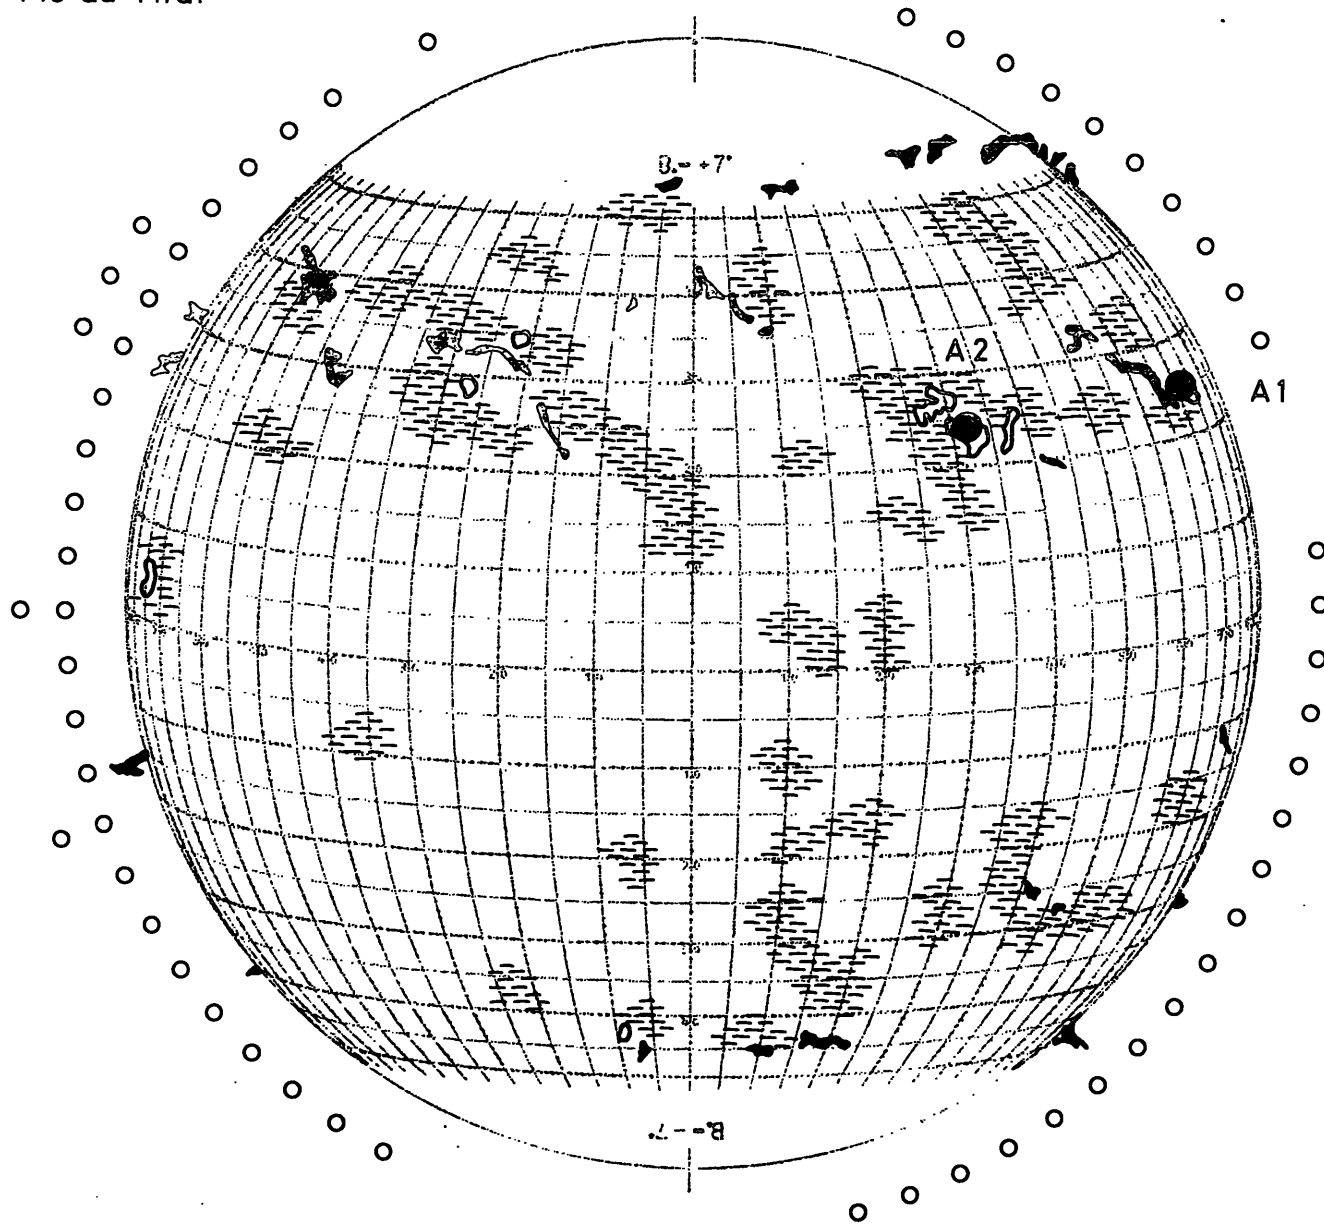

# FRAUNHOFER INSTITUT

Map of the Sun

1965 Sept. 20

R=16

6N 75E

13.45

1- K

20/5