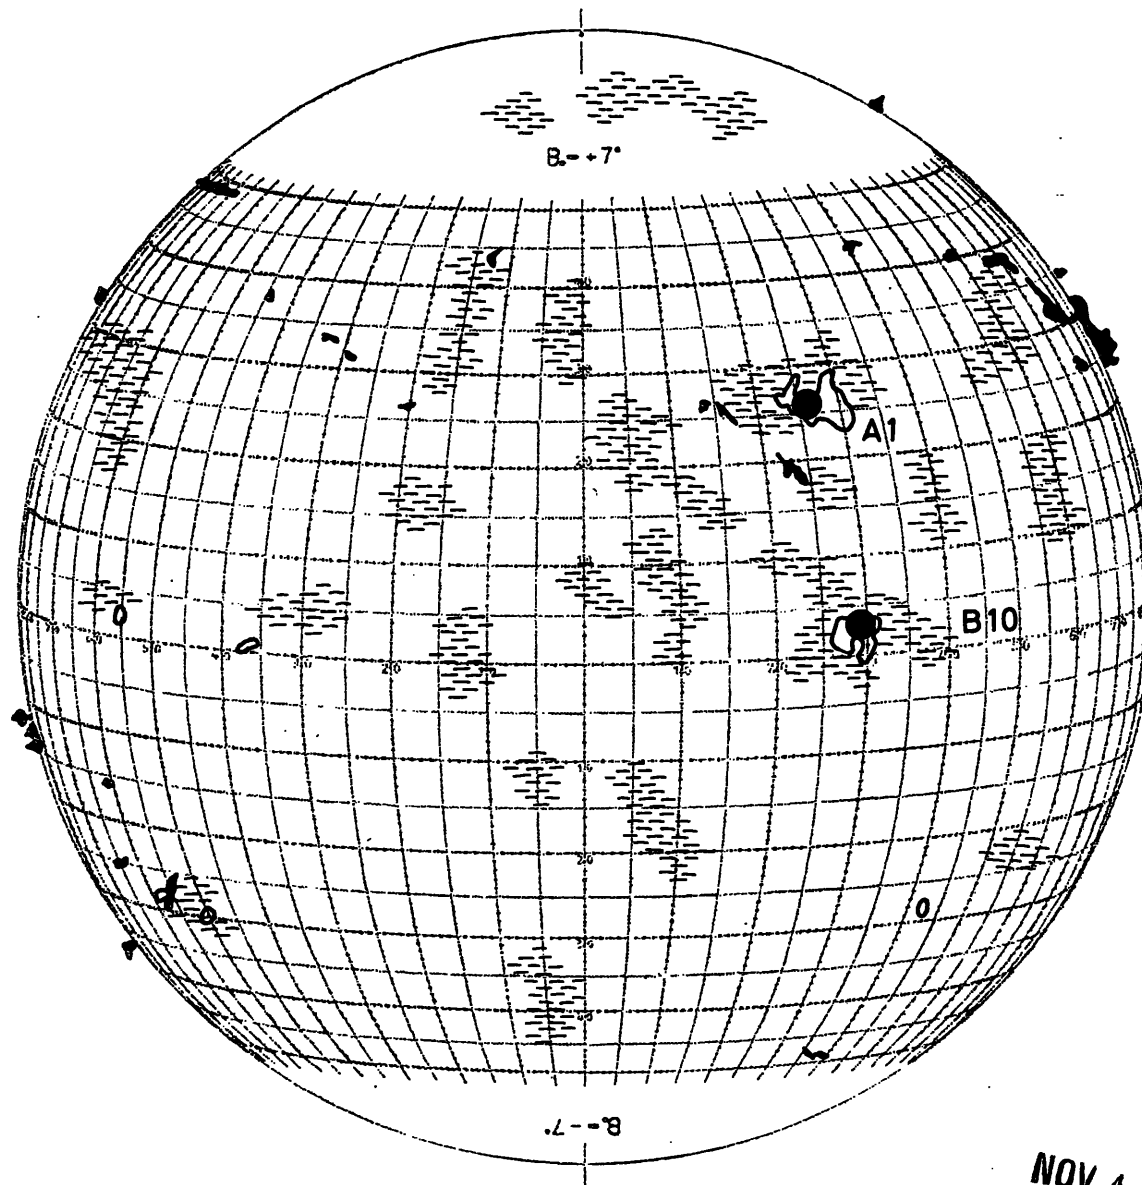

Plages 11.19 Meudon
Filam. 11.14 Capri G
Promin. 11.14 Capri G
Corona _____

DUPLICATE

FRAUNHOFER INSTITUT

Map of the Sun

1965 Sept. 1

R = 22

28N 90E 9.12 — 11.12 2x1- Y
3N 24W 10.54 — 11.07 1- Y

NOV 4 - 1965