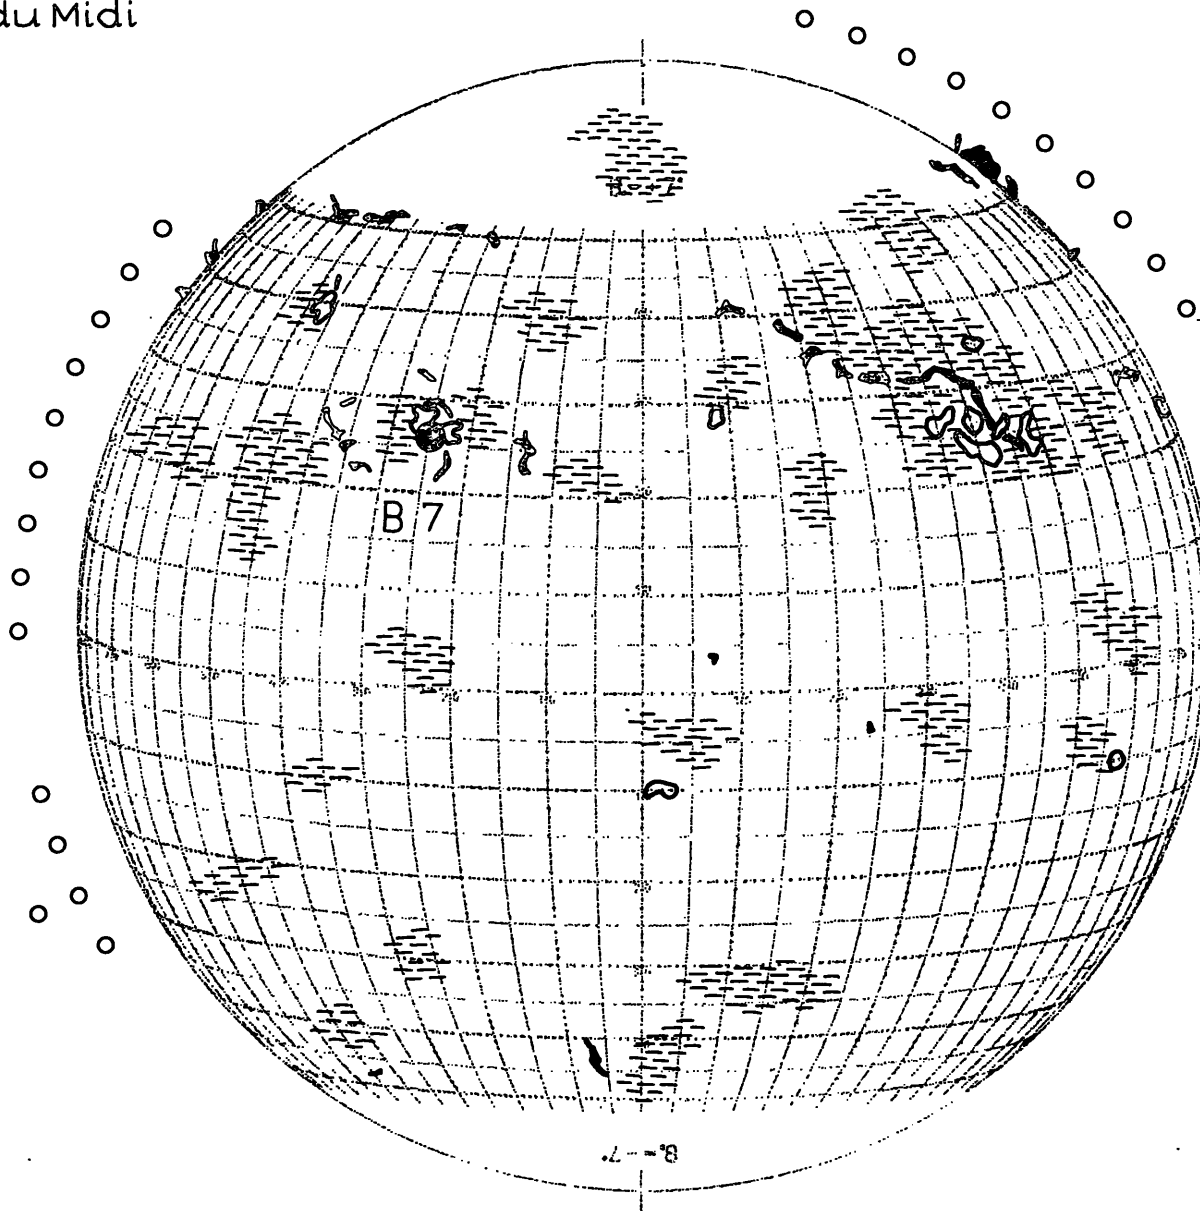

Plages 11¹³ Meudon
Filam. 14⁴⁴ Sacr. Peak
Promin. 14⁴⁴ Sacr. Peak
Corona 7 Pic du Midi

FRAUNHOFER INSTITUT

Map of the Sun

1965 Aug. 28

R = 12

27N 28E

8²⁰

1- A