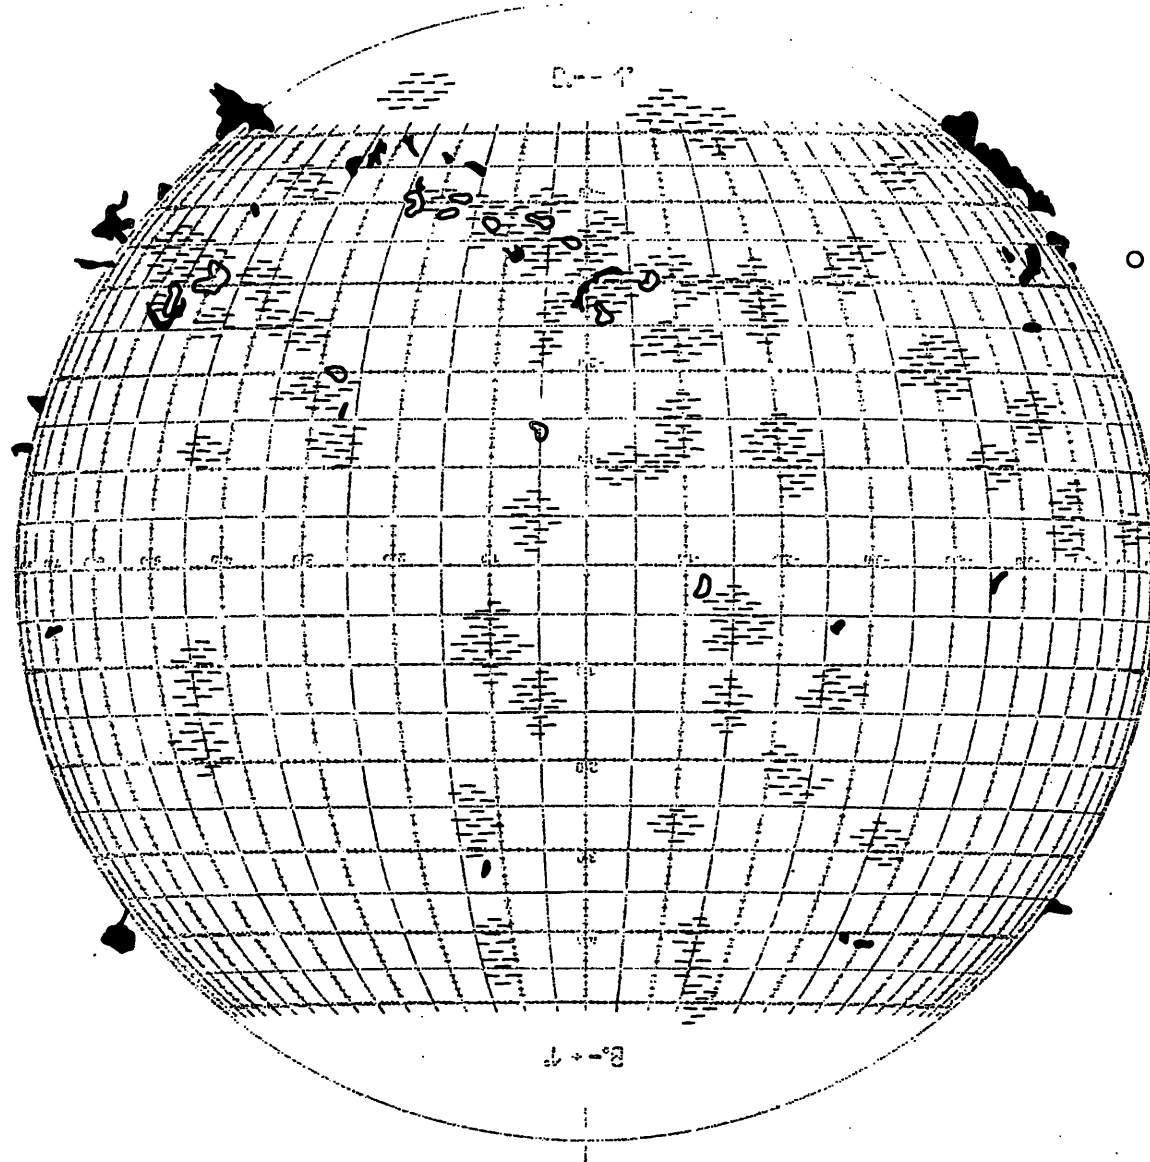

Plages 14<sup>41</sup>  
Filam. 14<sup>20</sup>  
Promin. 14<sup>20</sup>  
Corona 15

Meudon  
Sac. Peak  
Sac. Peak  
Climax

FRAUNHOFER INSTITUT

Map of the Sun

1965 May 31

R=0

9/8