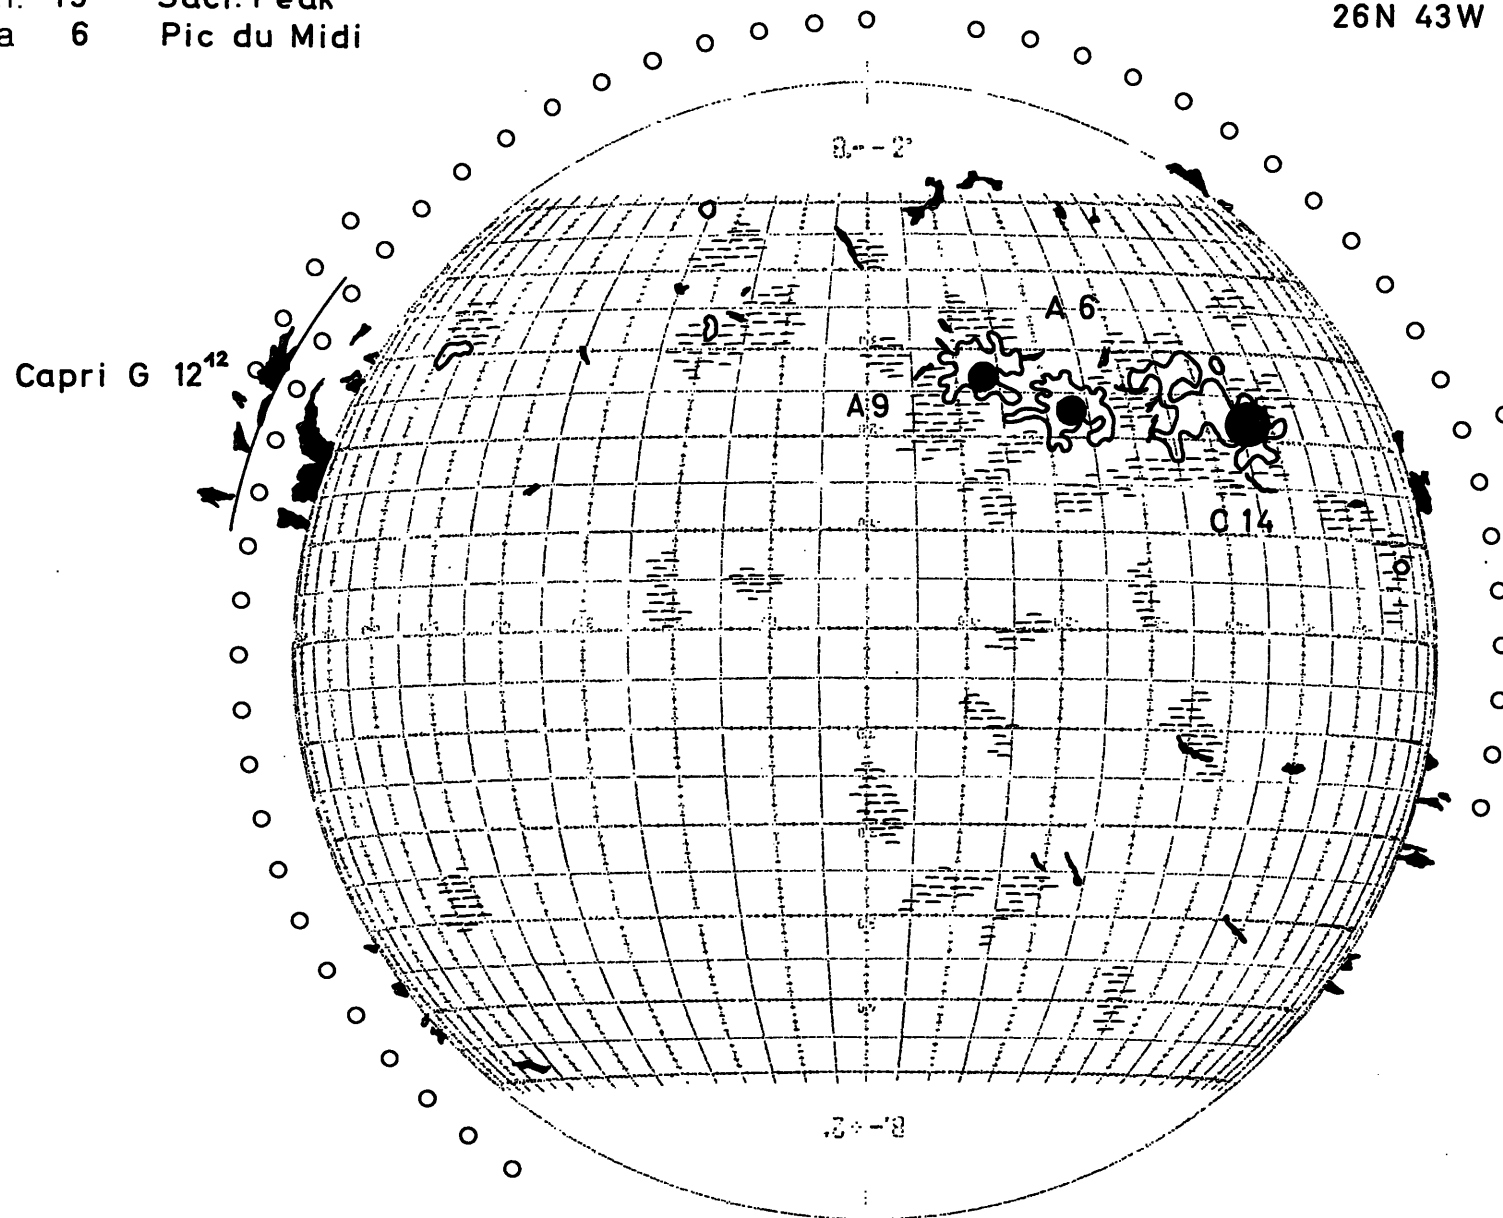

Plages	8 <sup>20</sup>	Meudon
Filam.	15 <sup>26</sup>	Sacr. Peak
Promin.	15 <sup>26</sup>	Sacr. Peak
Corona	6	Pic du Midi

FRAUNHOFER INSTITUT

Map of the Sun

1965 May 24

R= 41

26N 43W 17<sup>00</sup>—17<sup>38</sup> 1- P