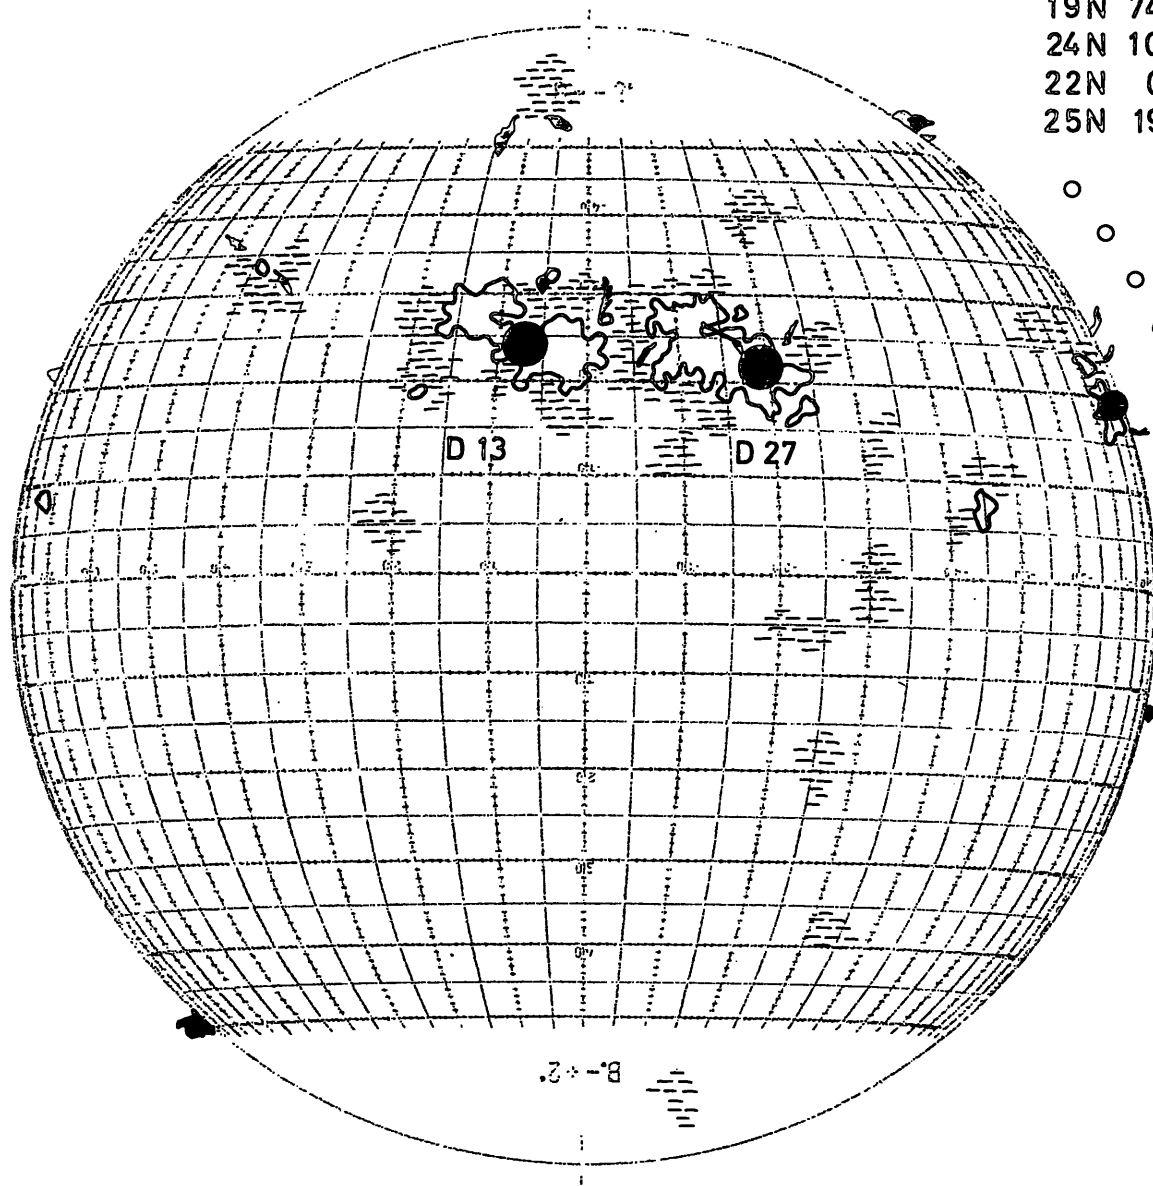

Plages 7⁴³ Freiburg
 Filam. 11²⁰ Capri G
 Promin. 11²⁰ Capri G
 Corona 7 W'stein

FRAUNHOFER INSTITUT

Map of the Sun

1965 May 22

R= 52

25 N	9 W	<u>0⁰⁰</u>	—	<u>0¹⁷</u>	1- PT0
19 N	74 W	<u>0⁵³</u>	—	<u>13²⁷</u>	5x1- EPW
24 N	10 E	<u>7²⁷</u>	—	<u>7⁴⁸</u>	1 O
22 N	0	<u>16³³</u>	—	<u>17⁰⁴</u>	1- P
25 N	19 W	<u>19⁴⁰</u>	—	<u>19⁵³</u>	1 P