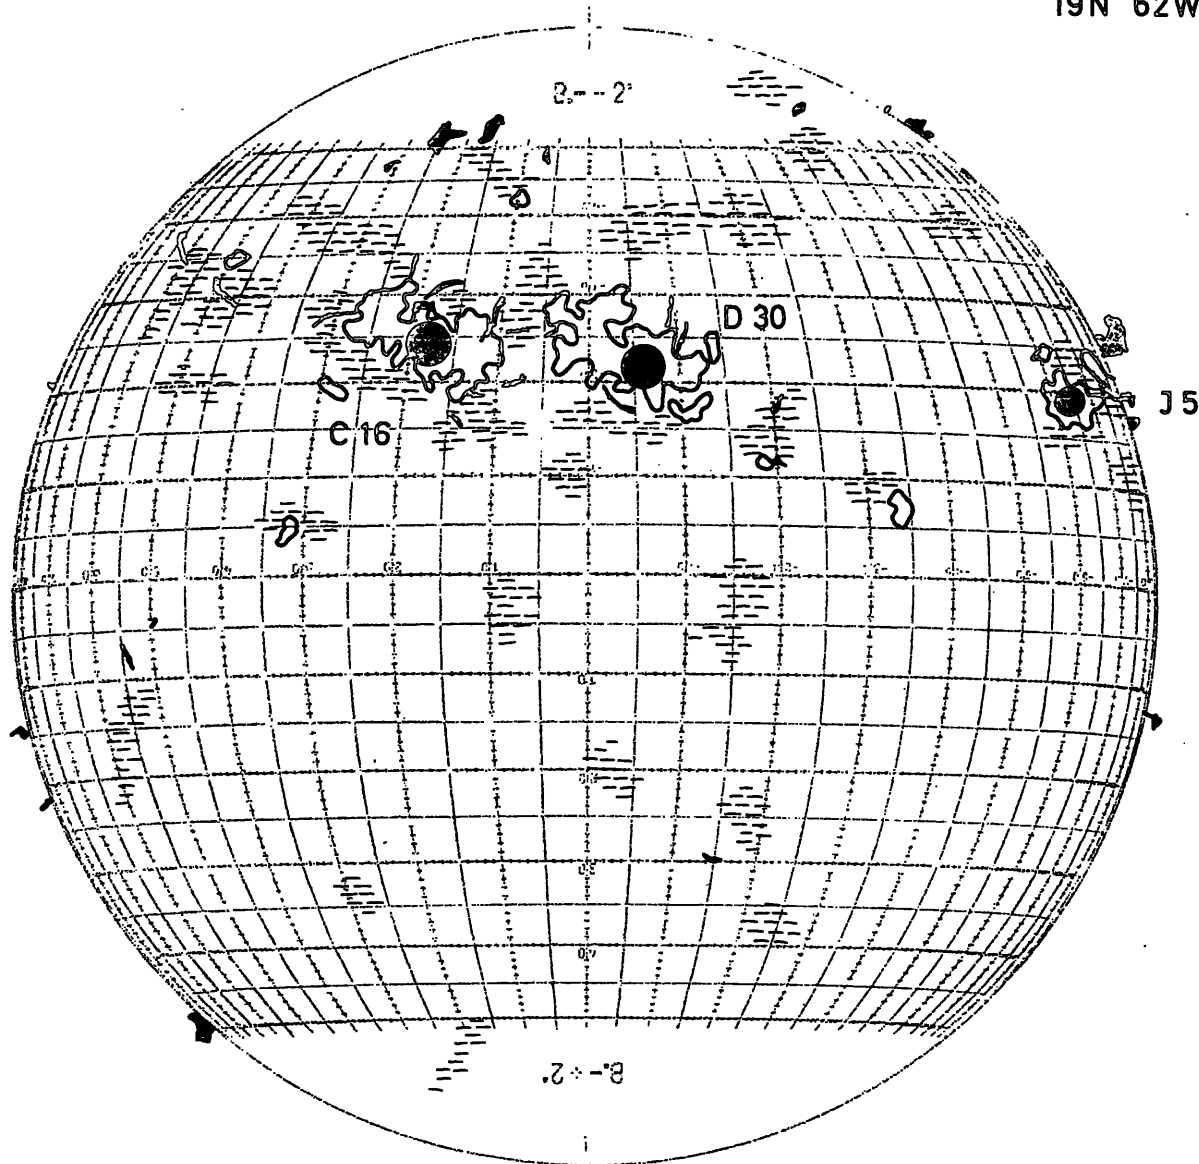

Plages 9<sup>07</sup> Freiburg  
 Filam. 15<sup>59</sup> Sacr. Peak  
 Promin. 15<sup>59</sup> Sacr. Peak  
 Corona \_\_\_\_\_

FRAUNHOFER INSTITUT

Map of the Sun

1965 May 21

R=57

5 N 39 E 100 — 110 1- P  
 19 N 62 W 105 — 150 2x1- P0