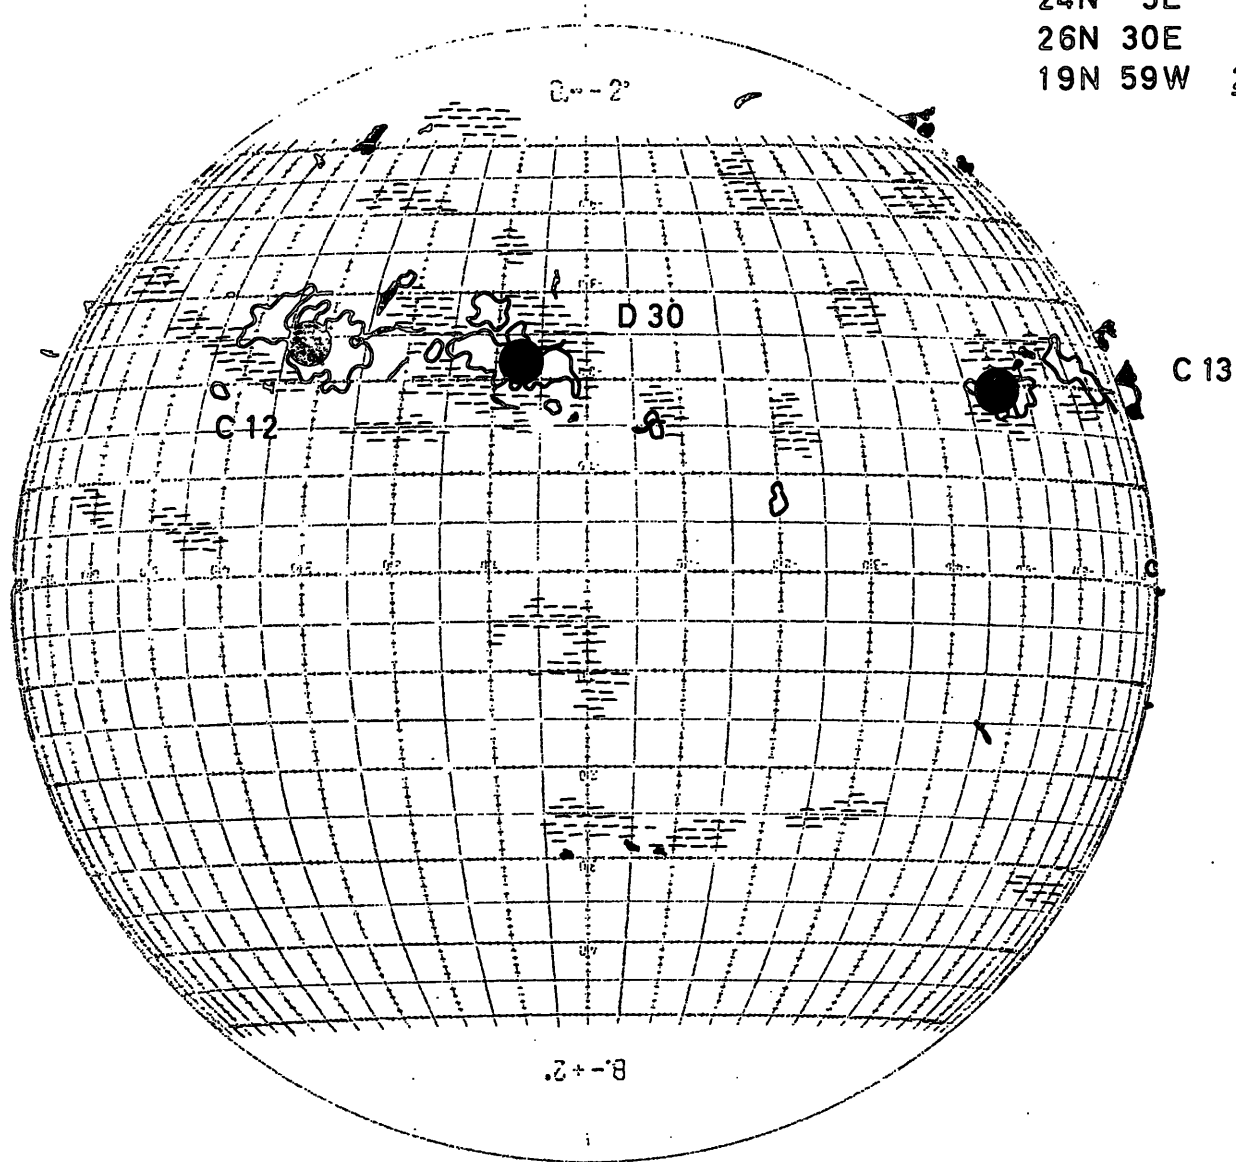

Plages 6¹⁶ Meudon
 Filam. 14⁴² Sacr. Peak
 Promin. 14⁴² Sacr. Peak
 Corona _____

FRAUNHOFER INSTITUT

Map of the Sun

1965 May 20

R=60

20N 48W	0 ⁰⁵ —21 ⁰⁰	4x1- P0 ^ψ
24N 5E	8 ⁵³ —23 ⁵⁵	5x1- PY
26N 30E	12 ³⁶ —23 ⁴⁰	5x1- PY
19N 59W	23 ²⁰ —24 ⁴⁵	1 P0

20
25