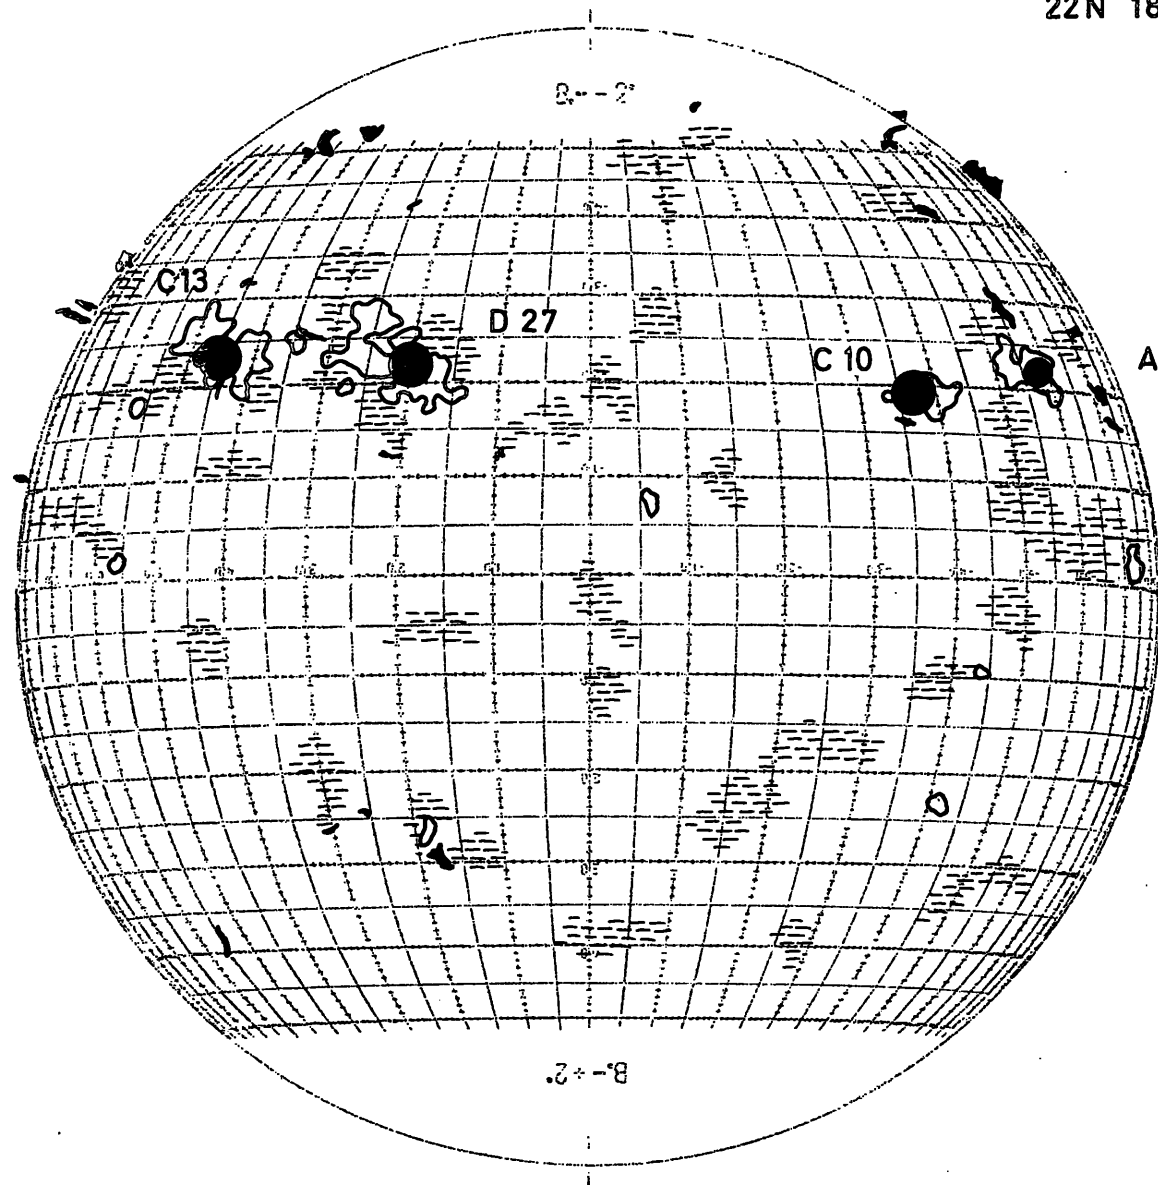

Plages 8²⁰ Meudon
 Filam. 14⁰⁸ Sacr. Peak
 Promin. 14⁰⁸ Sacr. Peak
 Corona

FRAUNHOFER INSTITUT

Map of the Sun

1965 May 19

R-64

25N 47E 7³¹—19⁰⁸ 3x1- EP0Y
 22N 18E 10³⁶—21³² 7x1- P Y

Handwritten signature or initials