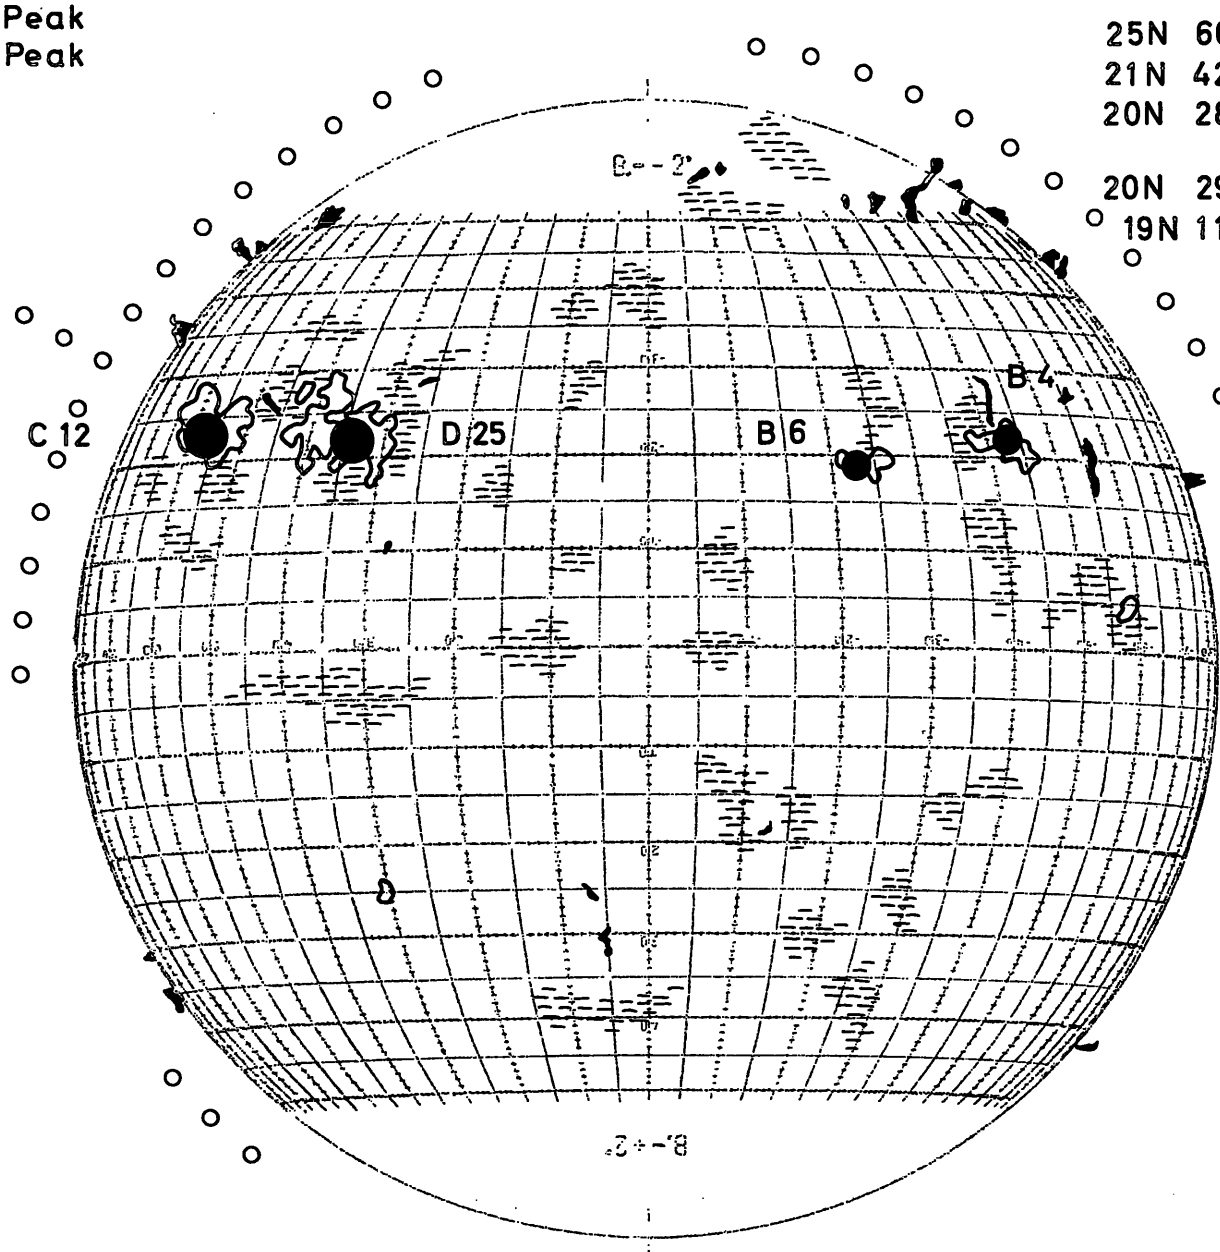

Plages 9<sup>52</sup> Meudon  
 Filam. 14<sup>35</sup> Sacr.Peak  
 Promin. 14<sup>35</sup> Sacr.Peak  
 Corona 16 Sacr.Peak

FRAUNHOFER INSTITUT

Map of the Sun

1965 May 18

R=61

25N 66E	3 <sup>22</sup> —9 <sup>26</sup>	3x1- EKWYΘΨ
21N 42W	8 <sup>21</sup> —9 <sup>51</sup>	1- EKY
20N 28W	8 <sup>22</sup> —23 <sup>55</sup>	2x1- EGKPY ΘΨ
20N 29E	14 <sup>15</sup> —19 <sup>17</sup>	3x1- HKP
19N 11E	17 <sup>37</sup> —17 <sup>48</sup>	1-P