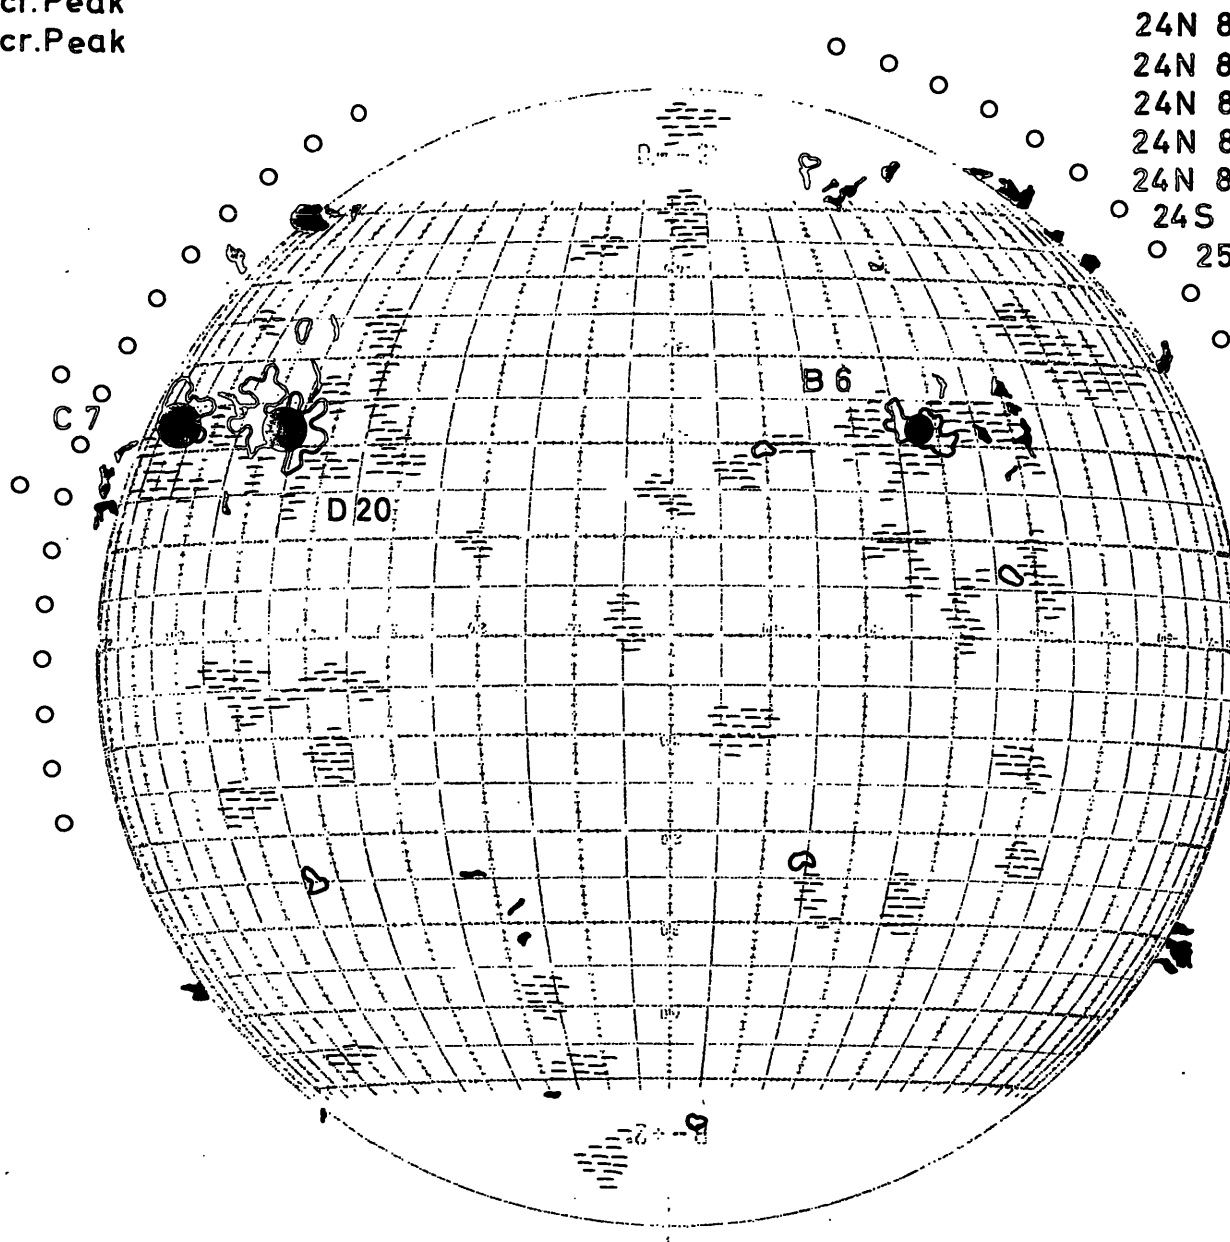

Plages 15¹⁸ Meudon
 Filam. 14²⁴ Sacr. Peak
 Promin. 14²⁴ Sacr. Peak
 Corona 19 Sacr. Peak

FRAUNHOFER INSTITUT

Map of the Sun

1965 May 17

R=44

24N 88E	103	118	1 T
24N 88E	127	144	1 T
24N 88E	152	210	1 T
24N 82E	244	318	1 RT
24N 84E	340	402	1 IRT
24S 48E	630	650	1- EO
25N 78E	635	1452	8x1- EKPRY
24N 80E	755	820	1 AK
21N 43E	1858	1903	1- P
20N 18W	2321	2333	1- P