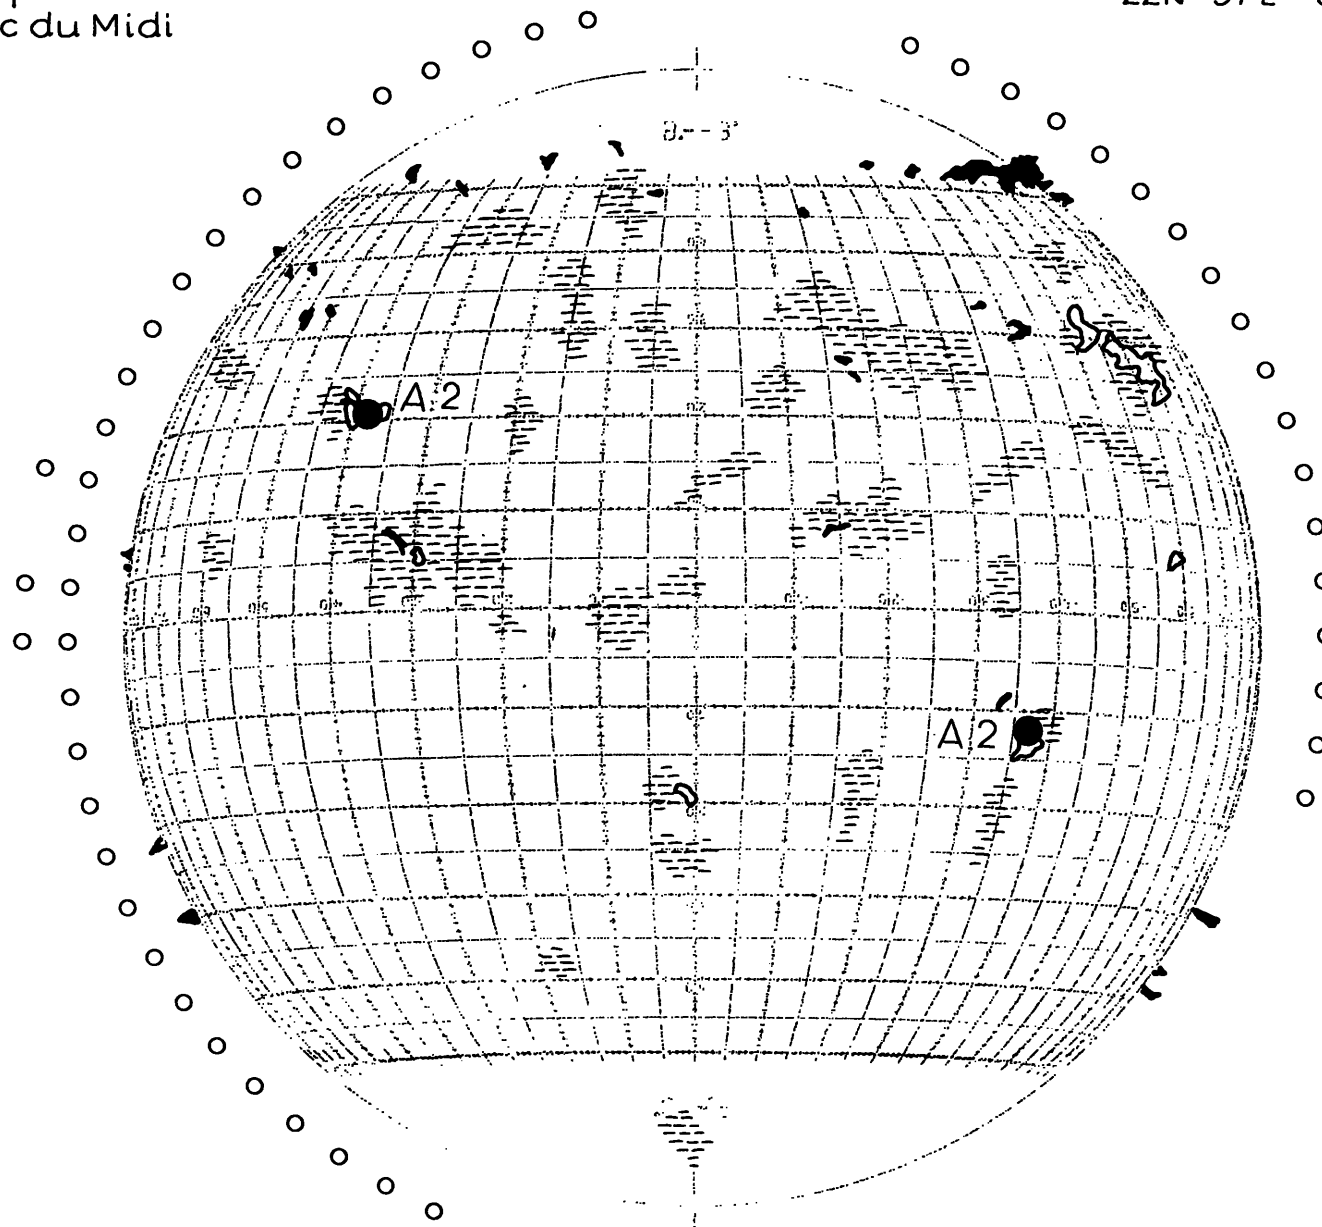

Plaques 6⁵⁵ Meudon
Filam. 12²⁶ Capri G
Promin. 12²⁶ Capri G
Corona 6 Pic du Midi

FRAUNHOFER INSTITUT

Map of the Sun

1965 May 12

R = 17

22N 37E 8²⁸ - 23⁵⁹ 2x1- AP

Handwritten signature or initials.