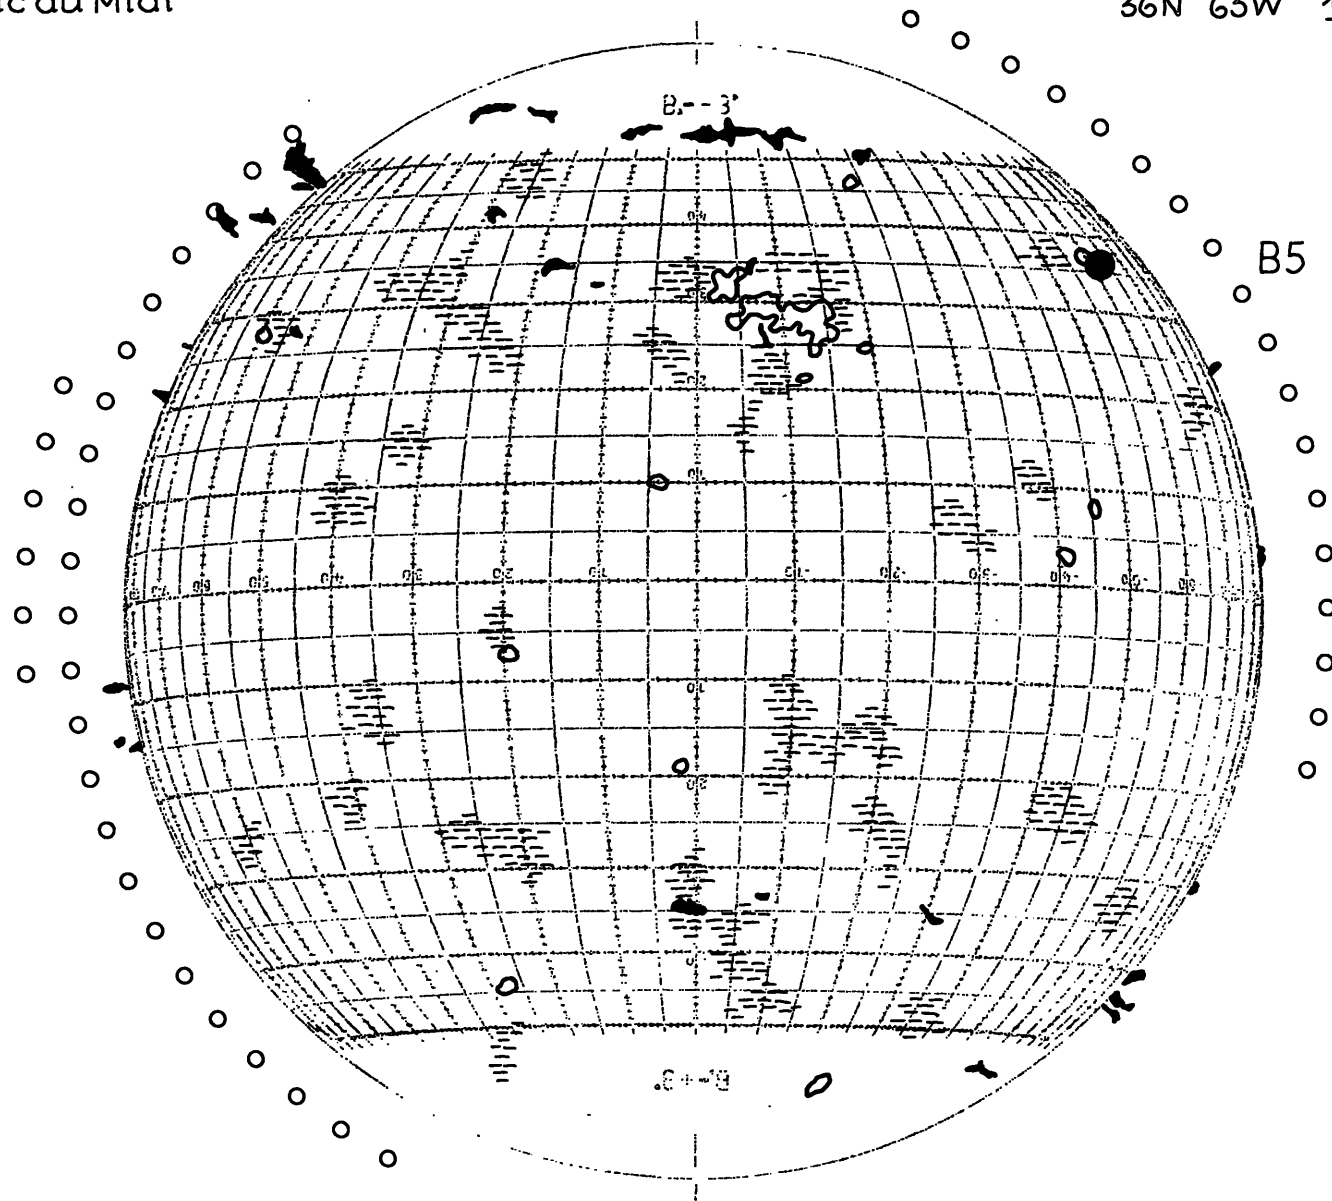

Plages 7⁵⁹ Rome
 Filam. 14³⁴ Sacr. Peak
 Promin. 14³⁴ Sacr. Peak
 Corona 7 Pic du Midi

FRAUNHOFER INSTITUT

Map of the Sun

1965 May 8

R = 10

34N 62W 8¹⁷ - 10⁰⁰ 2x1 - A
 36N 63W 14²³ - 15¹² 1 CKP

Handwritten signature or initials