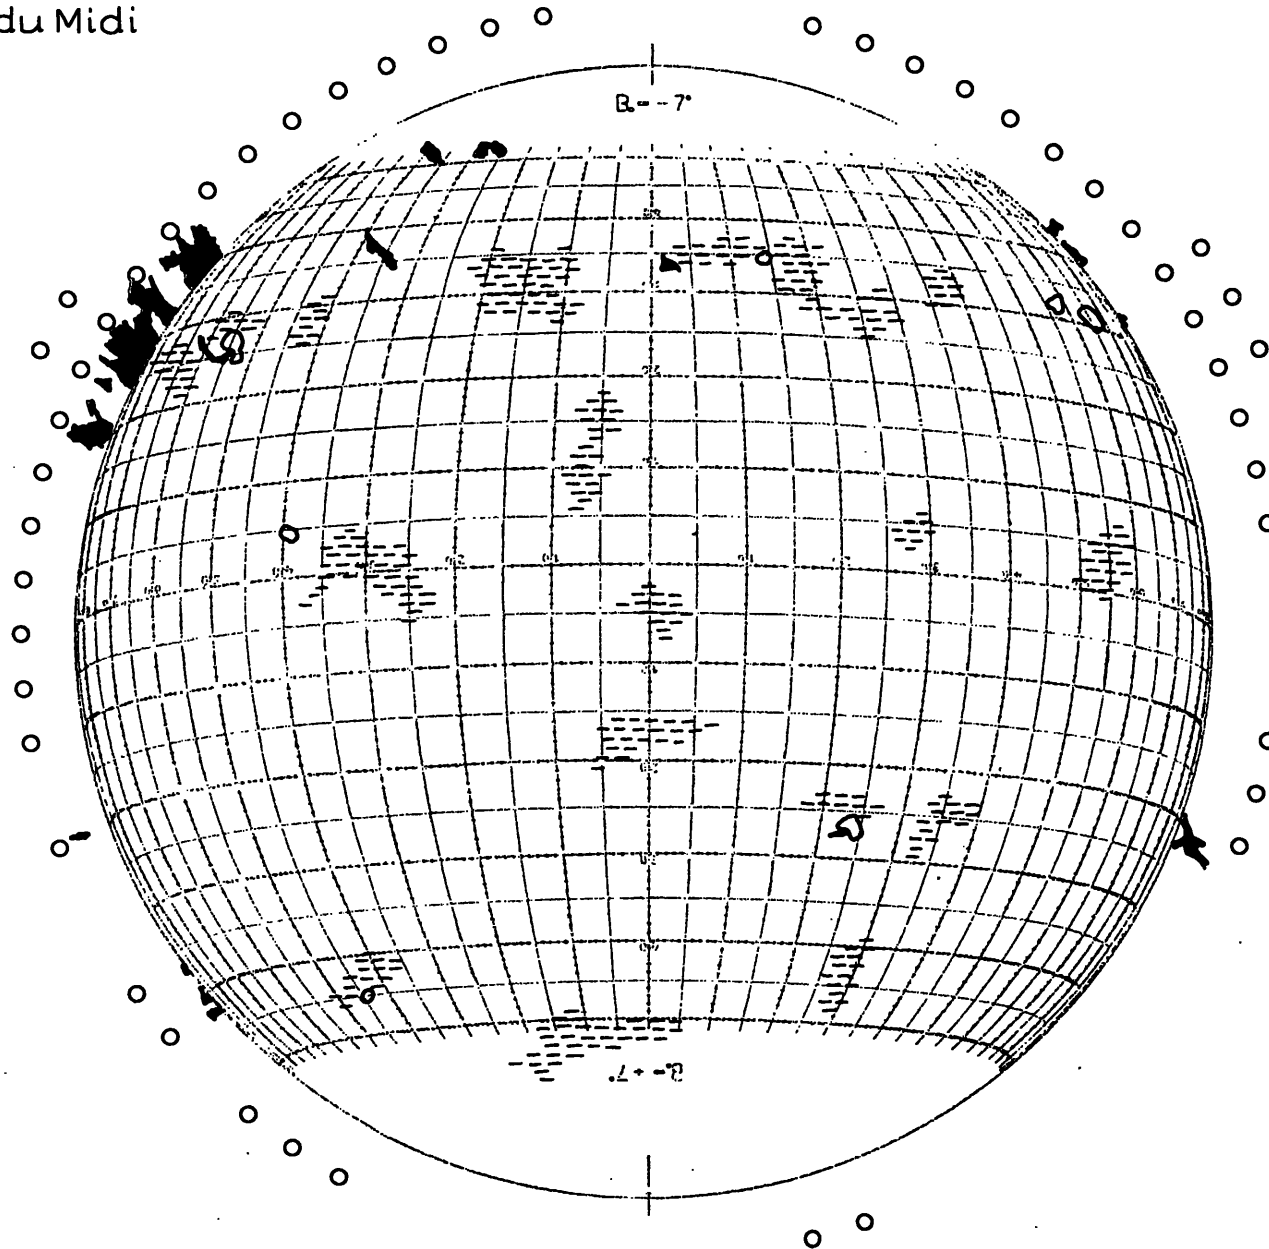

Plages 10⁰² Rome
Filam. 12¹⁷ Capri G
Promin. 12¹⁷ Capri G
Corona 9 Pic du Midi

FRAUNHOFER INSTITUT

Map of the Sun

1965 Feb. 20

R=0

27N 64E 22⁵⁶ - 23⁰⁷

1- P

Handwritten signature or initials