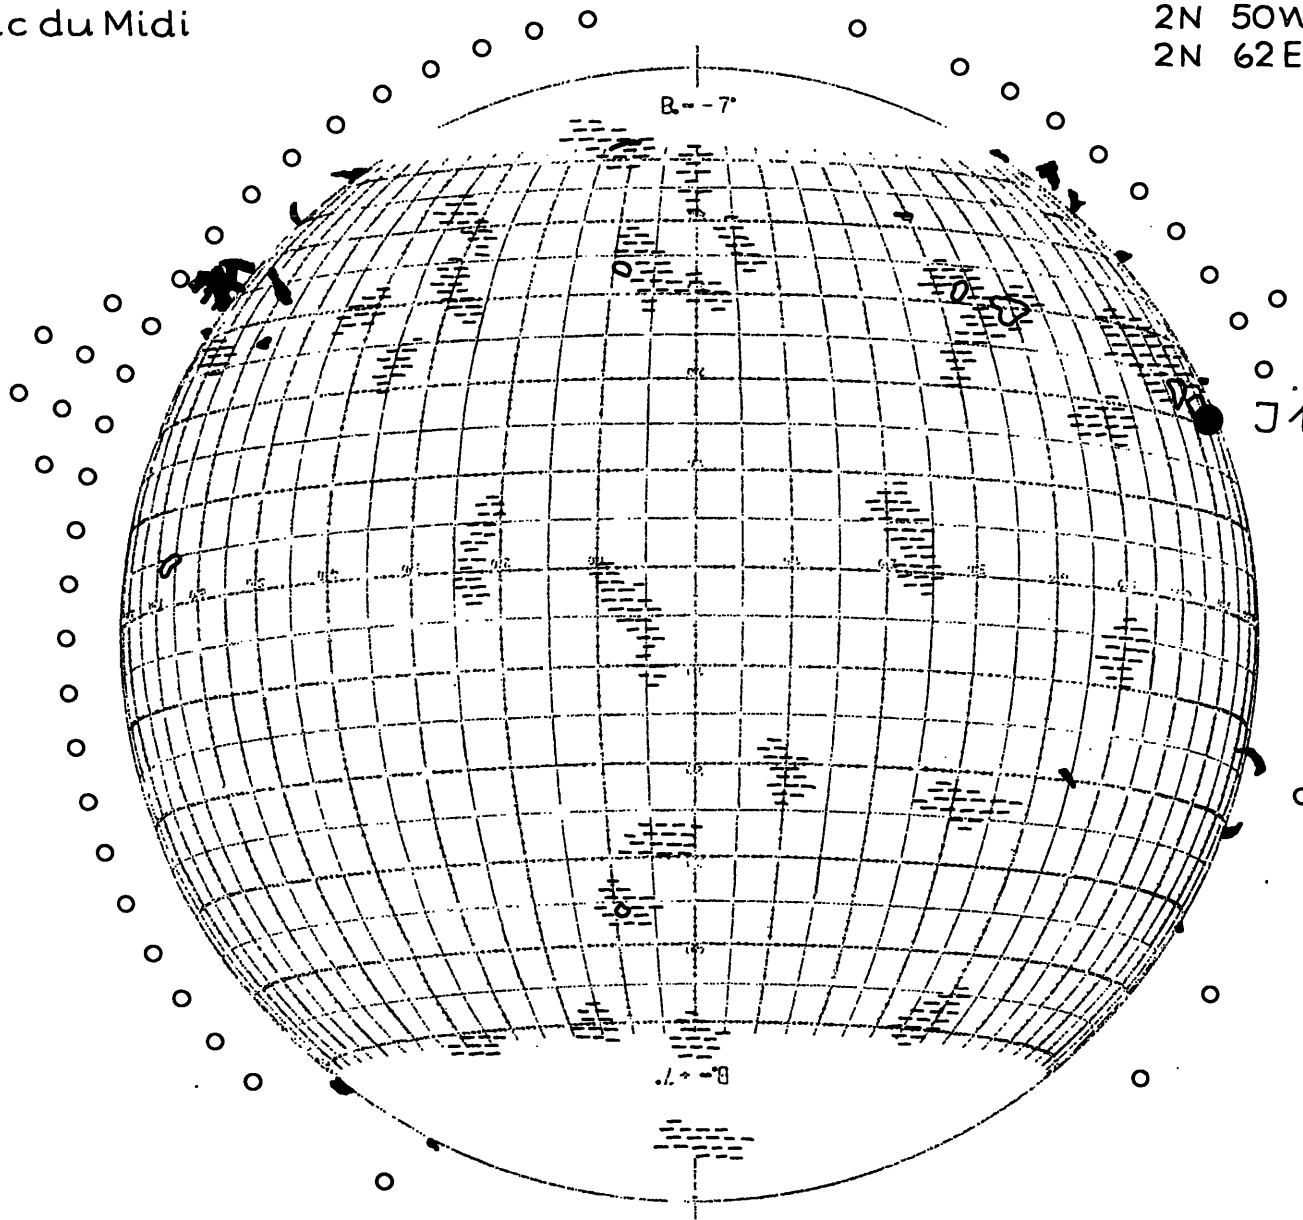

Plages 2<sup>10</sup> Kodaik.  
 Filam. 15<sup>36</sup> Sacr. Peak  
 Promin. 15<sup>36</sup> Sacr. Peak  
 Corona 13 Pic du Midi

FRAUNHOFER INSTITUT

Map of the Sun

1965 Feb. 18

R-8

28N	90E	<u>10<sup>16</sup></u>	-	<u>10<sup>32</sup></u>	2x1-	Y
2N	50W	<u>11<sup>16</sup></u>	-	<u>11<sup>21</sup></u>	1-	Y
2N	62E	<u>15<sup>35</sup></u>	-	<u>22<sup>32</sup></u>	2x1-	P