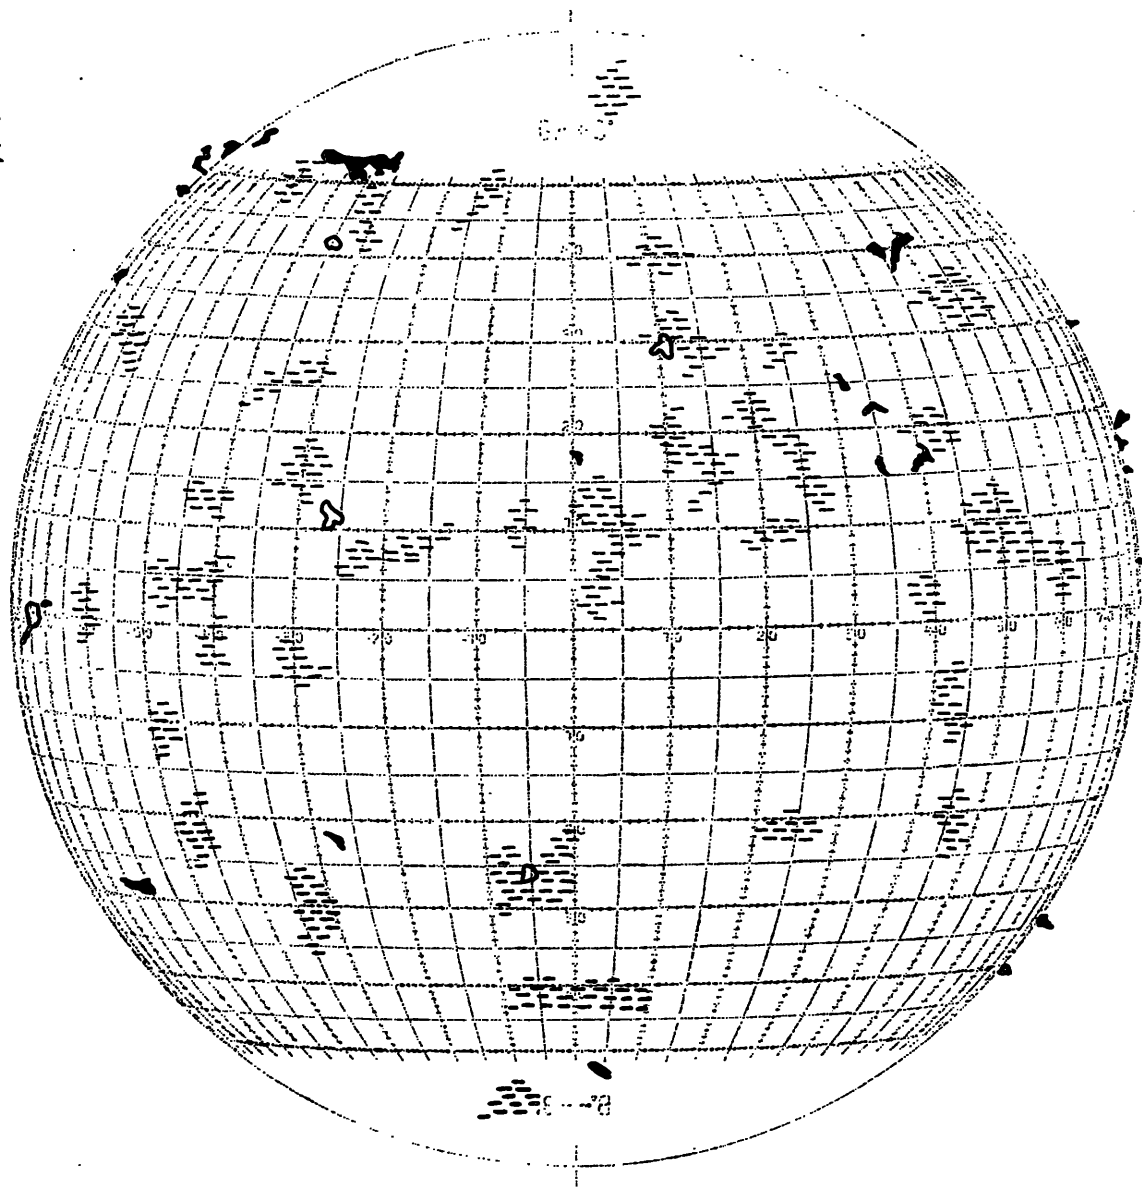

# FRAUNHOFER INSTITUT

Map of the Sun

1964 June 28 R=0

Plages 10<sup>08</sup> Freibg.  
Filam. 14<sup>44</sup> Sacr. Peak  
Promin. 14<sup>44</sup> Sacr. Peak  
Corona ——— ————

205