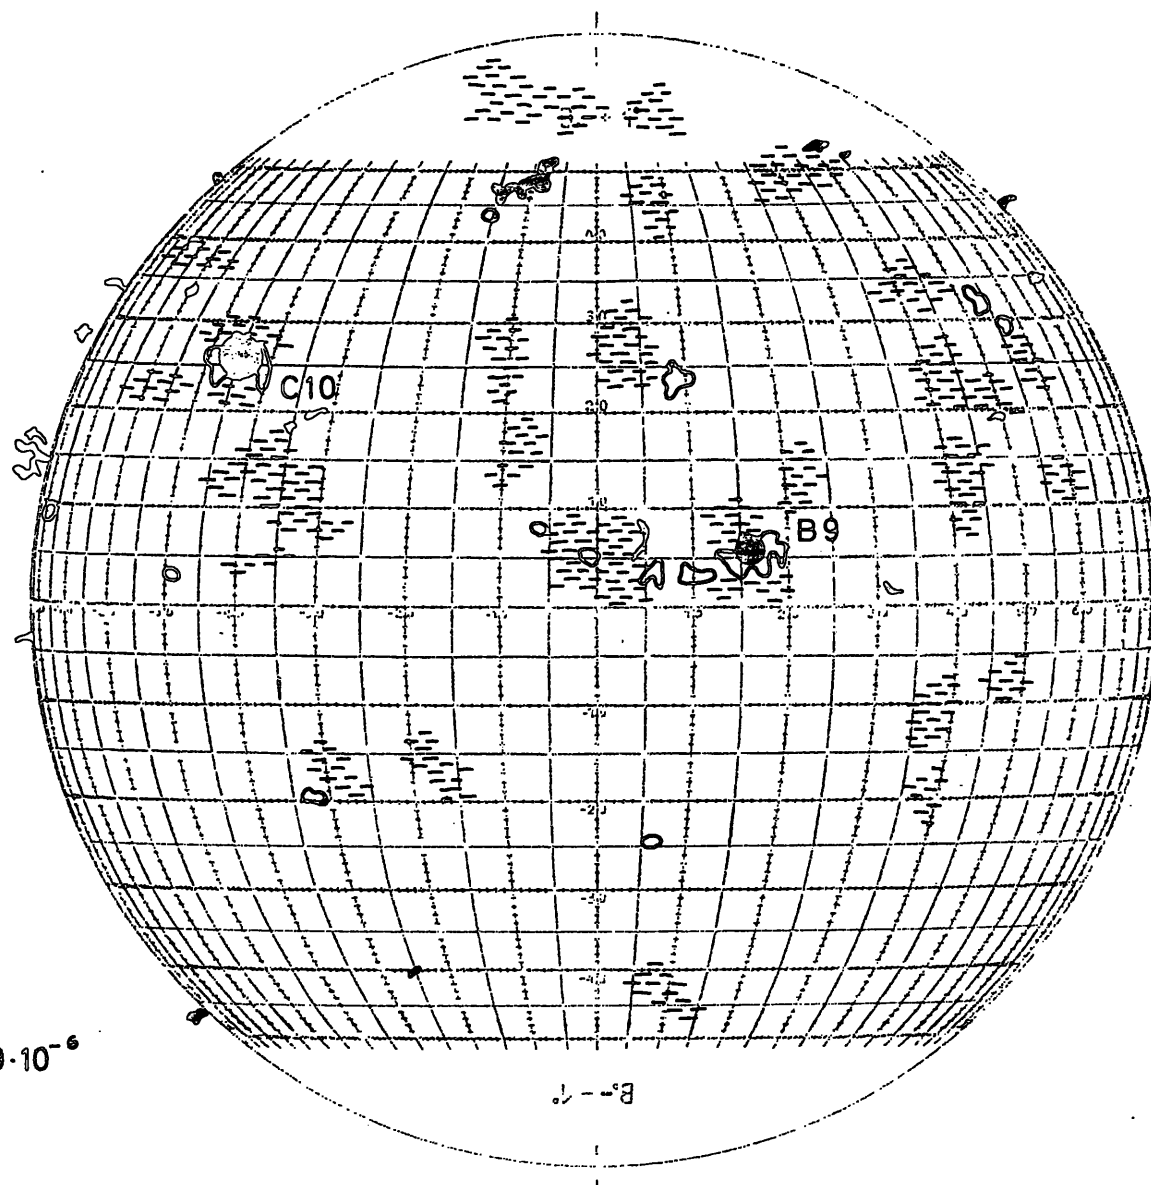

FRAUNHOFER INSTITUT

Map of the Sun

1964 June 15 R=27

Plages 17¹⁶ Meudon
 Filam. 12⁵⁸ Capri G
 Promin. 12⁵⁸ Capri G
 Corona 17 Climax*

26 N 47 E 6⁴⁰ - 7¹⁰ 1 Ψ
 26 N 46 E 13¹⁷ - 13⁴⁸ 1 PS
 26 N 44 E 14⁴⁶ - 15²⁷ 1- CPS

*no observed value $> 9 \cdot 10^{-6}$

20
21