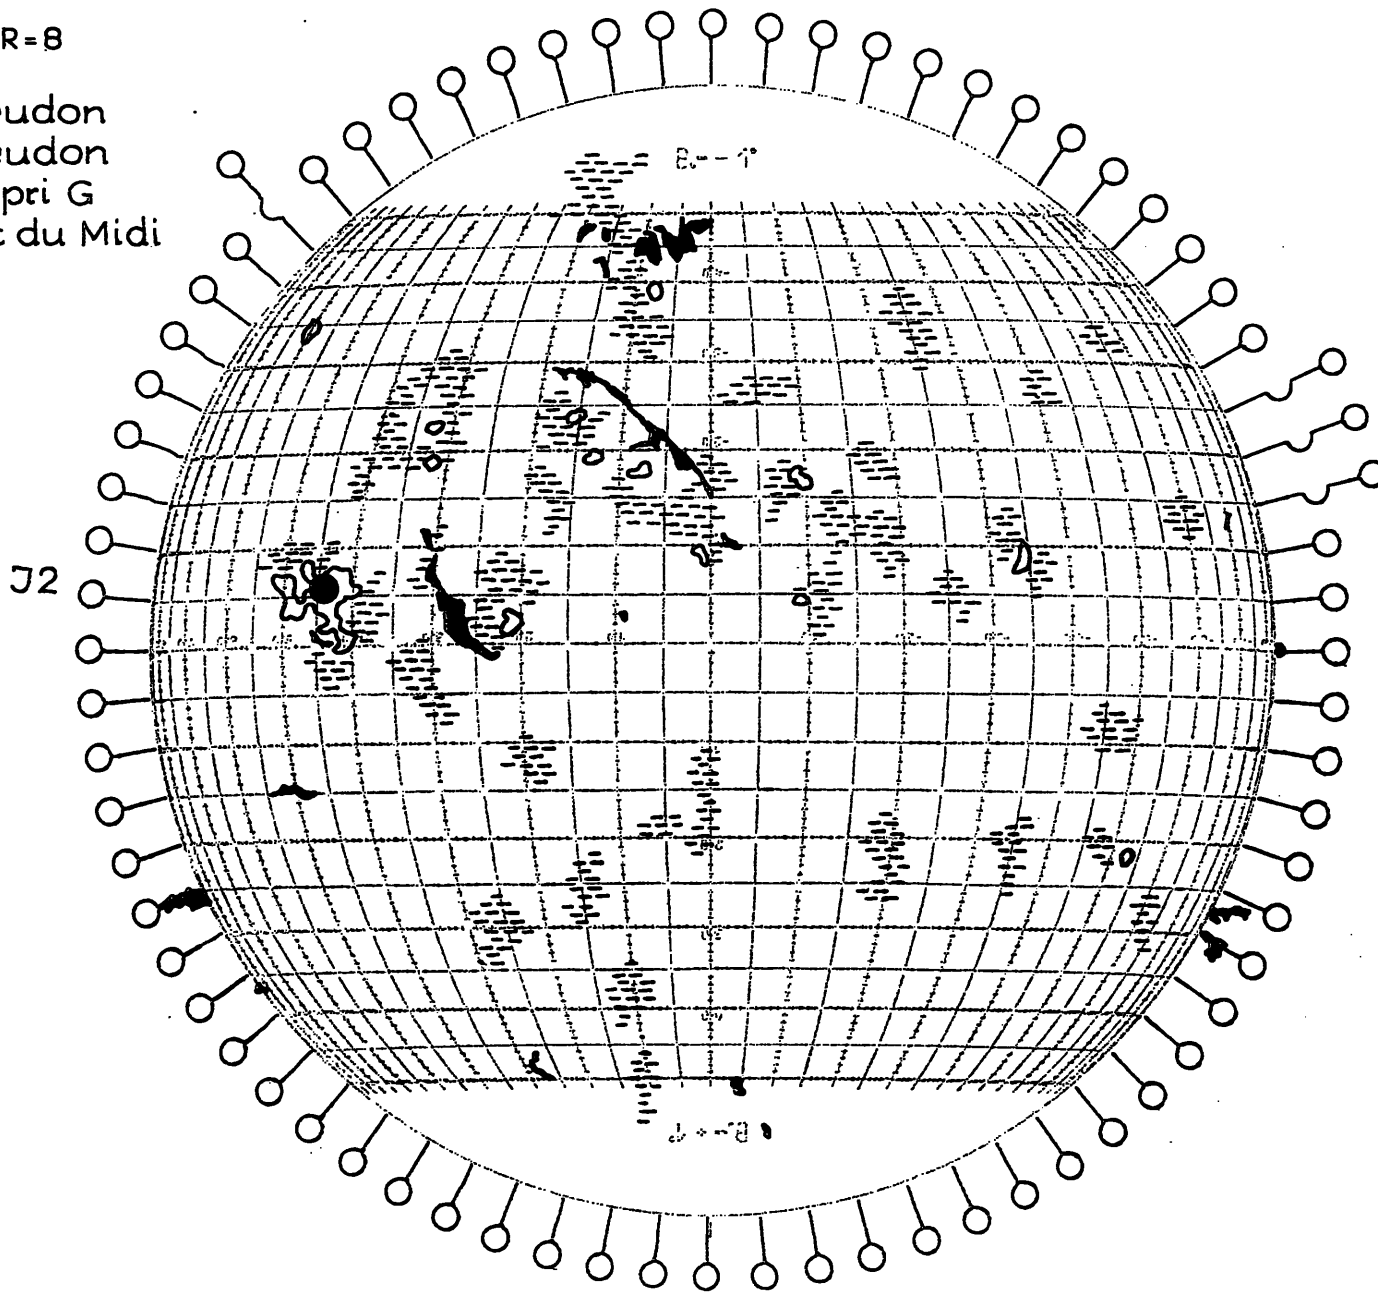

FRAUNHOFER INSTITUT

Map of the Sun

1964 May 29 R=8

Plages 6⁴⁵ Meudon
Filam. 7¹⁶ Meudon
Promin. 8⁵⁷ Capri G
Corona 7 Pic du Midi

3N 44E 11²⁰ - 14²⁹ 2x1- U

6
24