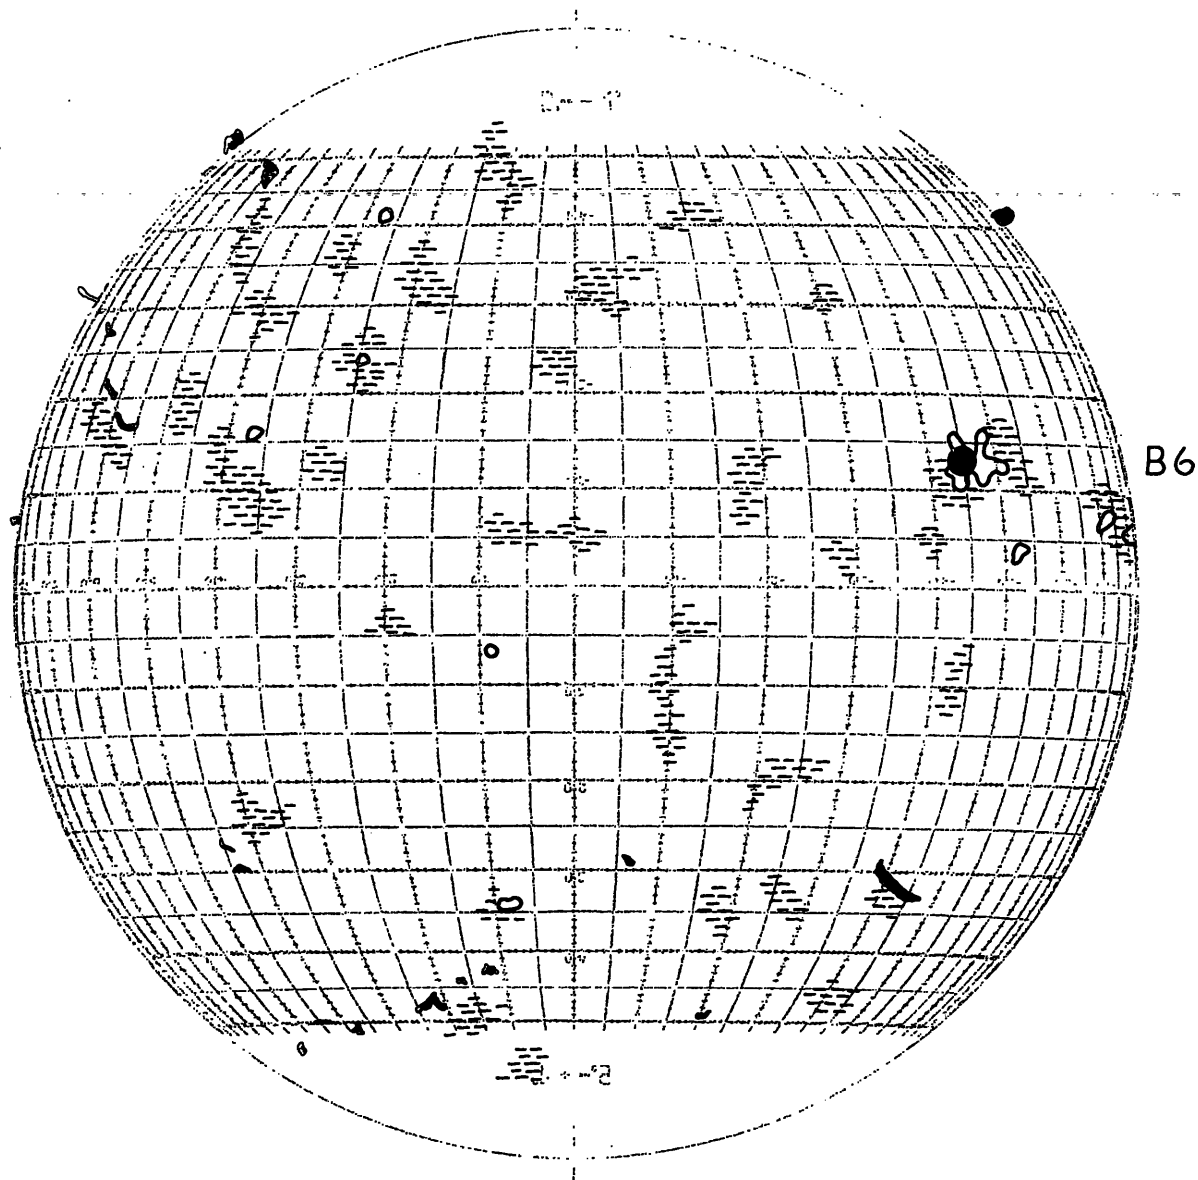

FRAUNHOFER INSTITUT

Map of the Sun

1964 May 25 R= 11

Plages 15⁴⁵ Meudon
 Filam. 13⁴⁷ Sacr. Peak
 Promin. 13⁴⁷ Sacr. Peak
 Corona —————

12 N	42 W	<u>1⁵⁴</u> - <u>7⁴⁵</u>	2x1-	00
25 N	90 W	<u>5¹⁸</u> - <u>5²⁹</u>	1-	0
13 N	44 W	<u>6⁴⁰</u> - <u>7⁰⁴</u>	1+	K