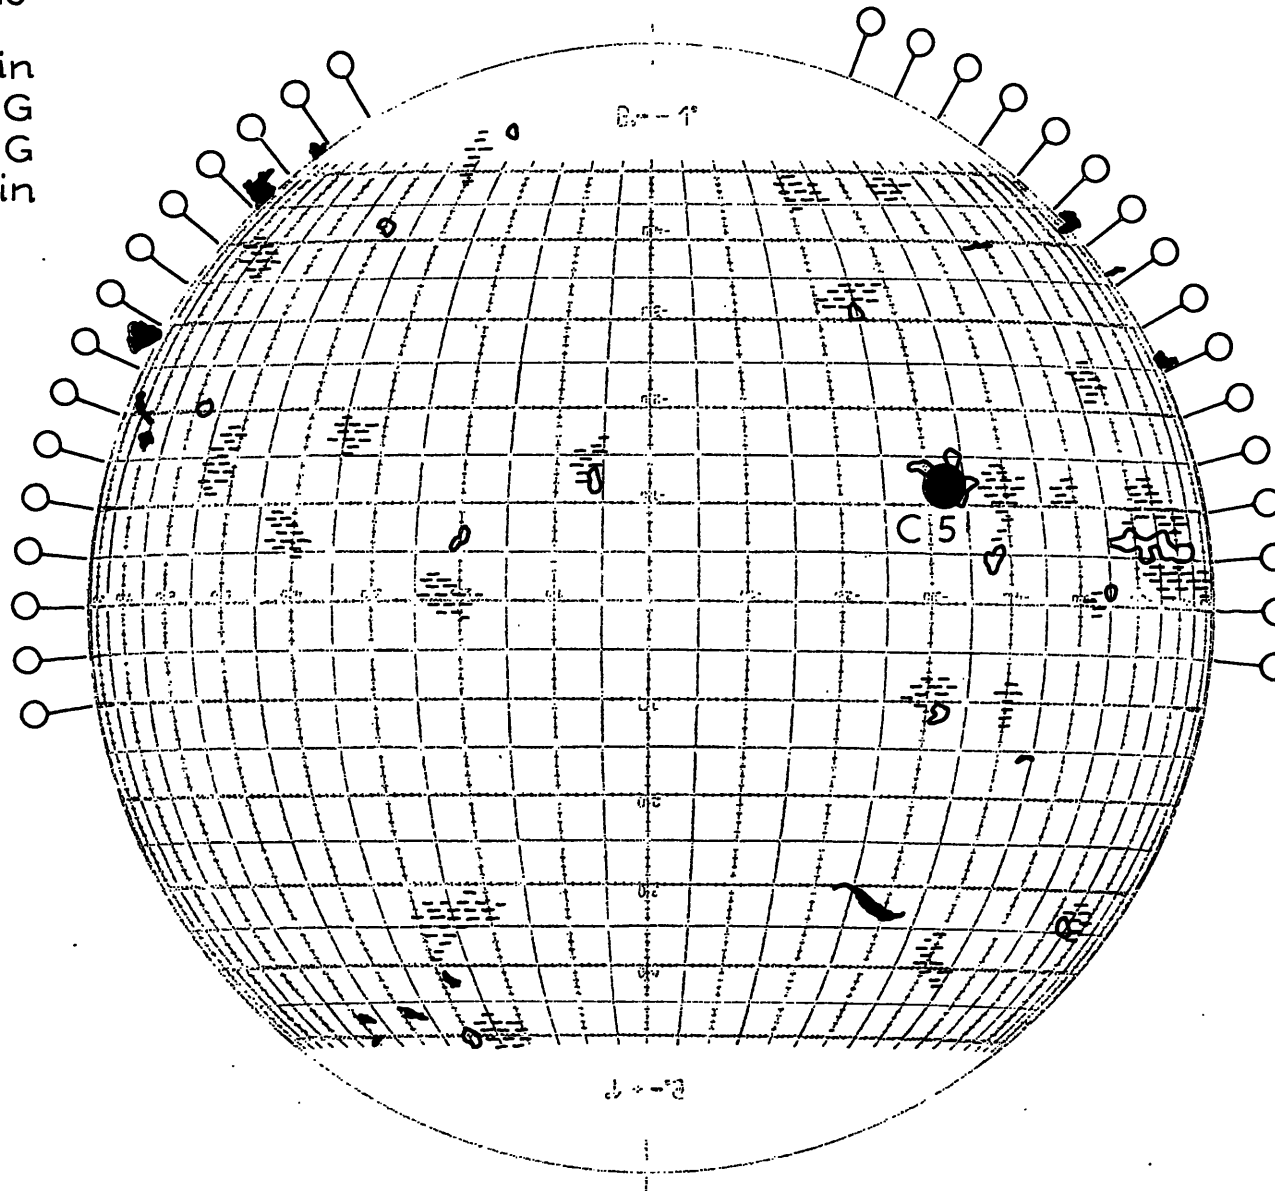

# FRAUNHOFER INSTITUT

Map of the Sun

1964 May 24 R=10

Plages 5<sup>21</sup> W'stein  
 Filam. 12<sup>00</sup> Capri G  
 Promin. 12<sup>00</sup> Capri G  
 Corona 7 W'stein

8 N	58 W	<u>1<sup>04</sup></u> -	1 <sup>38</sup>	1 -	P
12 N	26 W	5 <sup>55</sup> -	6 <sup>03</sup>	1 -	W
13 N	34 W	14 <sup>25</sup> -	14 <sup>31</sup>	1	O
9 N	26 W	<u>19<sup>20</sup></u> -	<u>19<sup>46</sup></u>	1	B