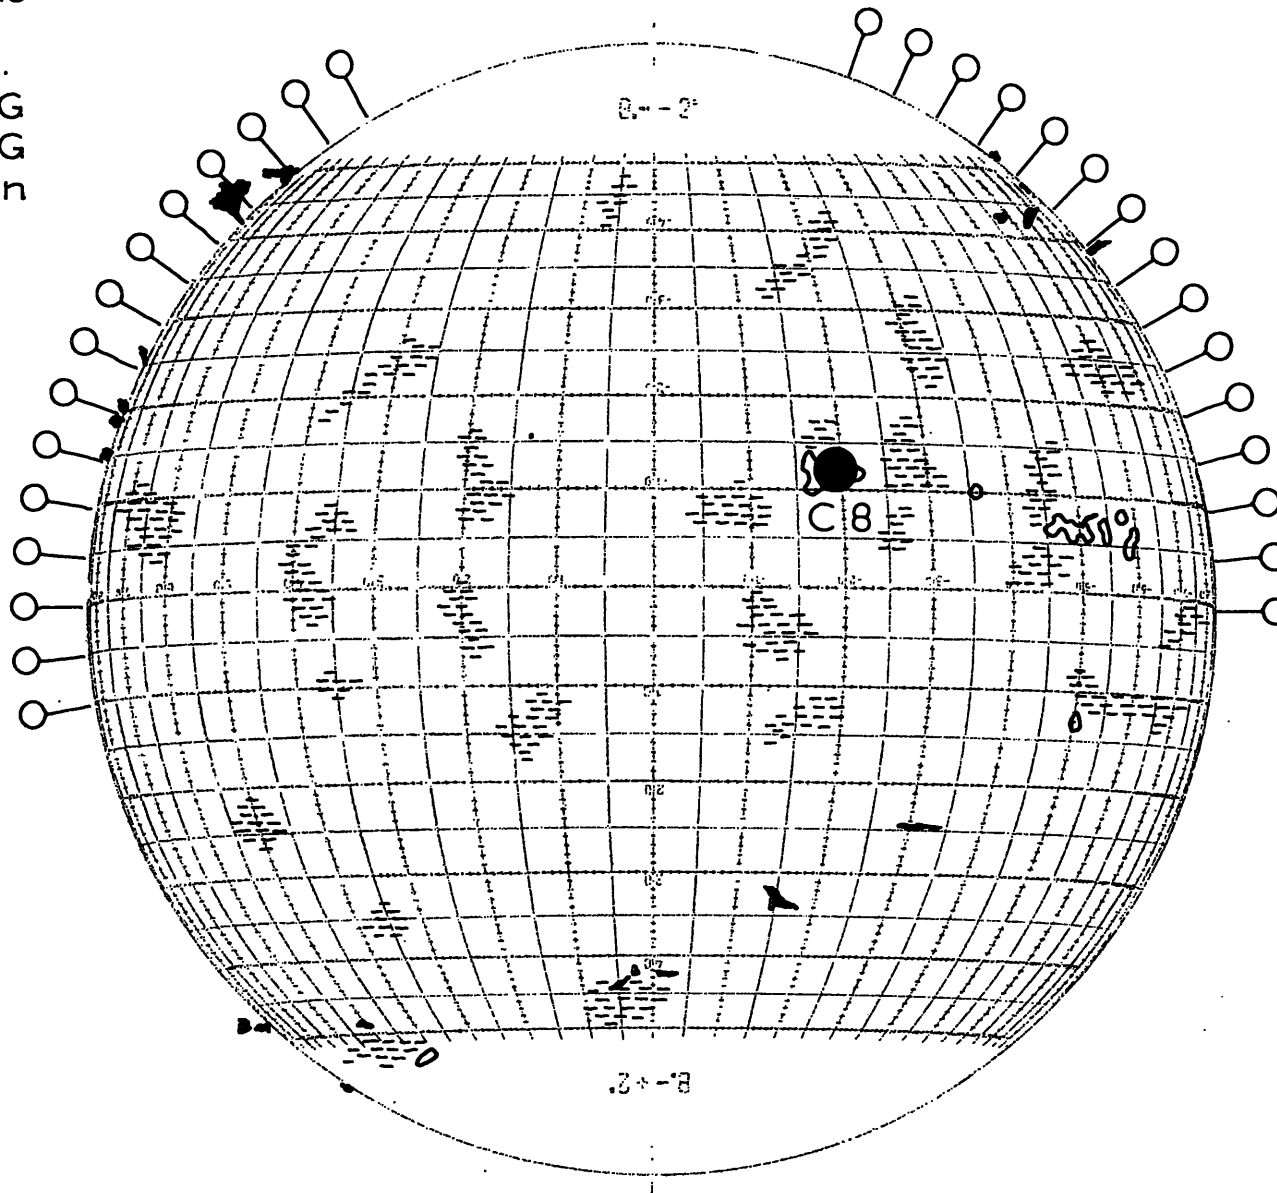

FRAUNHOFER INSTITUT

Map of the Sun

12N 20W 16⁰⁵-17⁵¹ 2x1- 0W

1964 May 23 R=13

Plages 10²⁷ Freibg.
Filam. 8³³ Capri G
Promin. 8³³ Capri G
Corona 6 W'stein

Handwritten signature