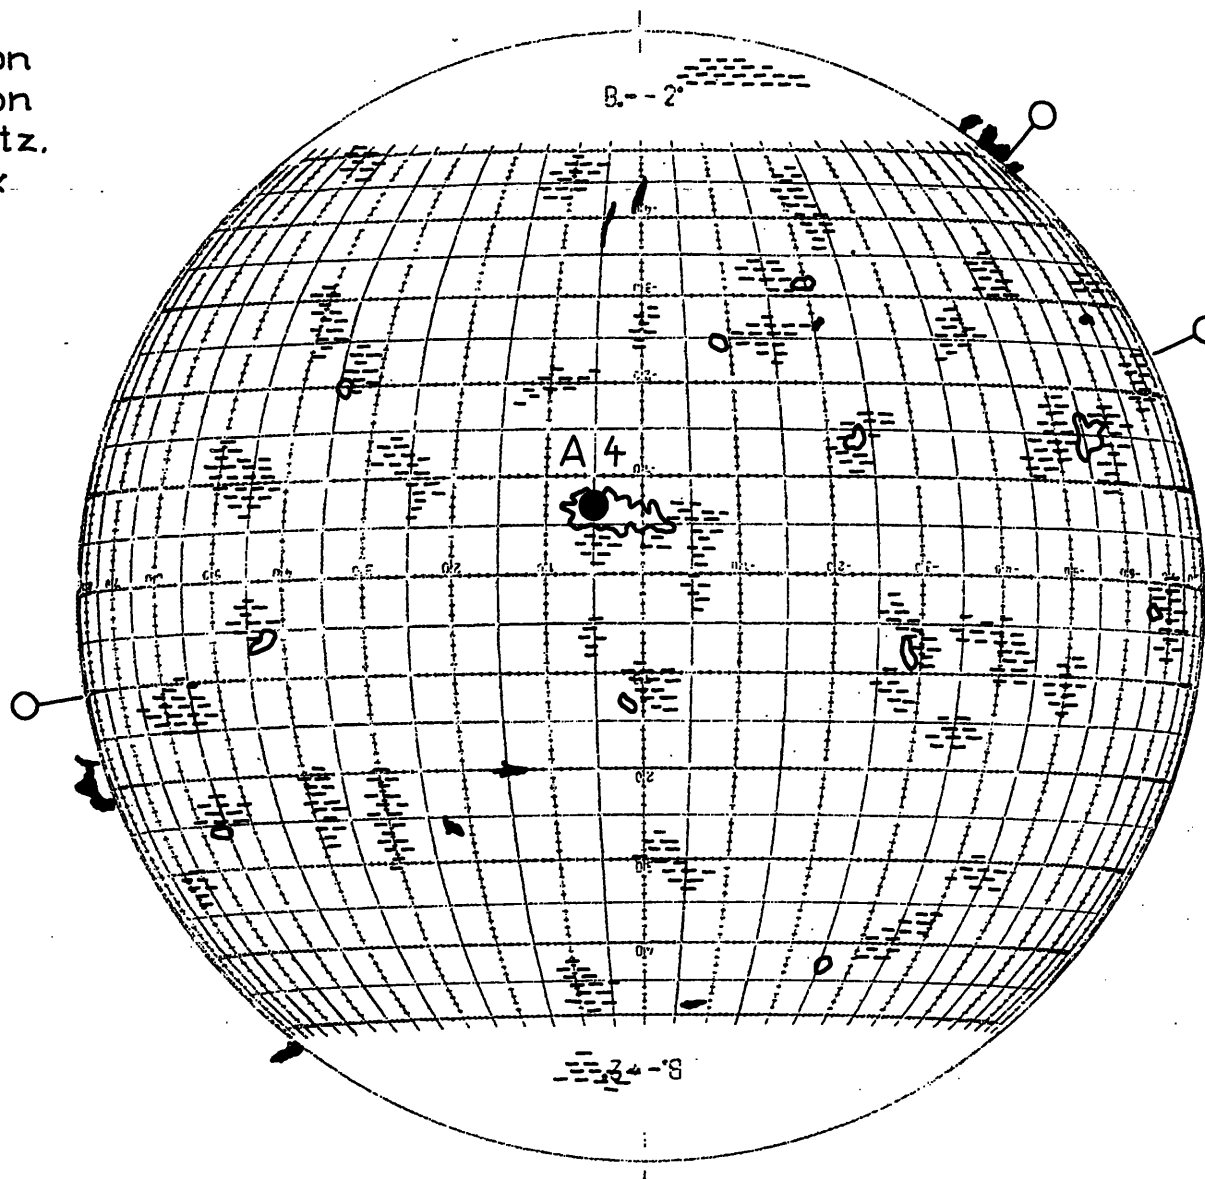

# FRAUNHOFER INSTITUT

Map of the Sun

1964 May 19 R = 10

Plages 14<sup>45</sup> Meudon  
Filam. 16<sup>07</sup> Meudon  
Promin. 15<sup>56</sup> Tonantz.  
Corona 15 Climax

8 N 6 E 2<sup>17</sup>-12<sup>04</sup> 4x1- IU0

*Ro*  
27