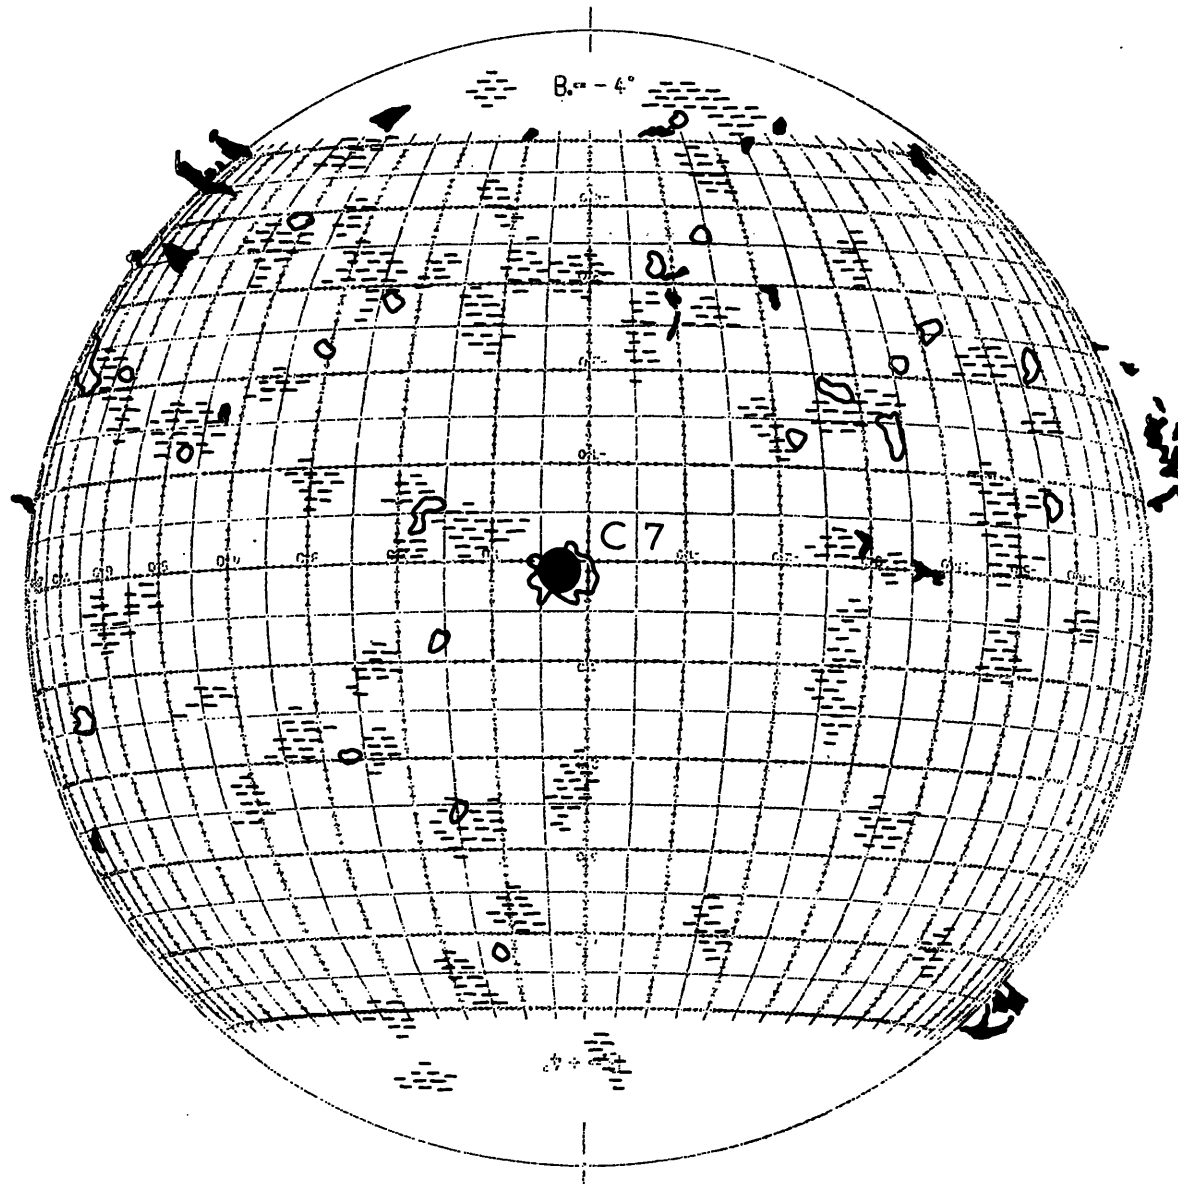

FRAUNHOFER INSTITUT

Map of the Sun

1964 May 5 R= 12

Plages 8¹⁷ Meudon

Filam. 12⁰⁷ Capri G

Promin. 12⁰⁷ Capri G

Corona — — — — —

62