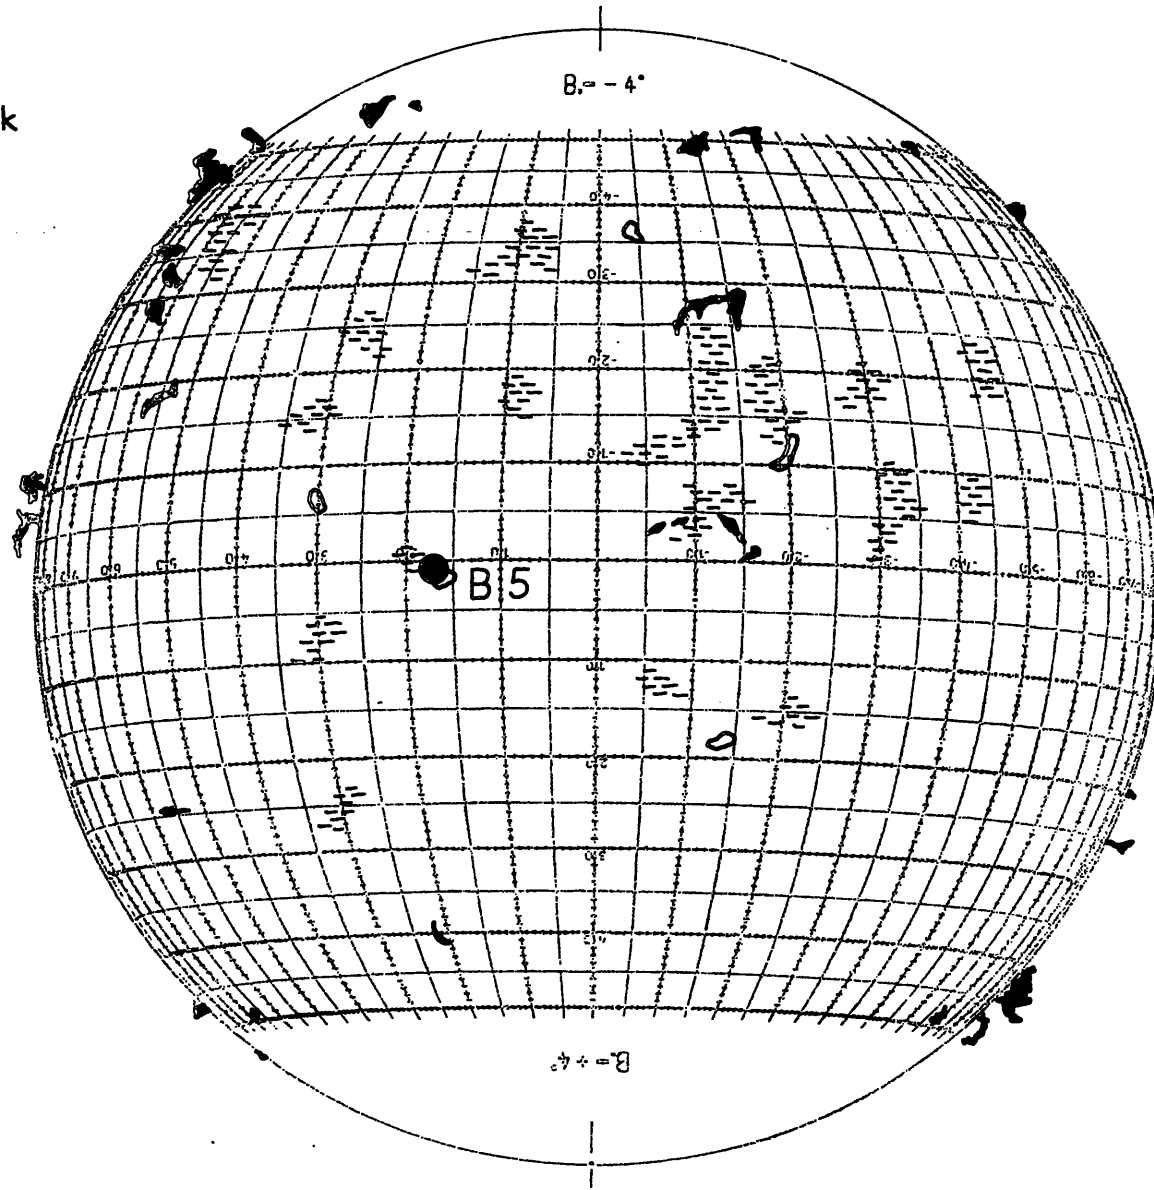

FRAUNHOFER INSTITUT

Map of the Sun

1964 May 4 R = 10

Plages 3⁴² Kodaik.
Filam. 14³⁴ Sacr. Peak
Promin. 12²⁸ Capri G
Corona _____

20
4