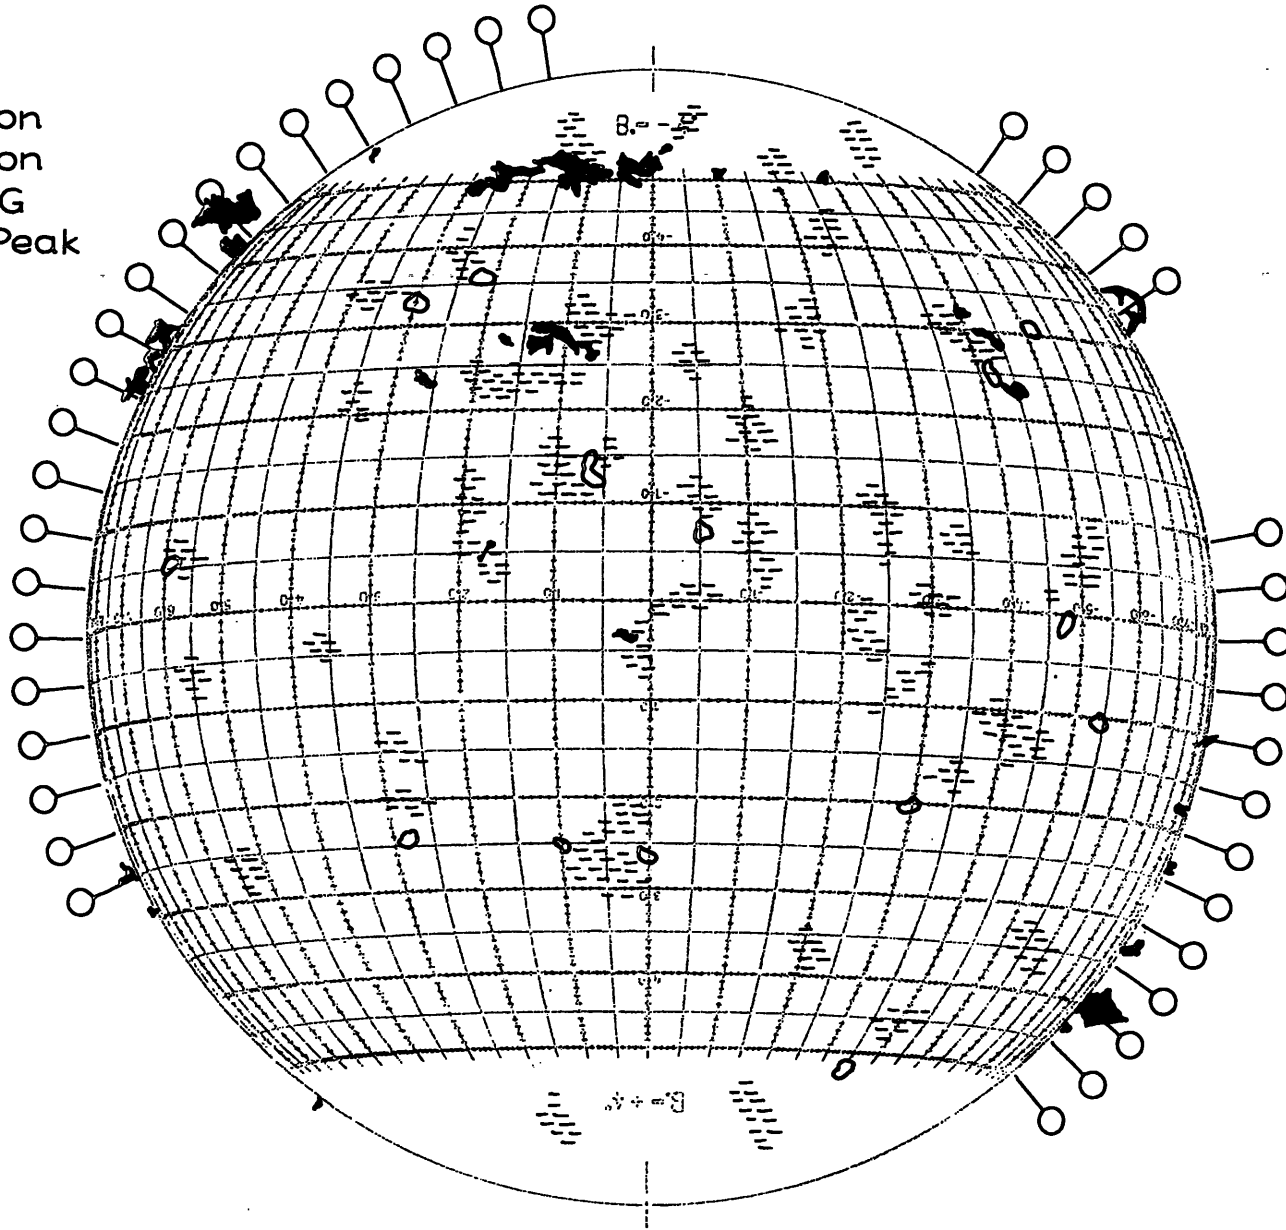

FRAUNHOFER INSTITUT

Map of the Sun

1964 May 2 R=0

Plages $\approx 14^{48}$ Meudon
Filam. 12^{16} Meudon
Promin. 12^{33} Capri G
Corona 15 Sacr. Peak

26