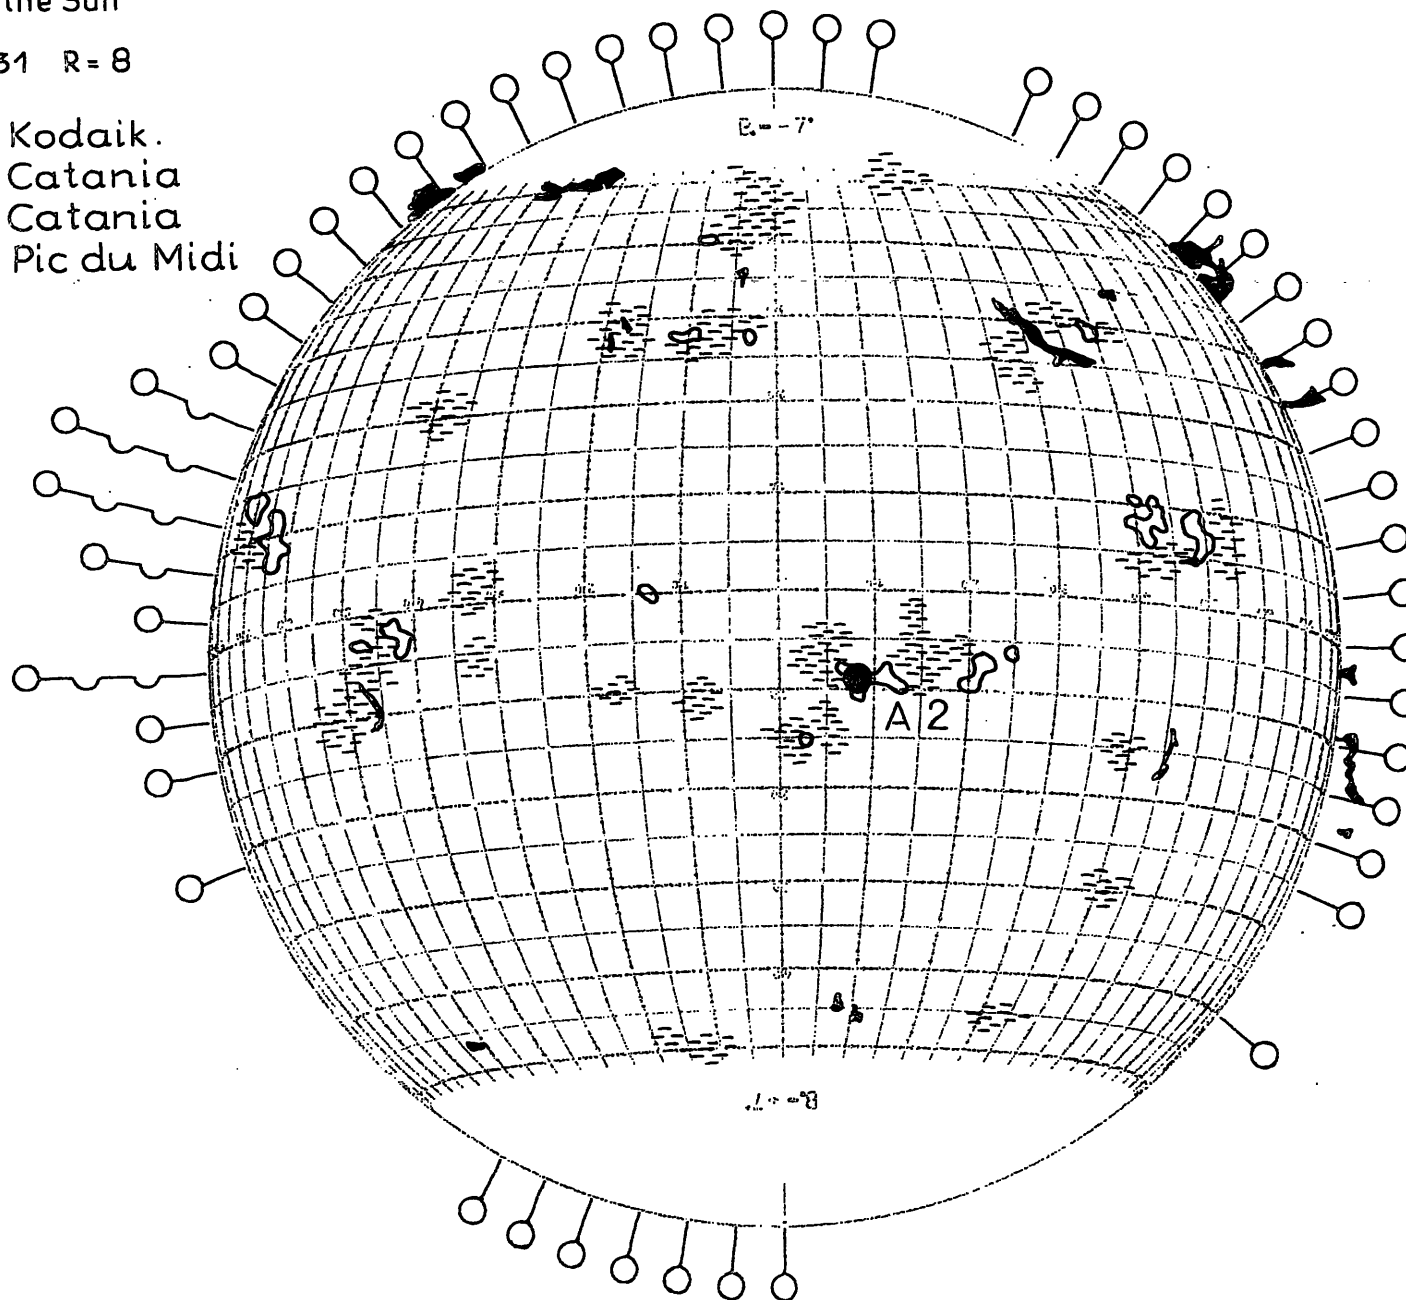

## Map of the Sun

1964 March 31 R=8

Plages	1 <sup>54</sup>	Kodaik.
Filam.	10 <sup>35</sup>	Catania
Promin.	10 <sup>35</sup>	Catania
Corona	14	Pic du Midi

27