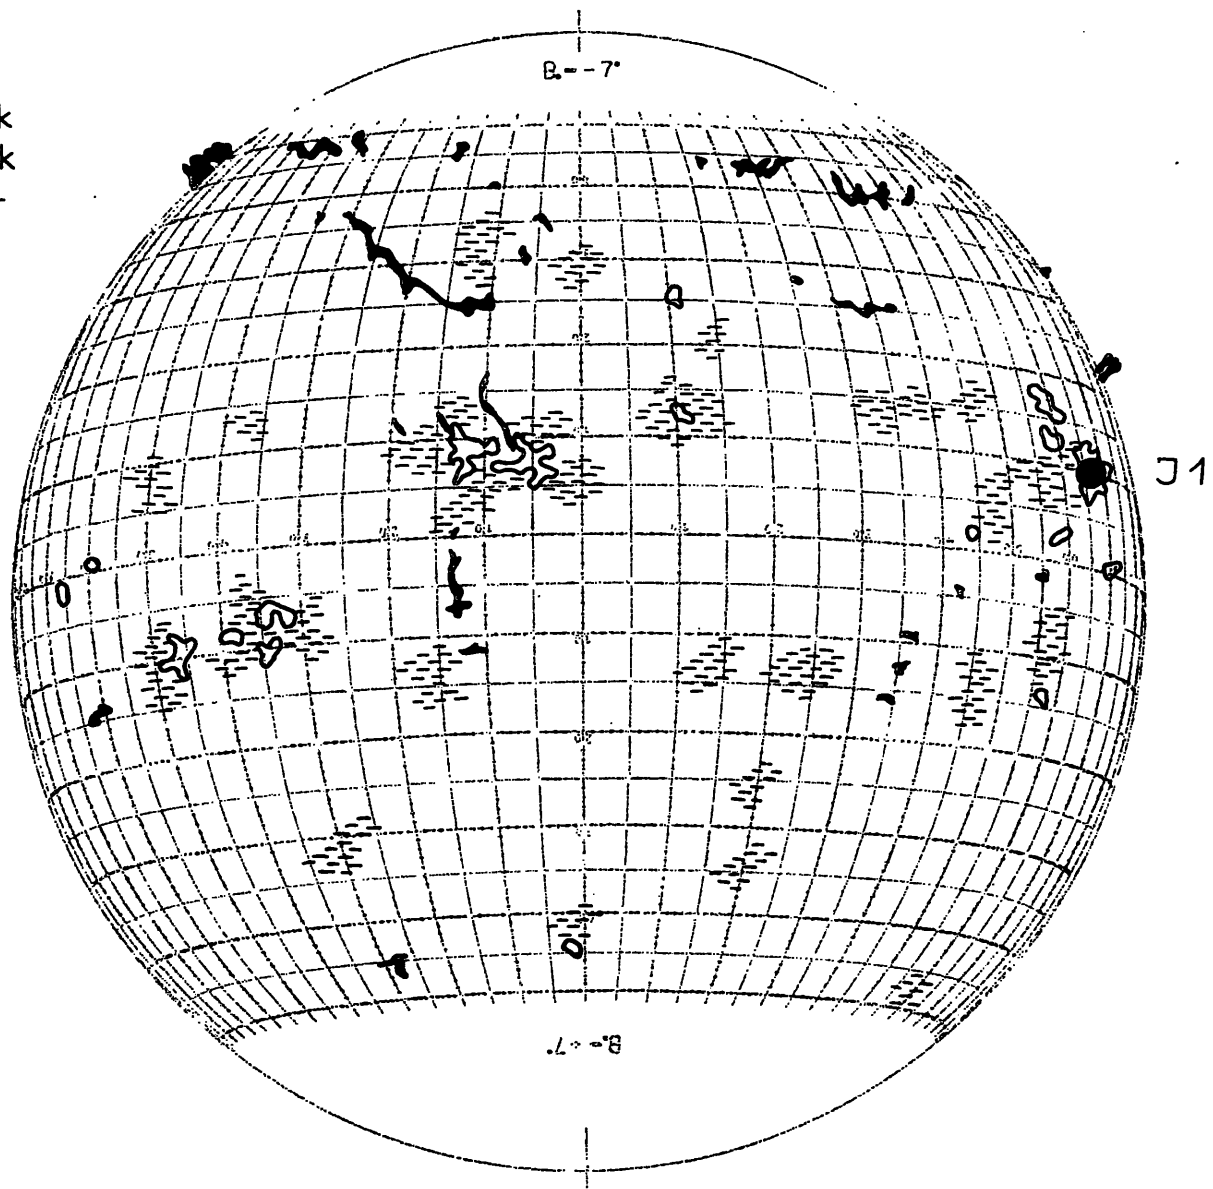

FRAUNHOFER INSTITUT

Map of the Sun

1964 March 27 R=8

Plages 2²⁰ Kodaik.
Filam. 14¹³ Sacr. Peak
Promin. 14¹³ Sacr. Peak
Corona —————

14N 90W 5⁵² - 5⁵⁸ 1 T

62
21