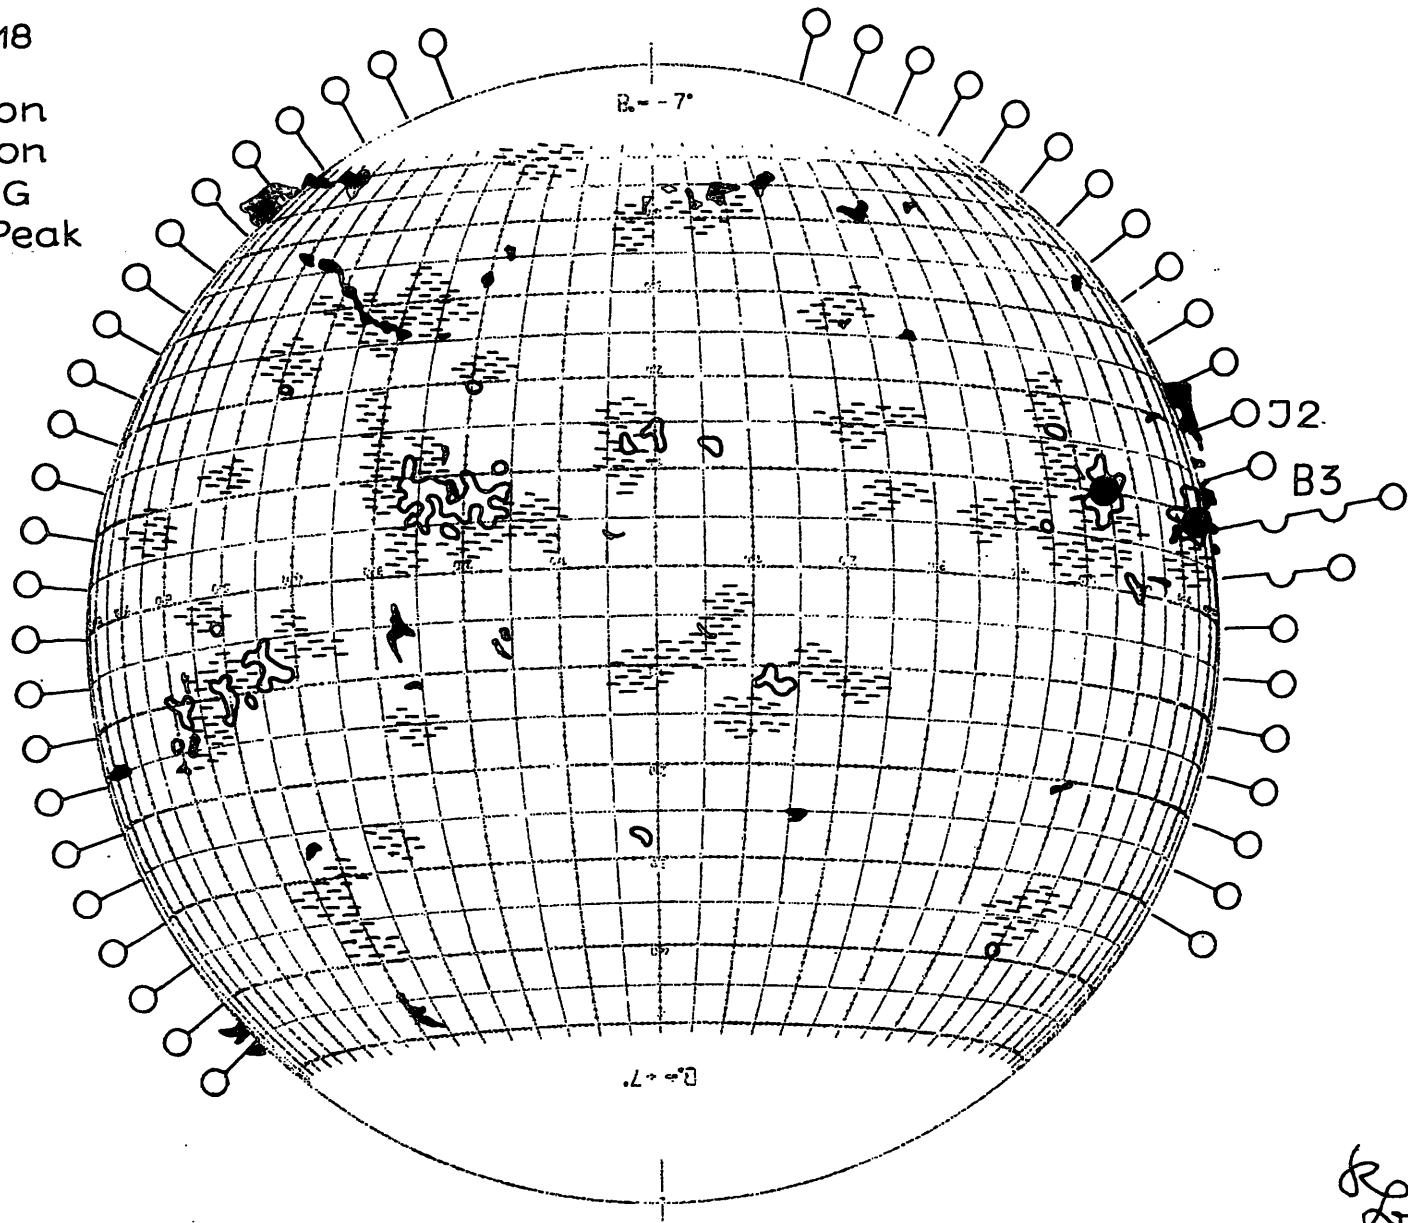

## Map of the Sun

1964 March 26 R = 18

Plages 10<sup>30</sup> Meudon  
Filam. 11<sup>24</sup> Meudon  
Promin. 9<sup>30</sup> Capri G  
Corona 16 Sac. Peak

26