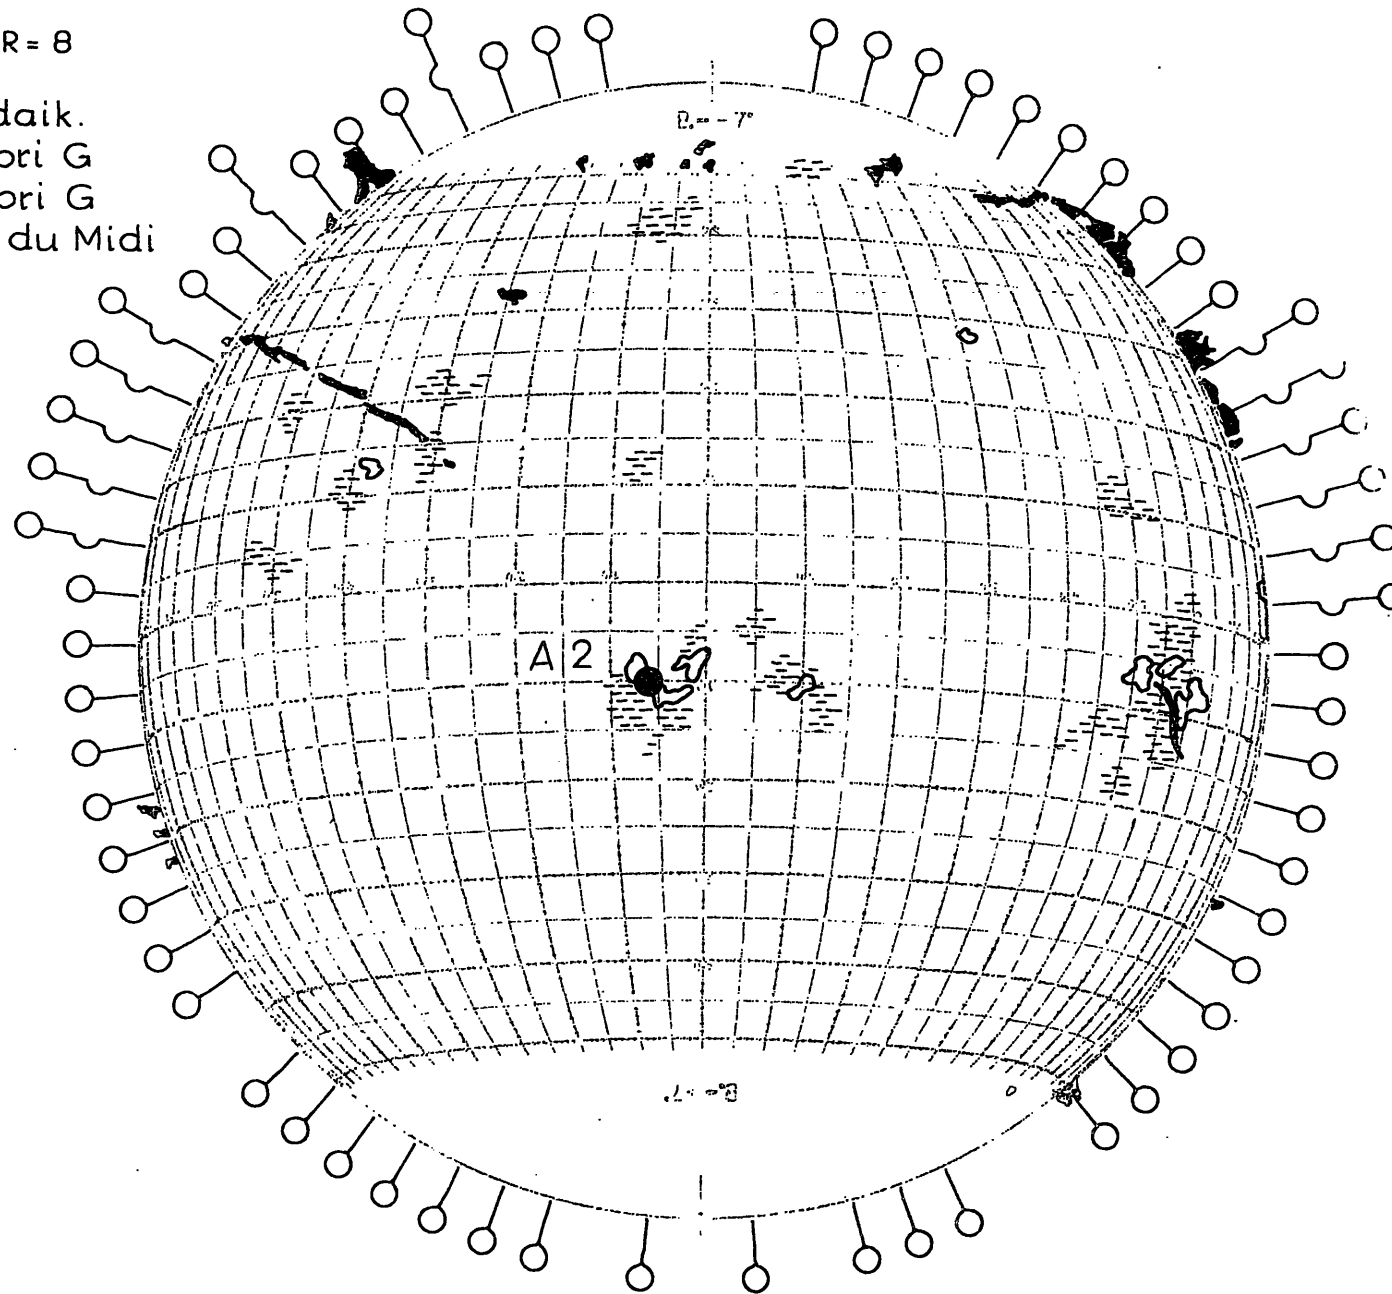

FRAUNHOFER INSTITUT

Map of the Sun

1964 March 7 R= 8

Plages 2²⁸ Kodaik.
Filam. 12²⁷ Capri G
Promin. 12²⁷ Capri G
Corona 8 Pic du Midi

26
27