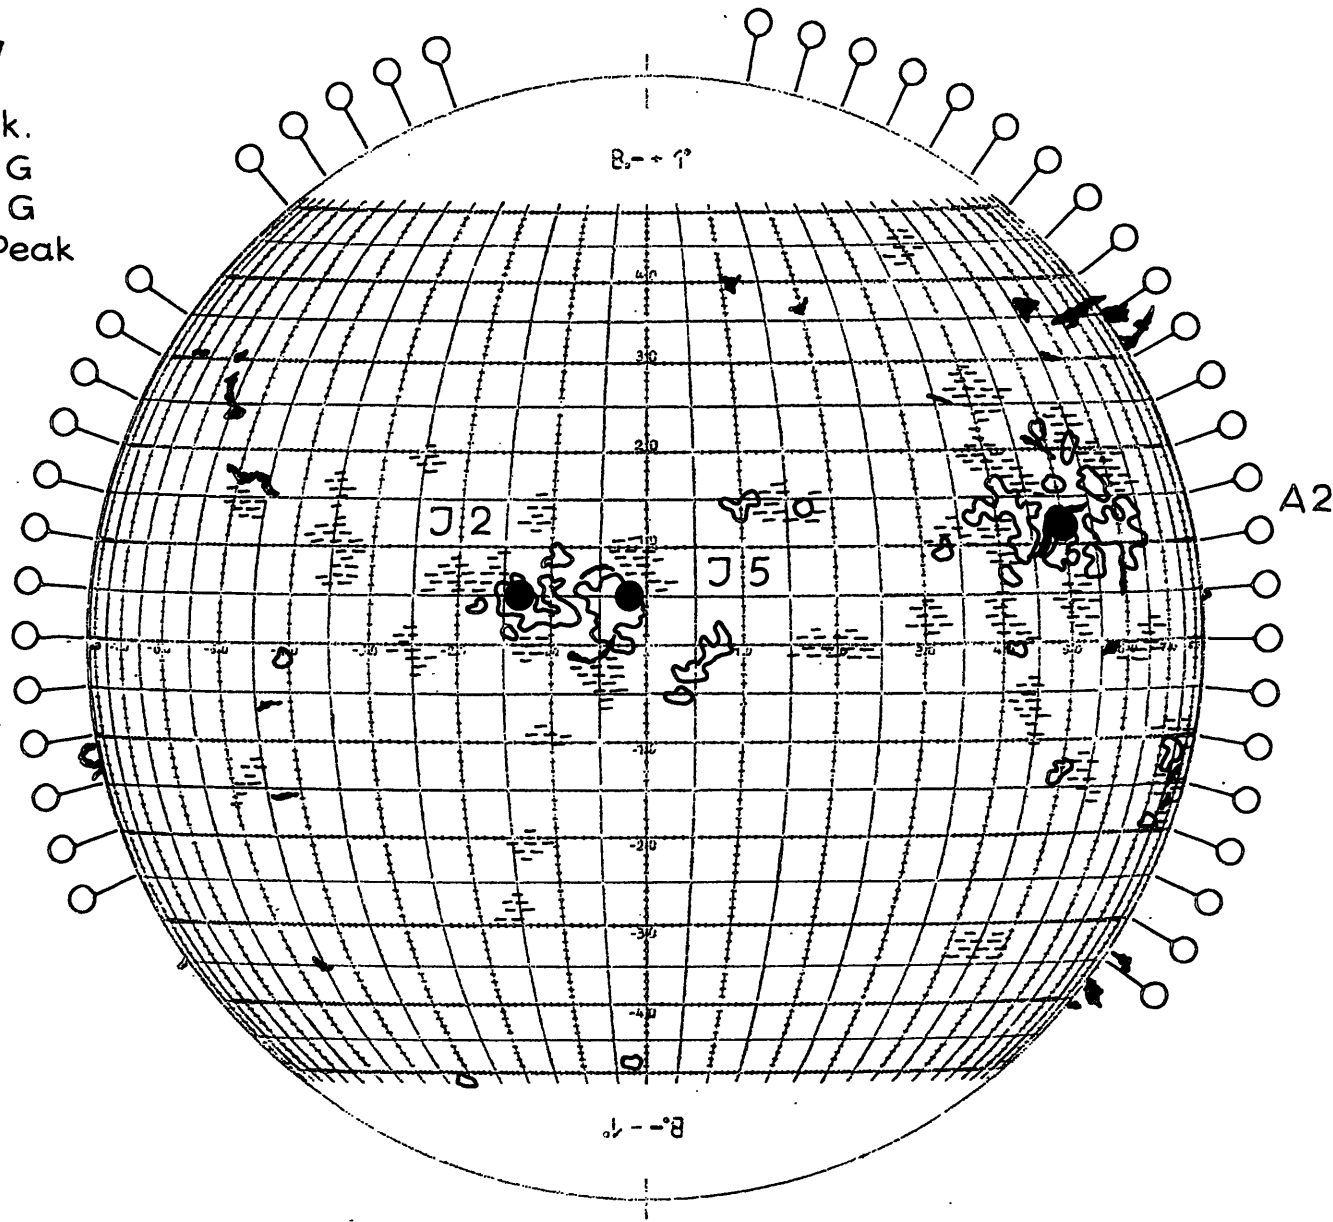

FRAUNHOFER INSTITUT

Map of the Sun

1963 Nov. 26 R=27

Plages 2²¹ Kodaik.
Filam. 12³⁶ Capri G
Promin. 12³⁶ Capri G
Corona 16 Sacr. Peak

62 JAN 31 1964