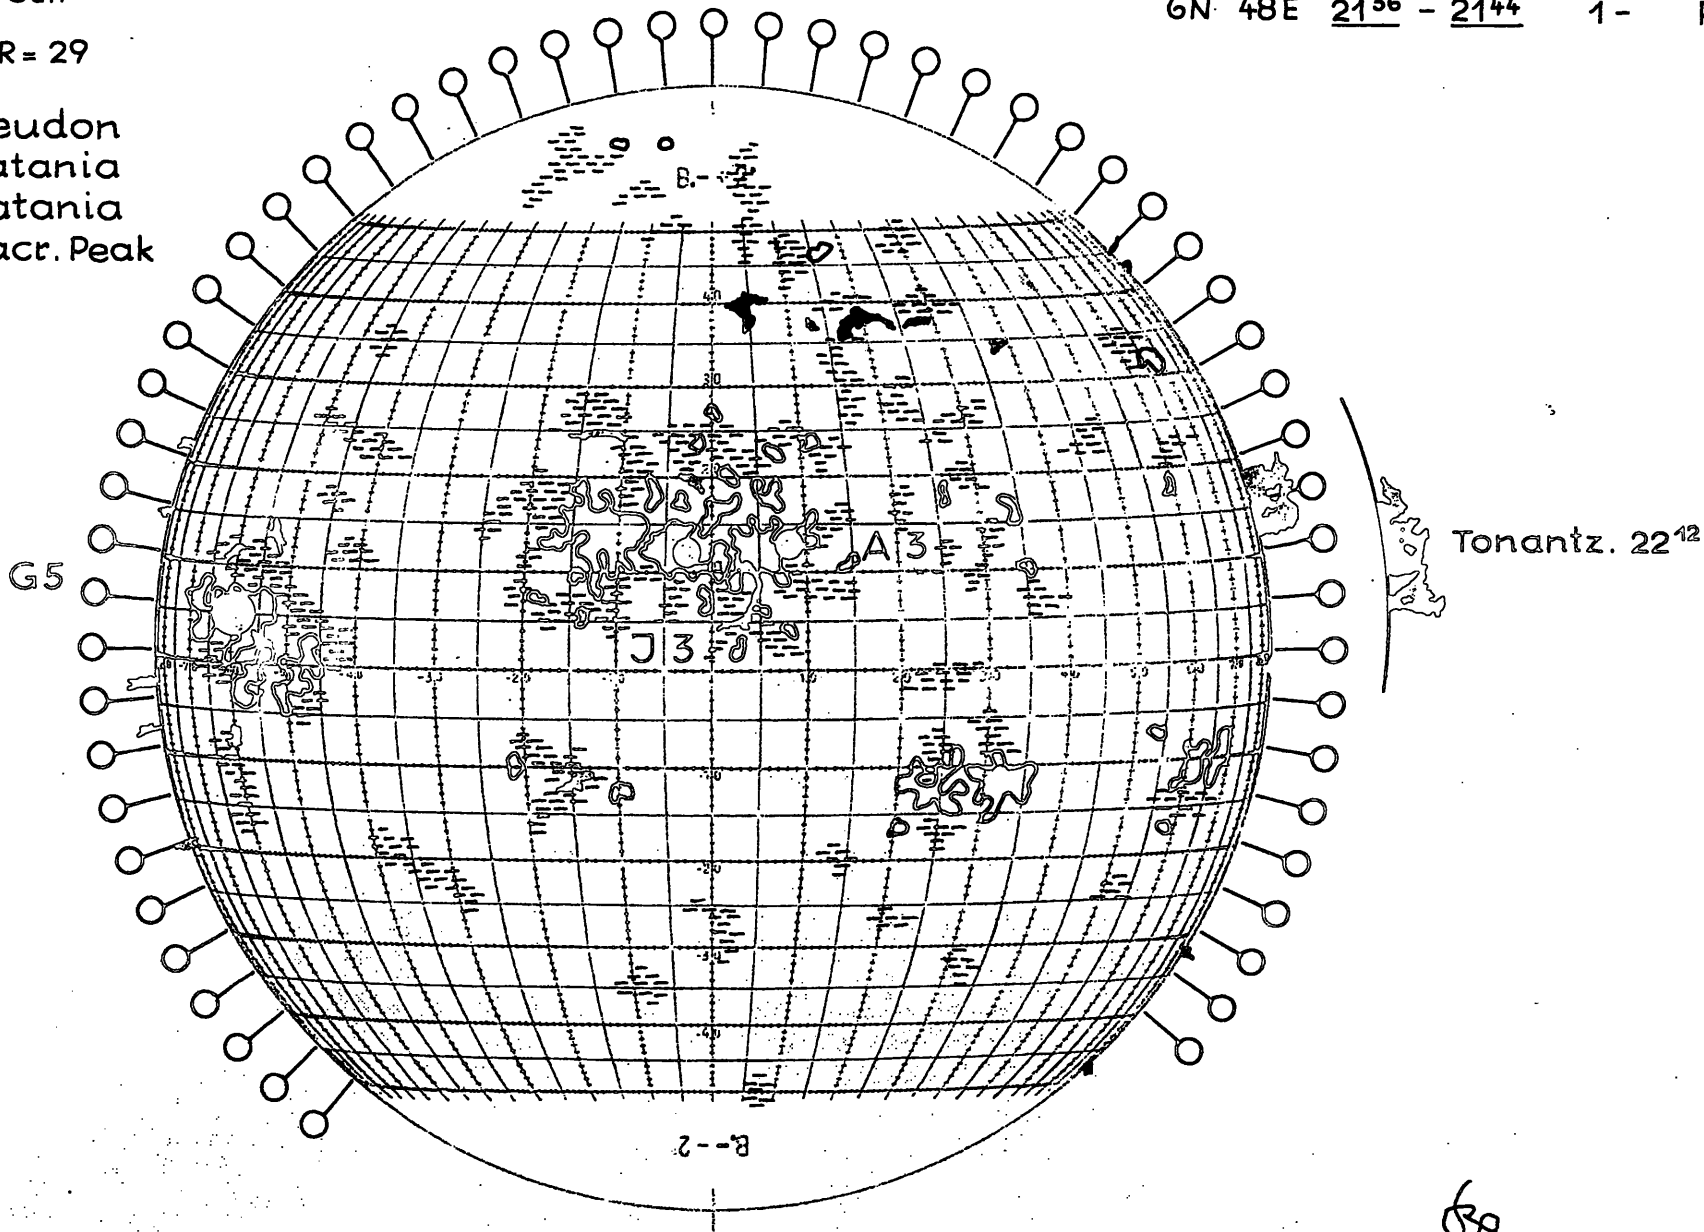

FRAUNHOFER INSTITUT

Map of the Sun

1963 Nov. 22 R=29

Plages 9²⁴ Meudon
 Filam. 12⁰¹ Catania
 Promin. 12⁰¹ Catania
 Corona 17 Sacr. Peak

6N	53E	10 ⁴⁸	-	11 ¹³	1	KW
14N	4E	11 ⁴¹	-	11 ⁵⁸	1-	W
6N	48E	<u>21³⁶</u>	-	<u>21⁴⁴</u>	1-	P