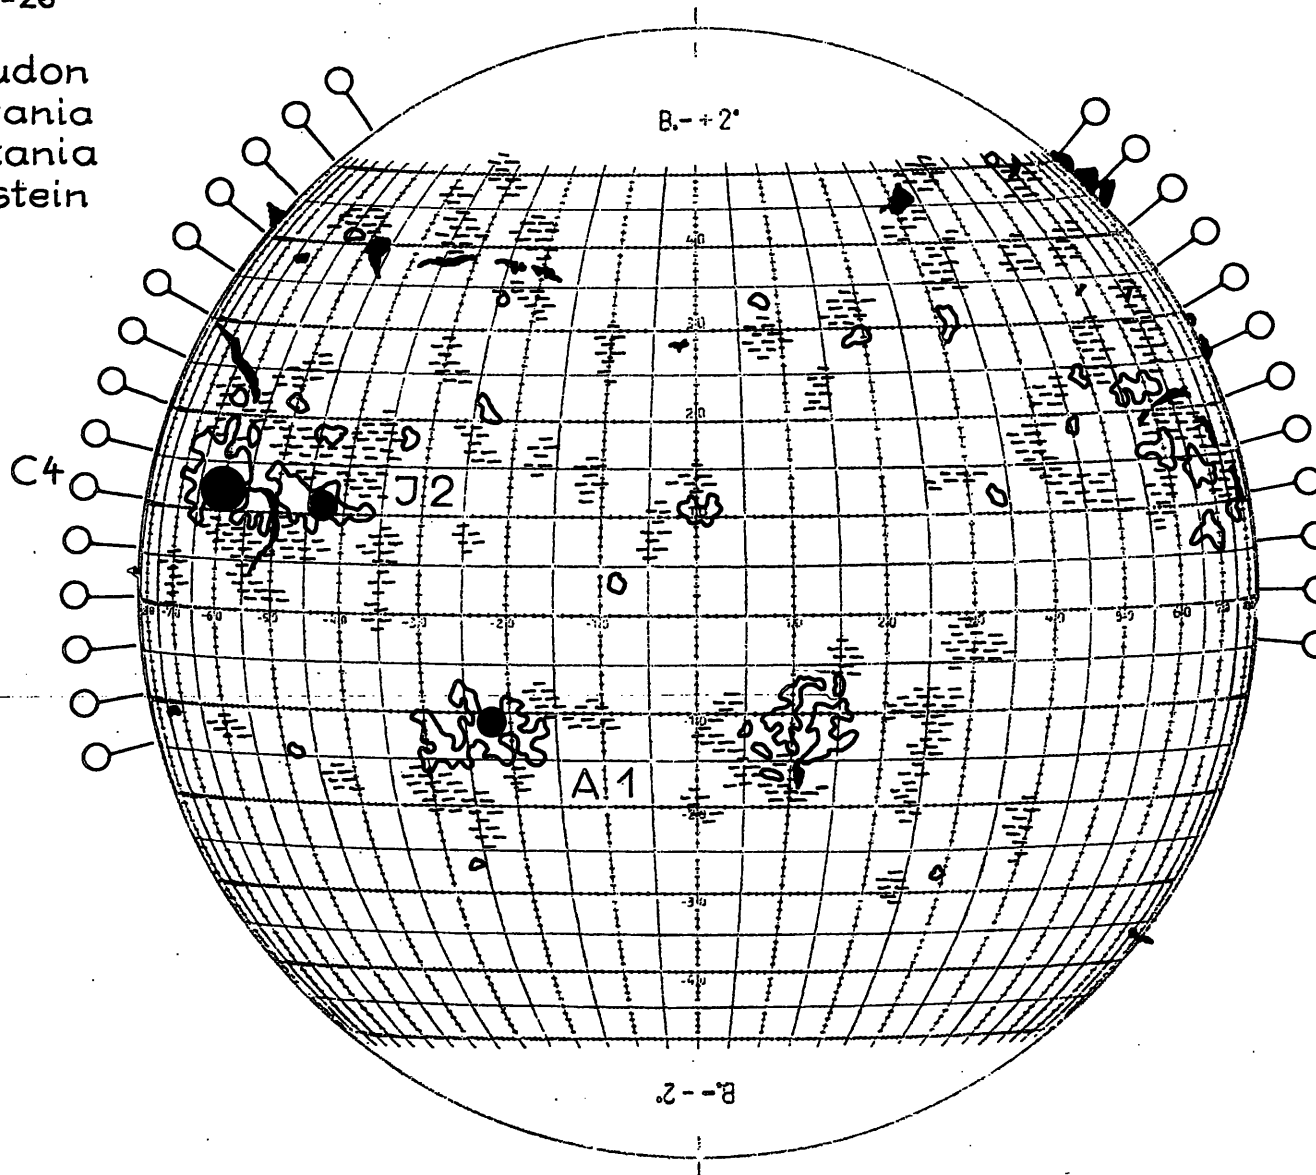

FRAUNHOFER INSTITUT

Map of the Sun

1963 Nov. 18 R=26

Plages $\approx 10^{10}$ Meudon
Filam. 11⁵⁹ Catania
Promin. 11⁵⁹ Catania
Coronã 11 W'stein

60
25
JAN 31 1964