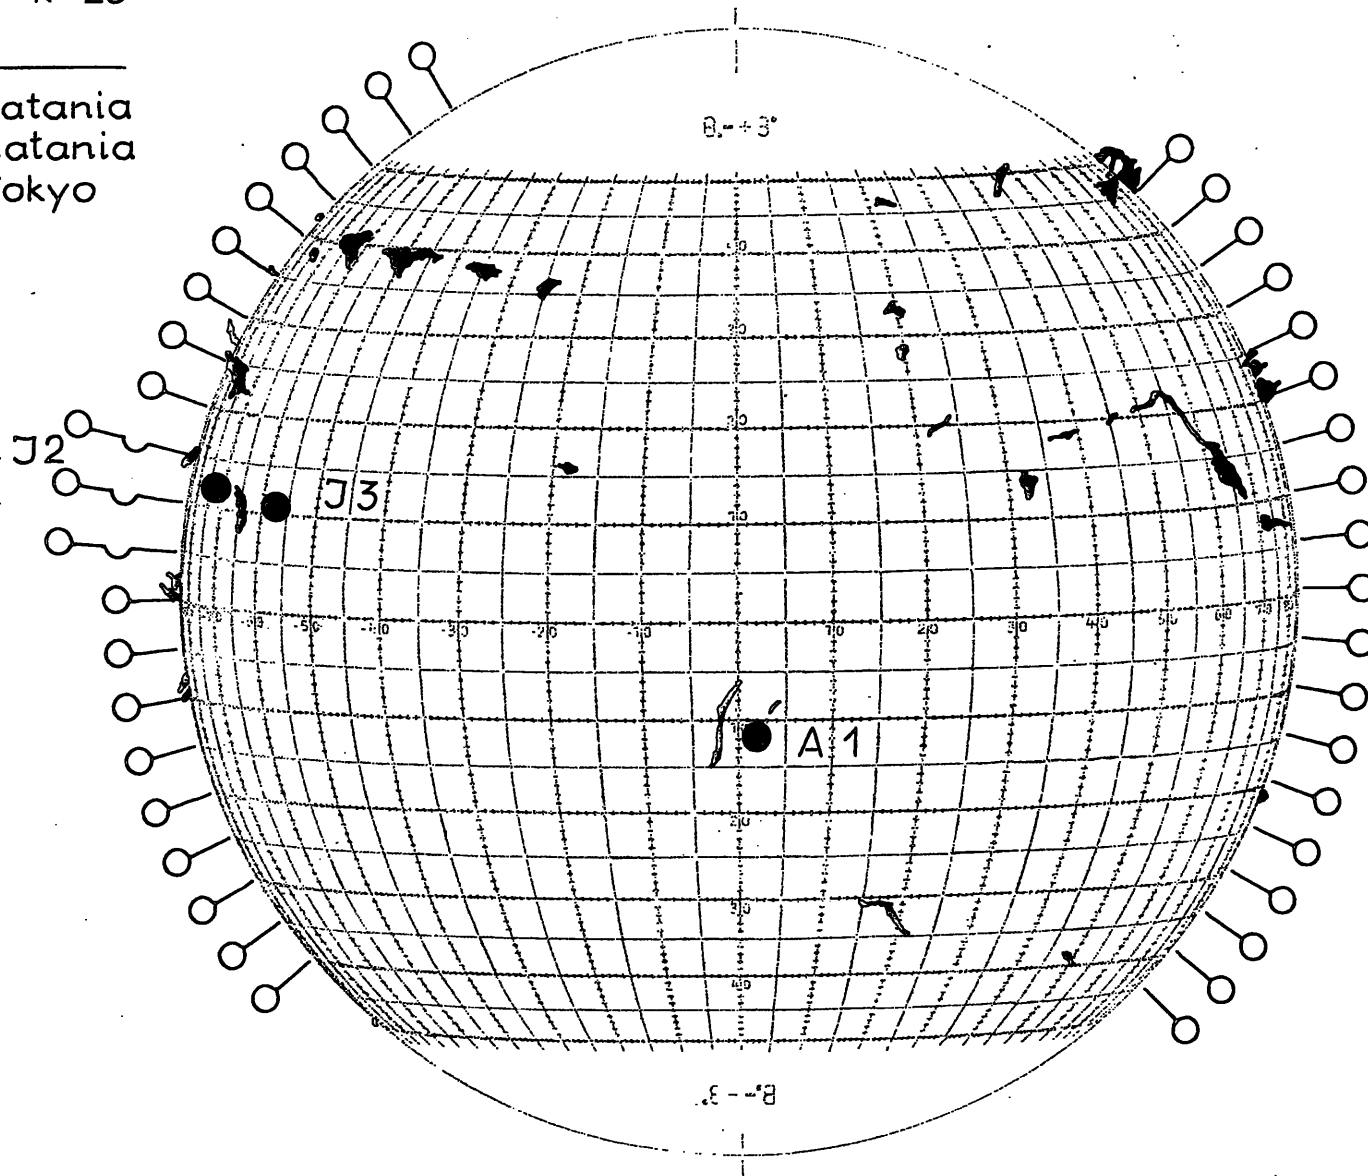

FRAUNHOFER INSTITUT

Map of the Sun

1963 Nov. 17 R=25

Plages	—	—
Filam.	10^{03}	Catania
Promin.	10^{03}	Catania
Corona	○	Tokyo

Handwritten signature

JAN 31 1964