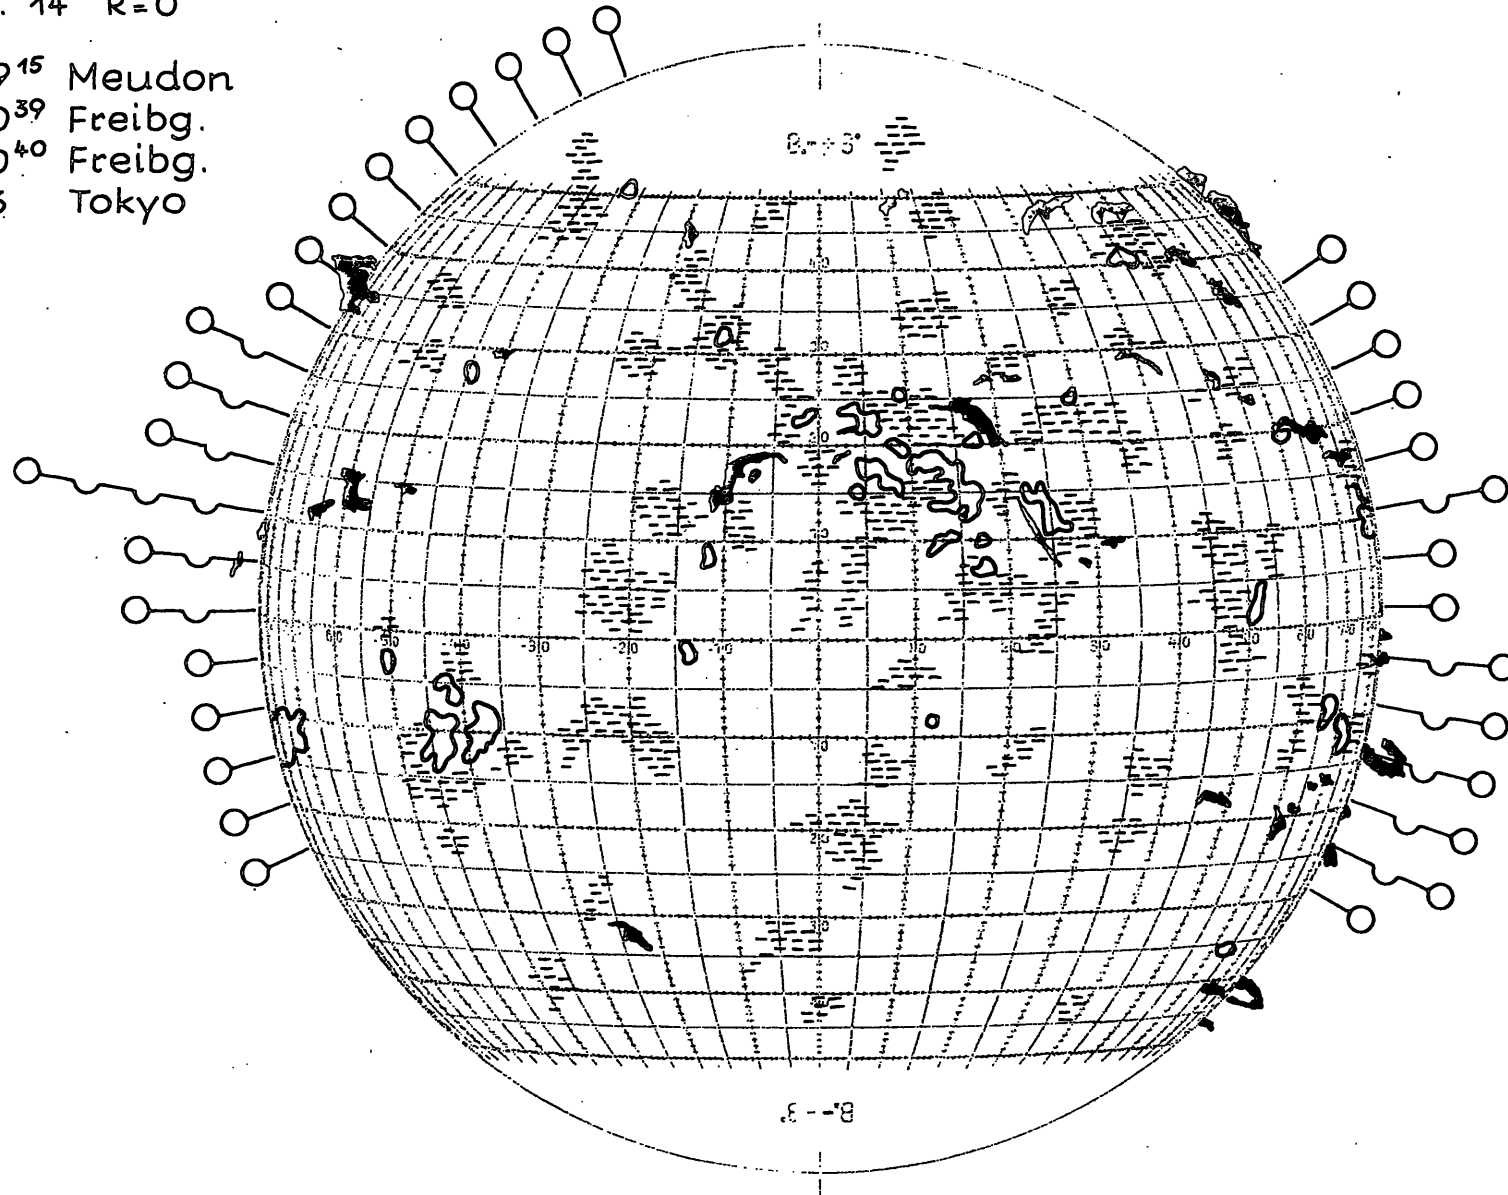

# FRAUNHOFER INSTITUT

Map of the Sun

1963 Nov. 14 R=0

Plages 9<sup>15</sup> Meudon  
Filam. 10<sup>39</sup> Freibg.  
Promin. 10<sup>40</sup> Freibg.  
Corona 23 Tokyo

13N	10W	5 <sup>20</sup> - 5 <sup>22</sup>	1-	I
21N	21W	<u>17<sup>57</sup></u> - 19 <sup>55</sup>	1-	P