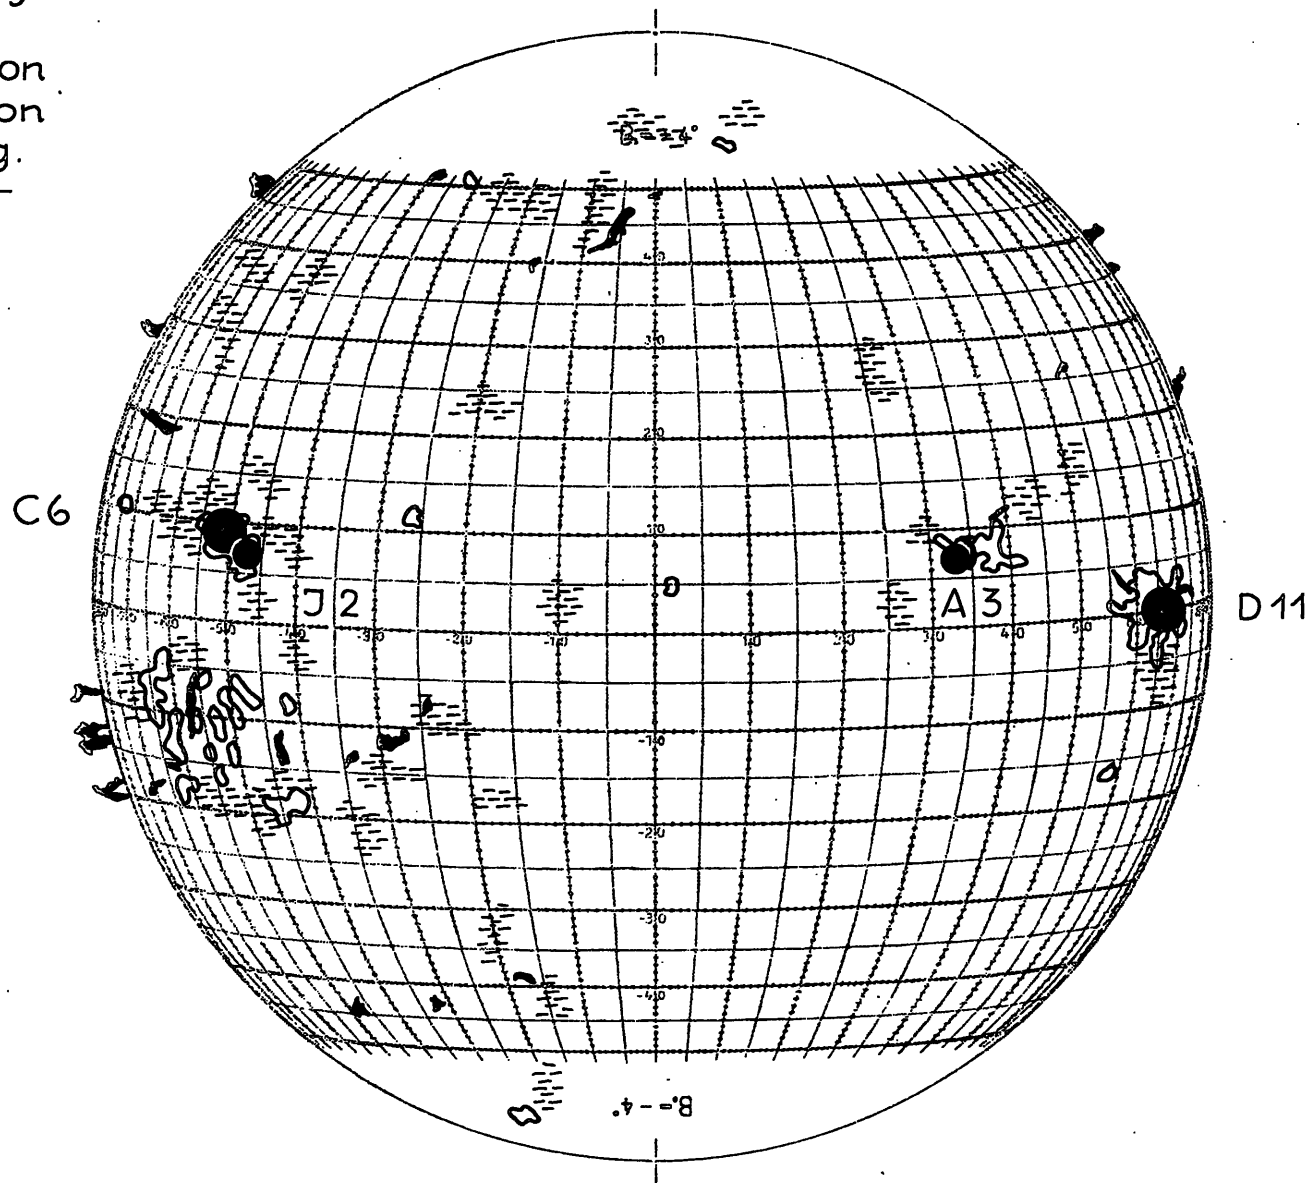

FRAUNHOFER INSTITUT

Map of the Sun

1963 Nov. 4 R= 43

Plages 10⁰⁰ Meudon
Filam. 9²² Meudon
Promin. 9⁵⁹ Freibg.
Corona — —

8N 51E 7¹⁴ - 9⁵³ 2x1- Ψ
0 66W 7²⁰ - 9⁴⁹ 3x1- Ψ

Handwritten signature or initials.