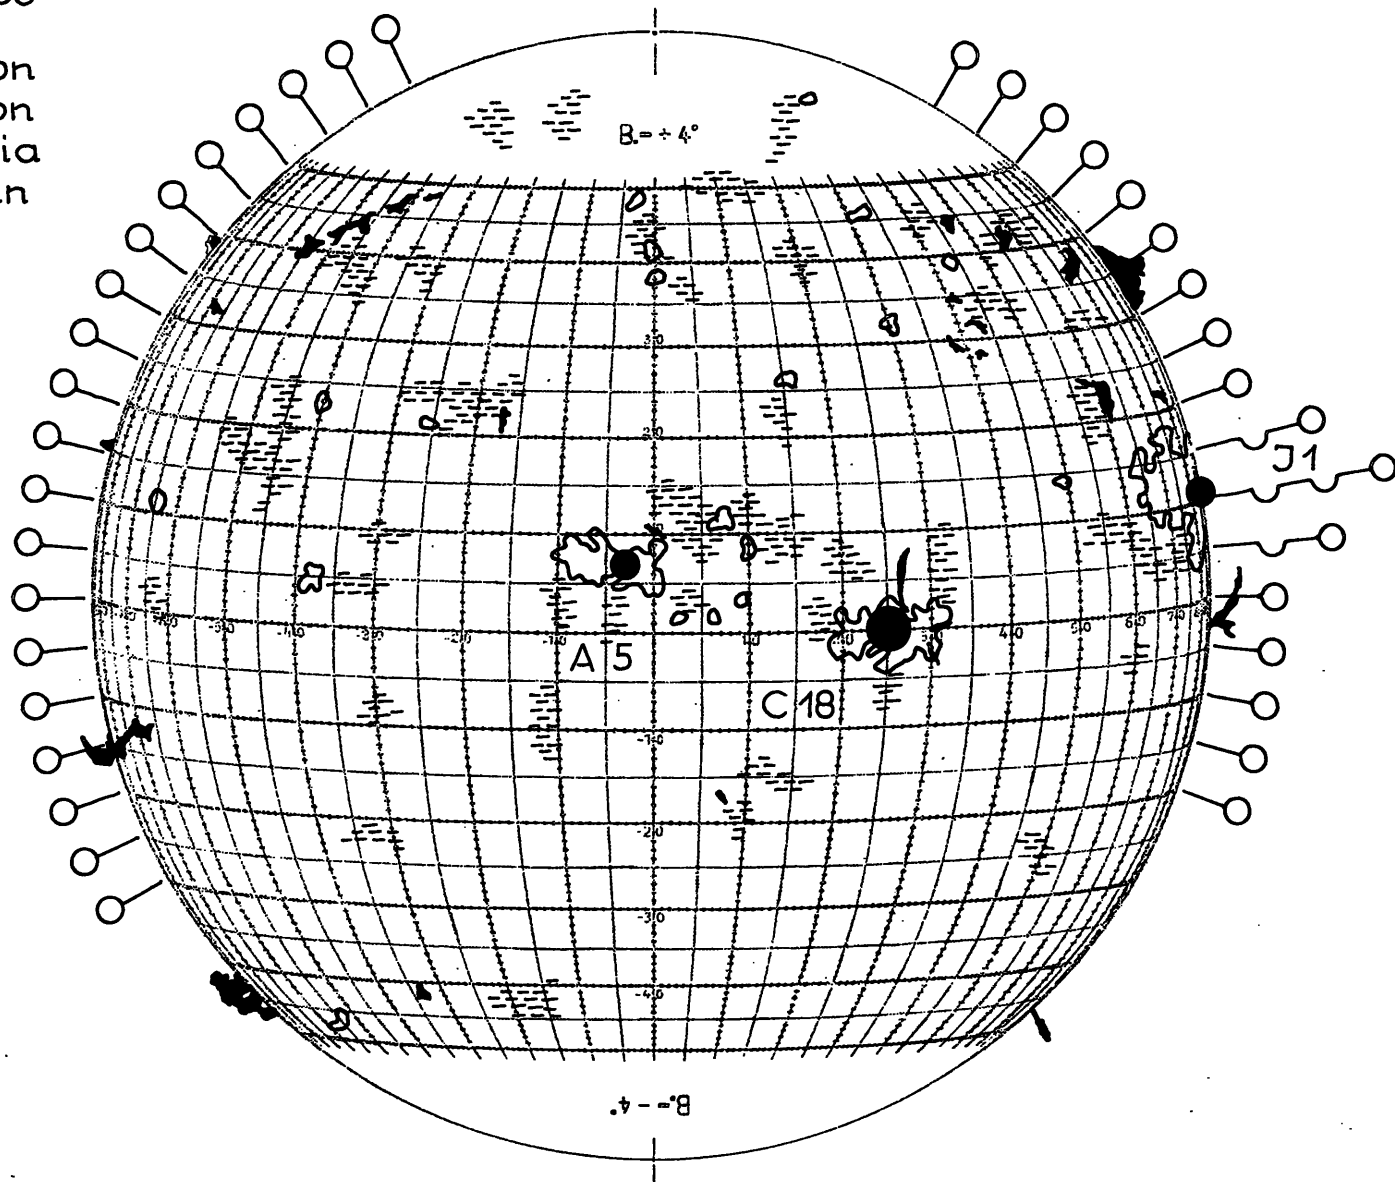

FRAUNHOFER INSTITUT

Map of the Sun

1963 Nov. 1 R = 38

Plages 8²⁹ Meudon
Filam. 9¹² Meudon
Promin. 9²⁵ Catania
Corona 13 W'stein

0 26W 13⁵⁶ - 14⁴⁴ 1 PW

Handwritten initials

DEC 30 1963