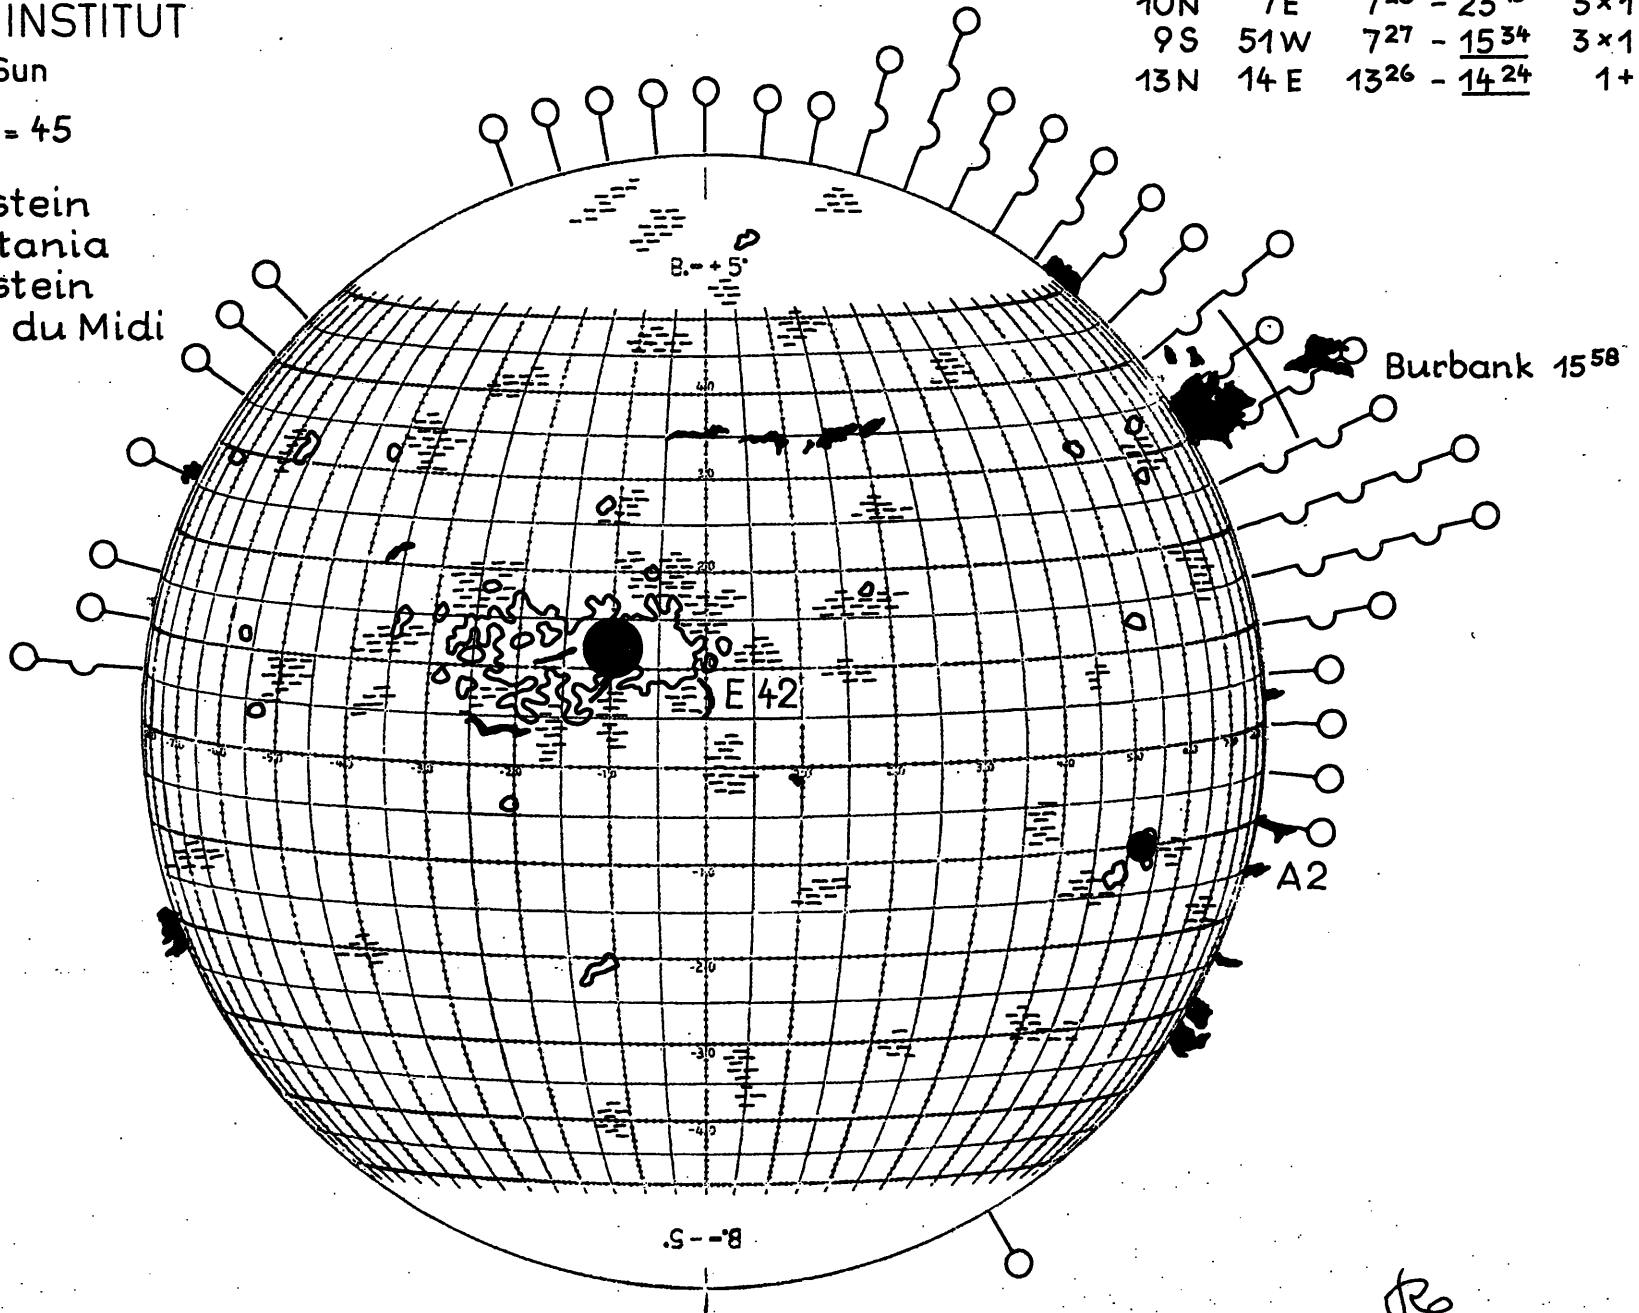

FRAUNHOFER INSTITUT

Map of the Sun

1963 Oct. 25 R = 45

Plages 7²⁷ W'stein
 Filam. 9²⁰ Catania
 Promin. 8³² W'stein
 Corona 9 Pic du Midi

10N	7E	7 ²⁰ - 23 ¹⁵	3x1 - PW
9S	51W	7 ²⁷ - 15 ³⁴	3x1 - OW
13N	14E	13 ²⁶ - 14 ²⁴	1+ O