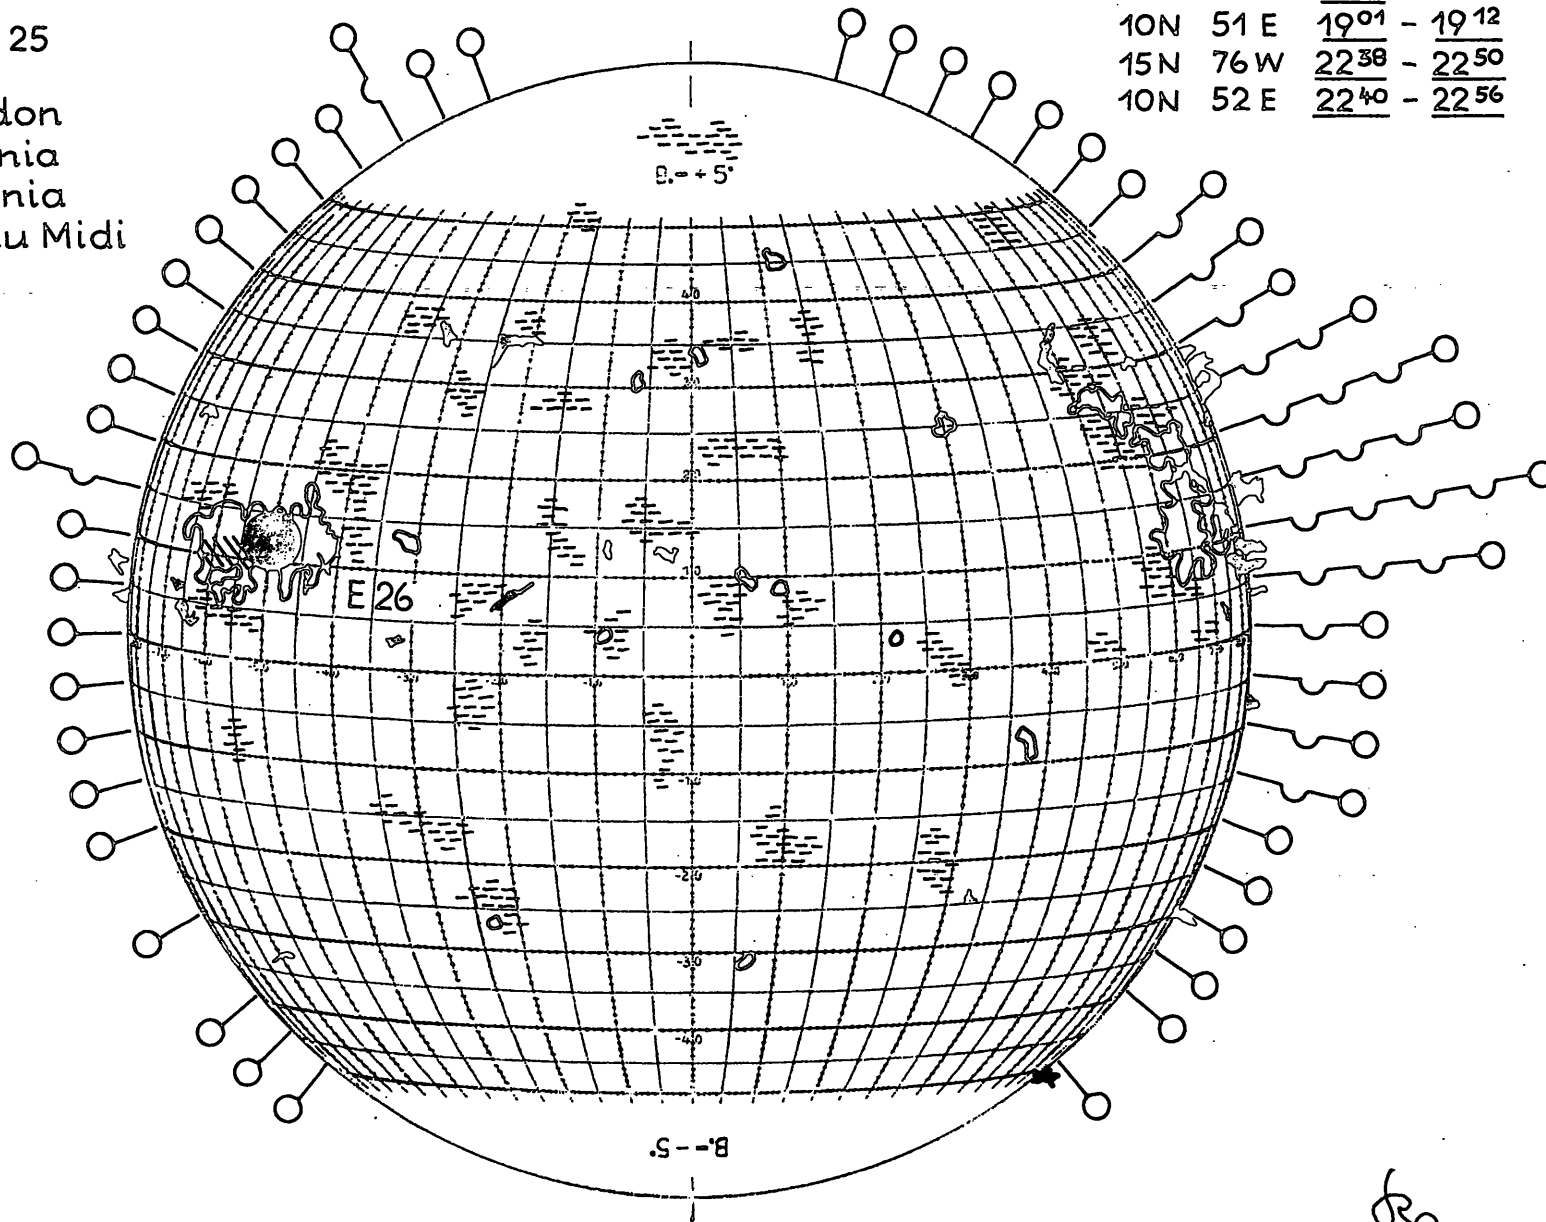

FRAUNHOFER INSTITUT

Map of the Sun

1963 Oct. 22 R=25

Plages 12¹⁸ Meudon
 Filam. 11²⁵ Catania
 Promin. 11²⁵ Catania
 Corona 8 Pic du Midi

11N	54E	<u>13²¹</u>	-	<u>15³⁵</u>	2
14N	75W	<u>16⁵⁶</u>	-	<u>17⁰⁴</u>	1 - P
10N	51E	<u>19⁰¹</u>	-	<u>19¹²</u>	1 - P
15N	76W	<u>22³⁸</u>	-	<u>22⁵⁰</u>	1 P
10N	52E	<u>22⁴⁰</u>	-	<u>22⁵⁶</u>	1 P