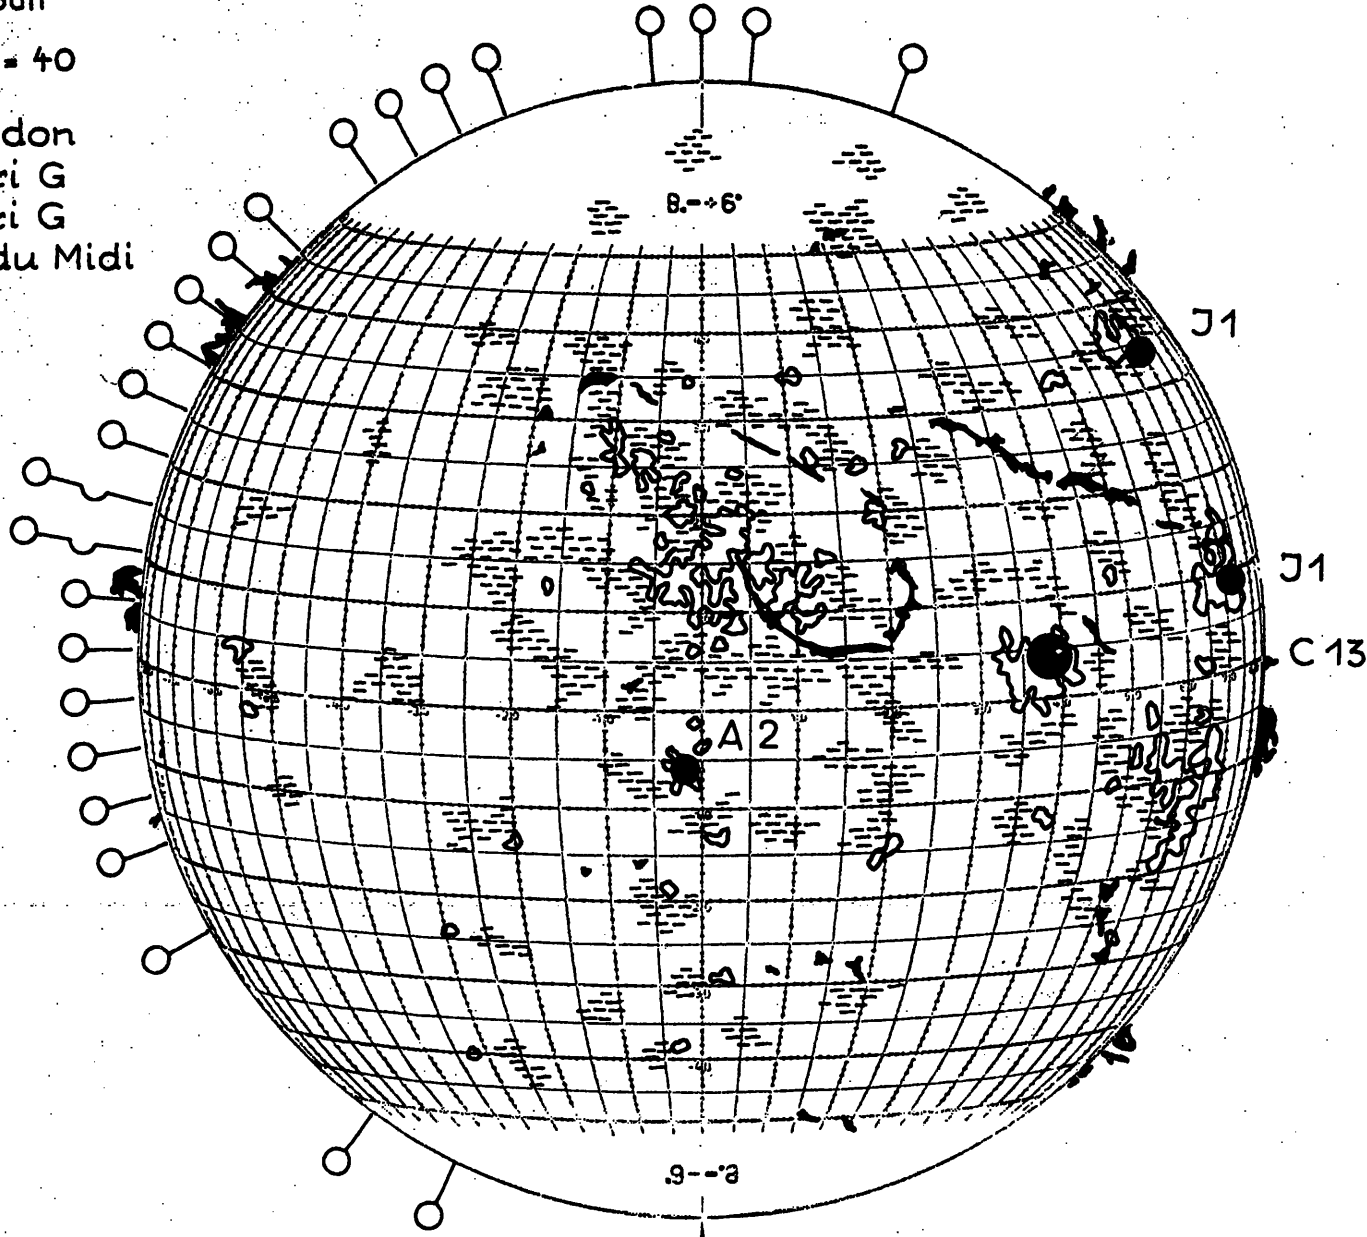

FRAUNHOFER INSTITUT

Map of the Sun

1963 Oct. 17 R = 40

Plages 11²⁶ Meudon
Filam. 12¹⁷ Capri G
Promin. 12¹⁷ Capri G
Corona 11 Pic du Midi

4N 38W 6²⁷ - 22⁴² 3x1-POY
4N 40W 13⁴⁰ - 13⁵³ 1 KOW

Handwritten signature or initials